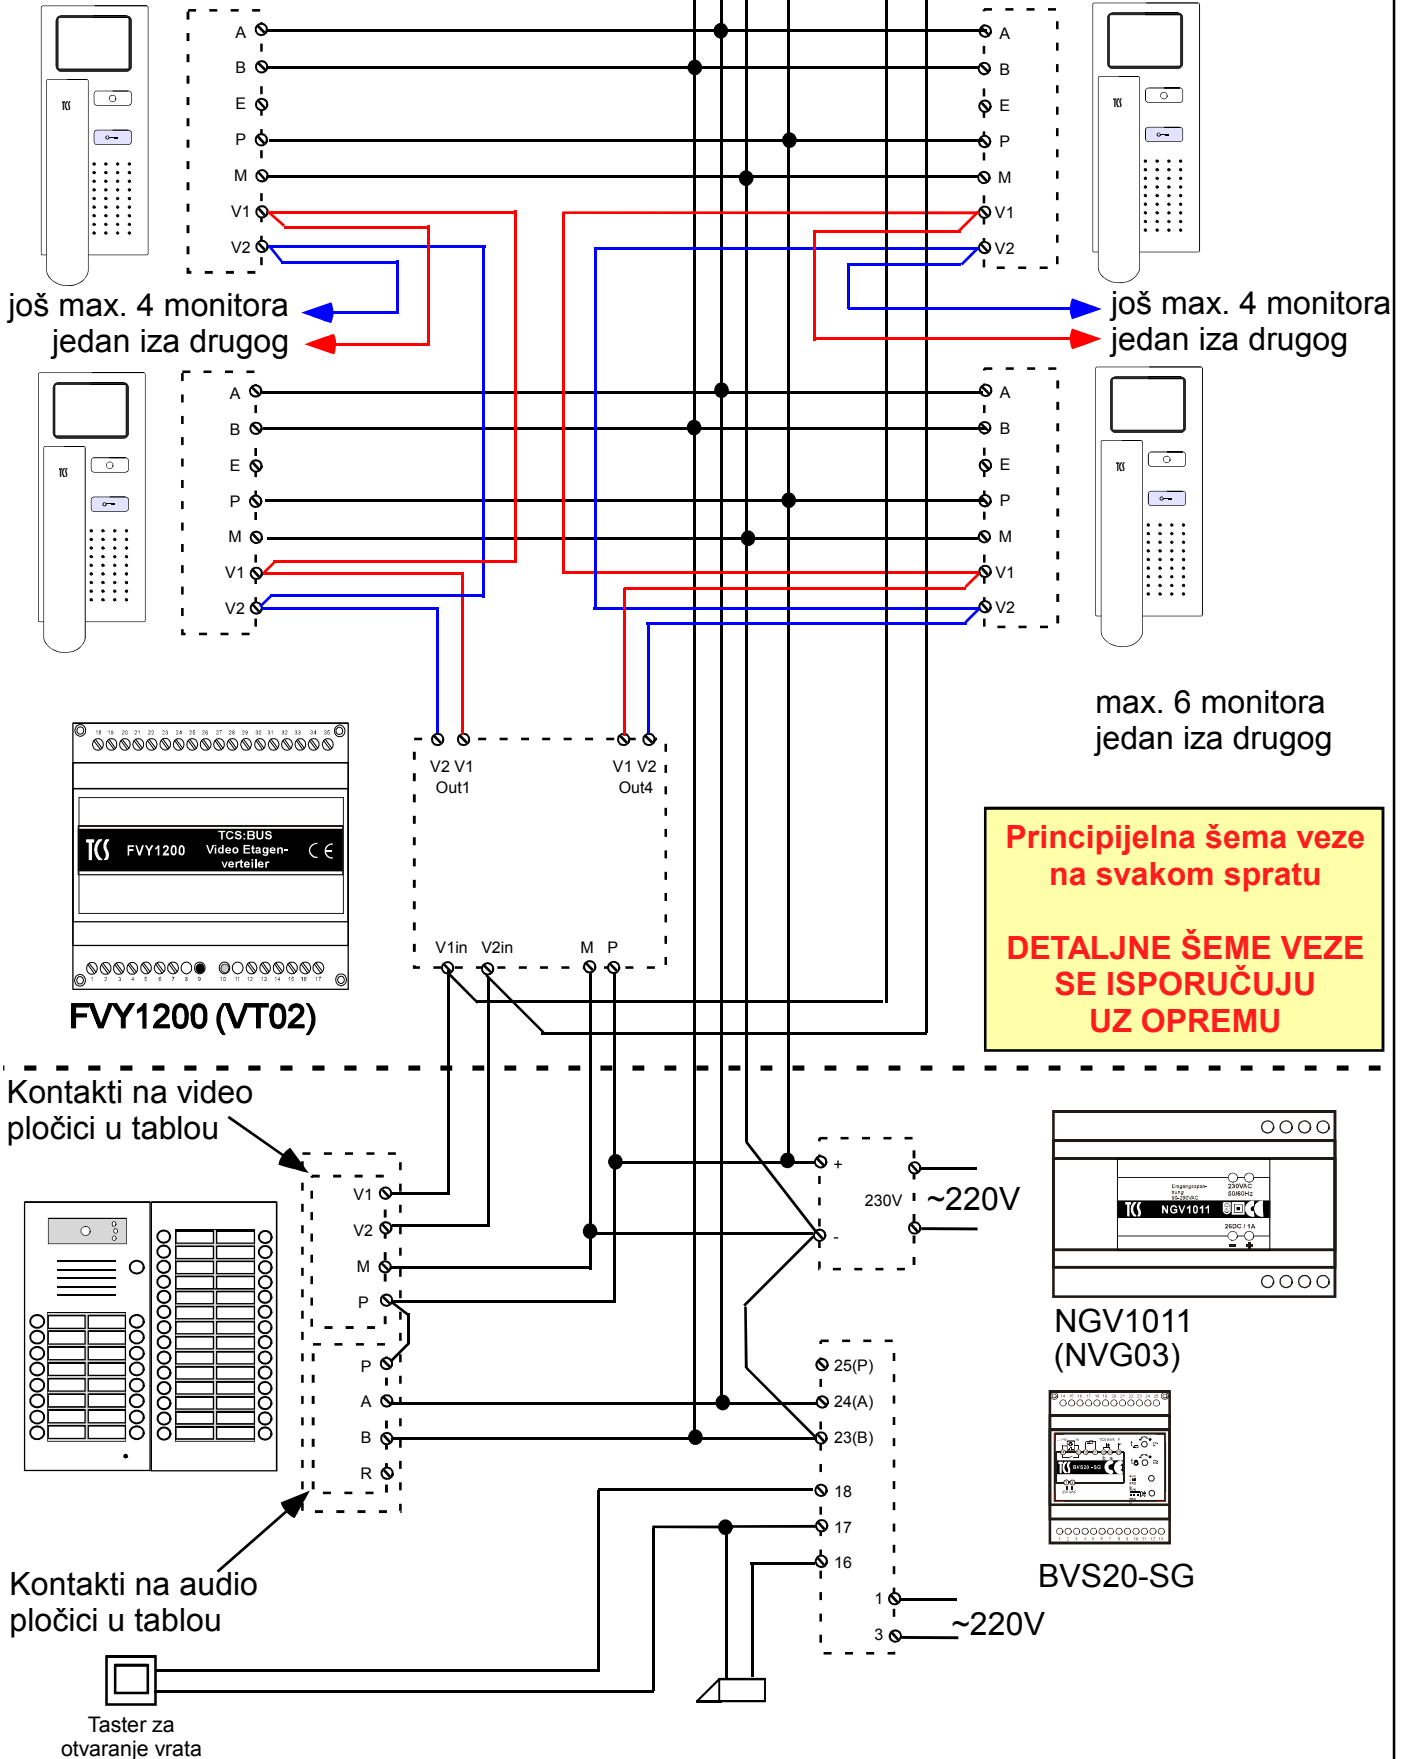

KOLOR VIDEO INTERFON ZA 91-120 KORISNIKA

Alles an
einem
:BUS

ŠEMA KABLIRANJA sa distributerom na svakom spratu

A B P i M su zajednički
za sve monitore

Ka distributerima na
narednim spratovima