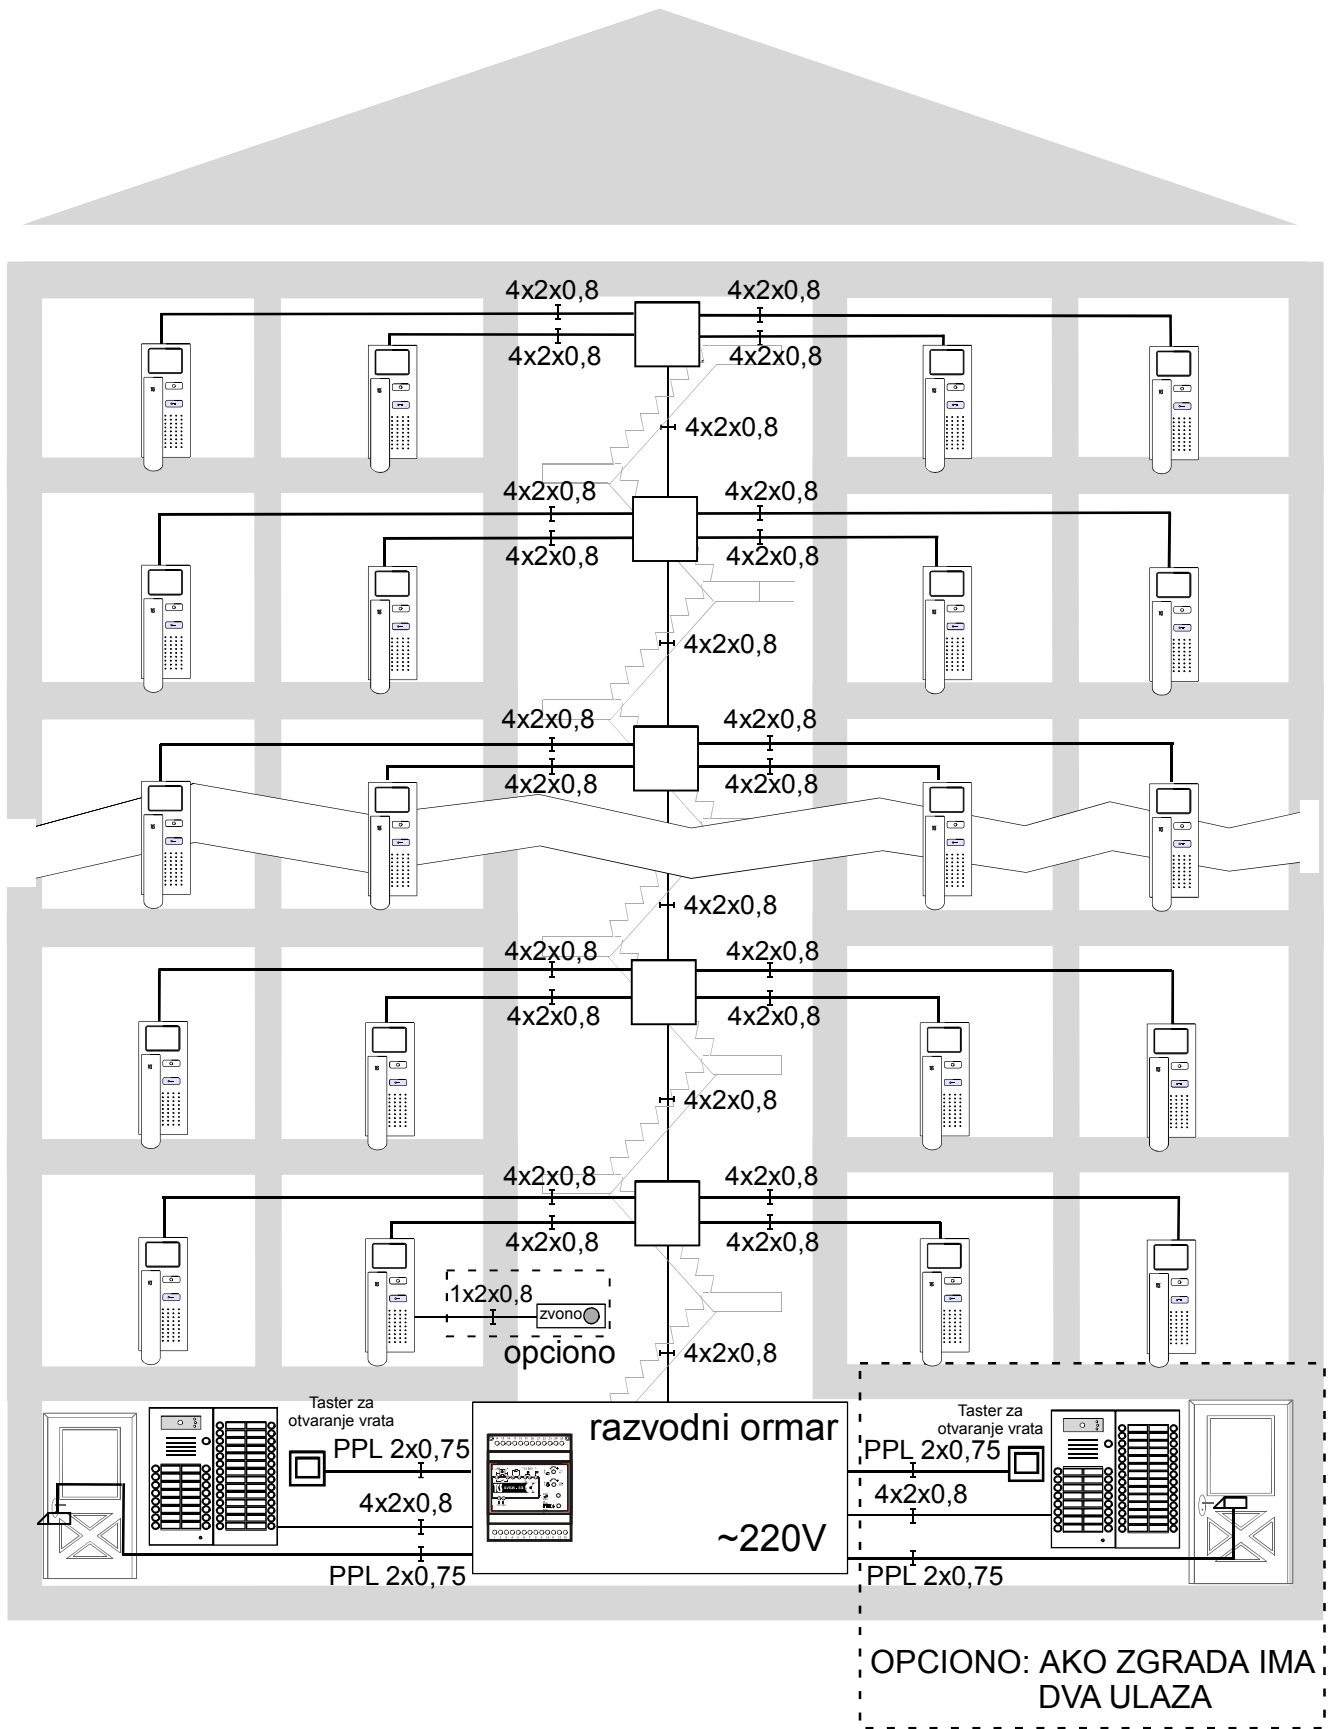

KOLOR VIDEO INTERFON ZA 91-120 KORISNIKA

Alles an
einem
:BUS

ŠEMA KABLIRANJA sa distributerom na svakom spratu

www.interfoni.biz

TIP KABLA: - oklopljeni SFTP mrežni kabl cat 6 ili 7 i JY(St)Y sa potrebnim brojem parica