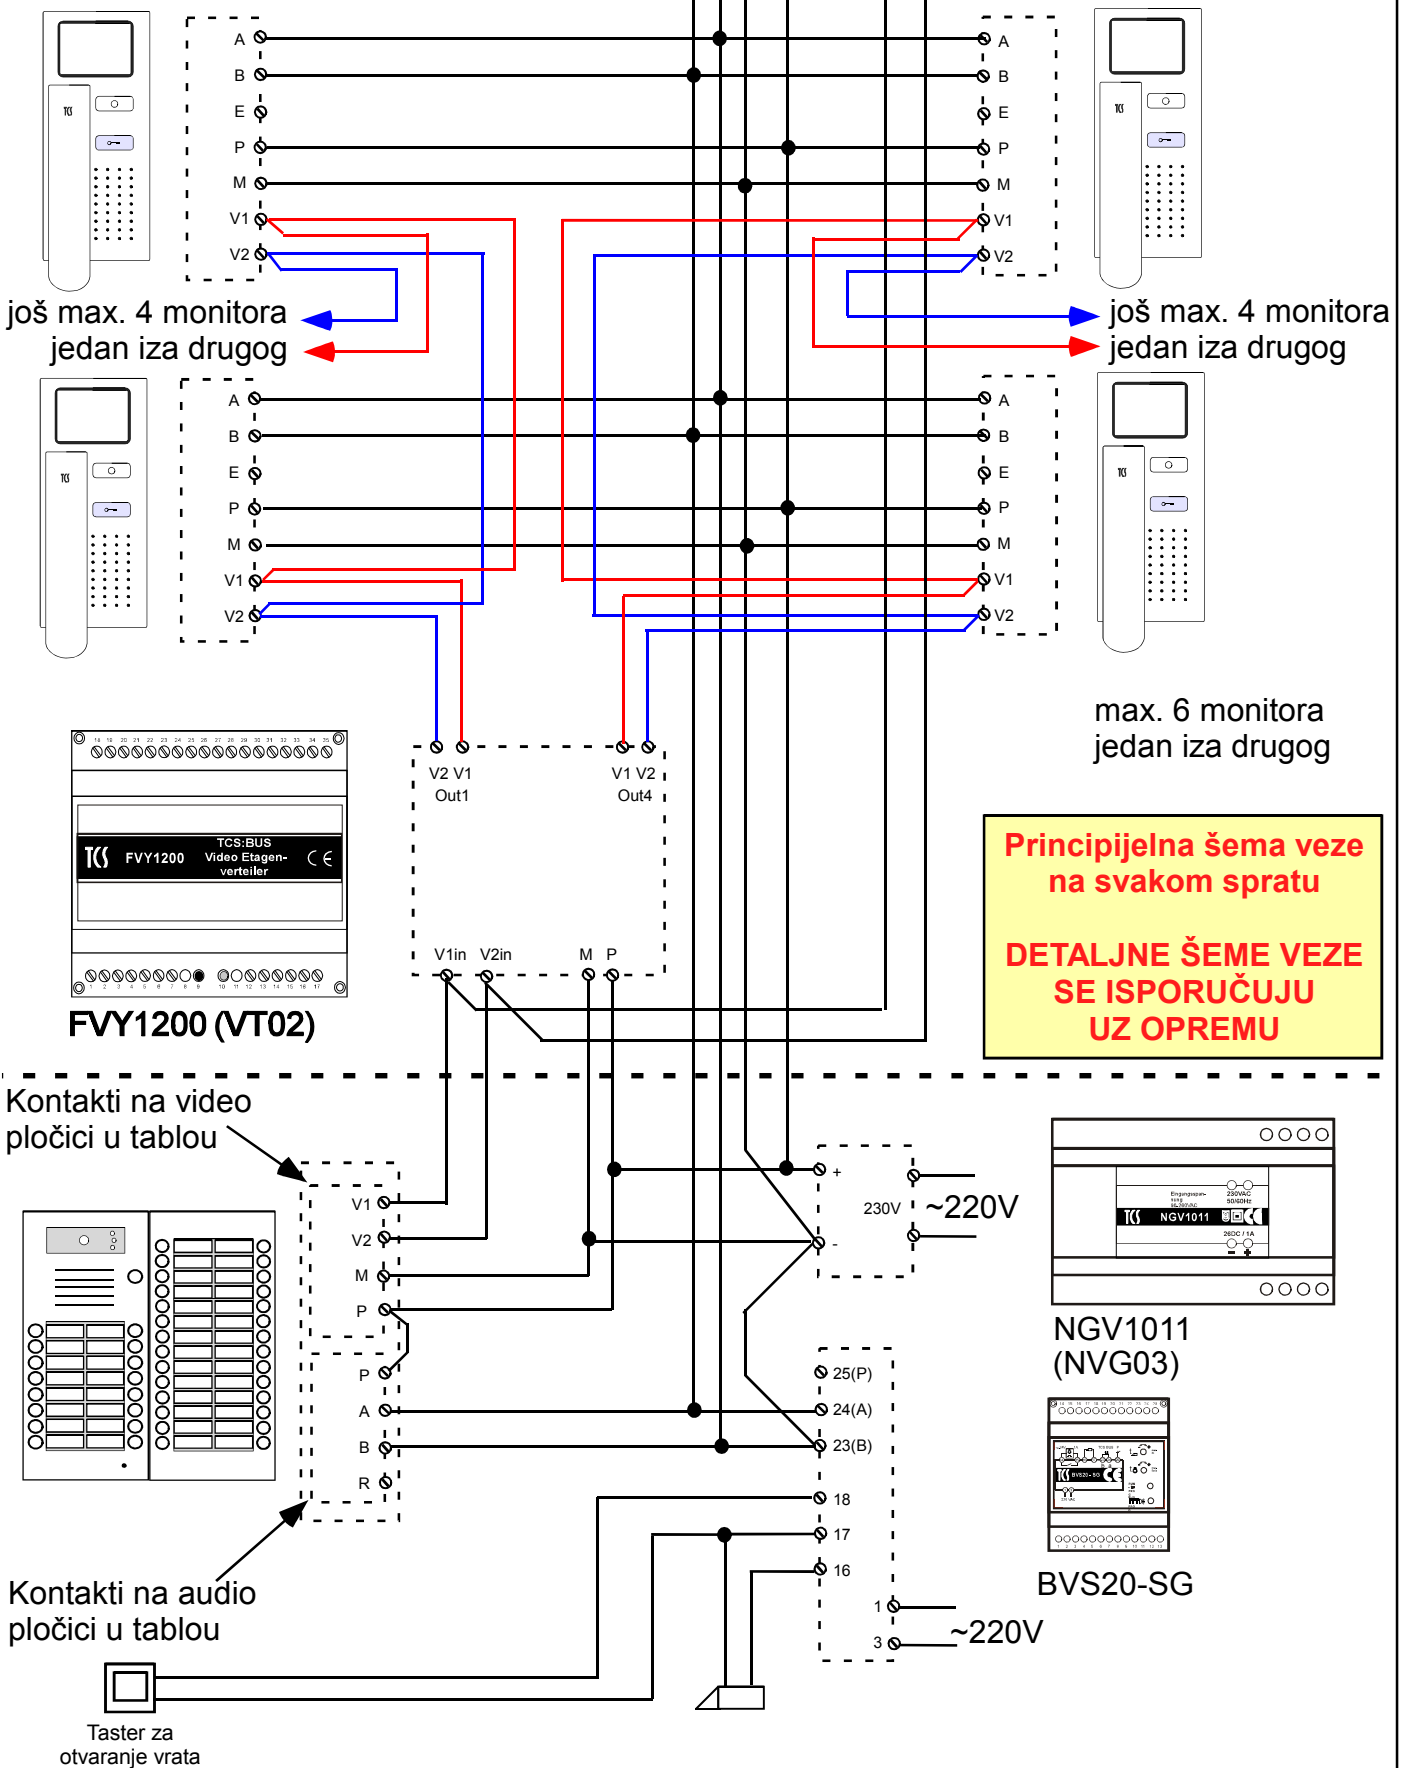

KOLOR VIDEO INTERFON ZA 5-30 KORISNIKA

Alles an
einem
:BUS

ŠEMA KABLIJANJA sa distributerom na svakom spratu

A B P i M su zajednički
za sve monitore

Ka distributerima na
narednim spratovima