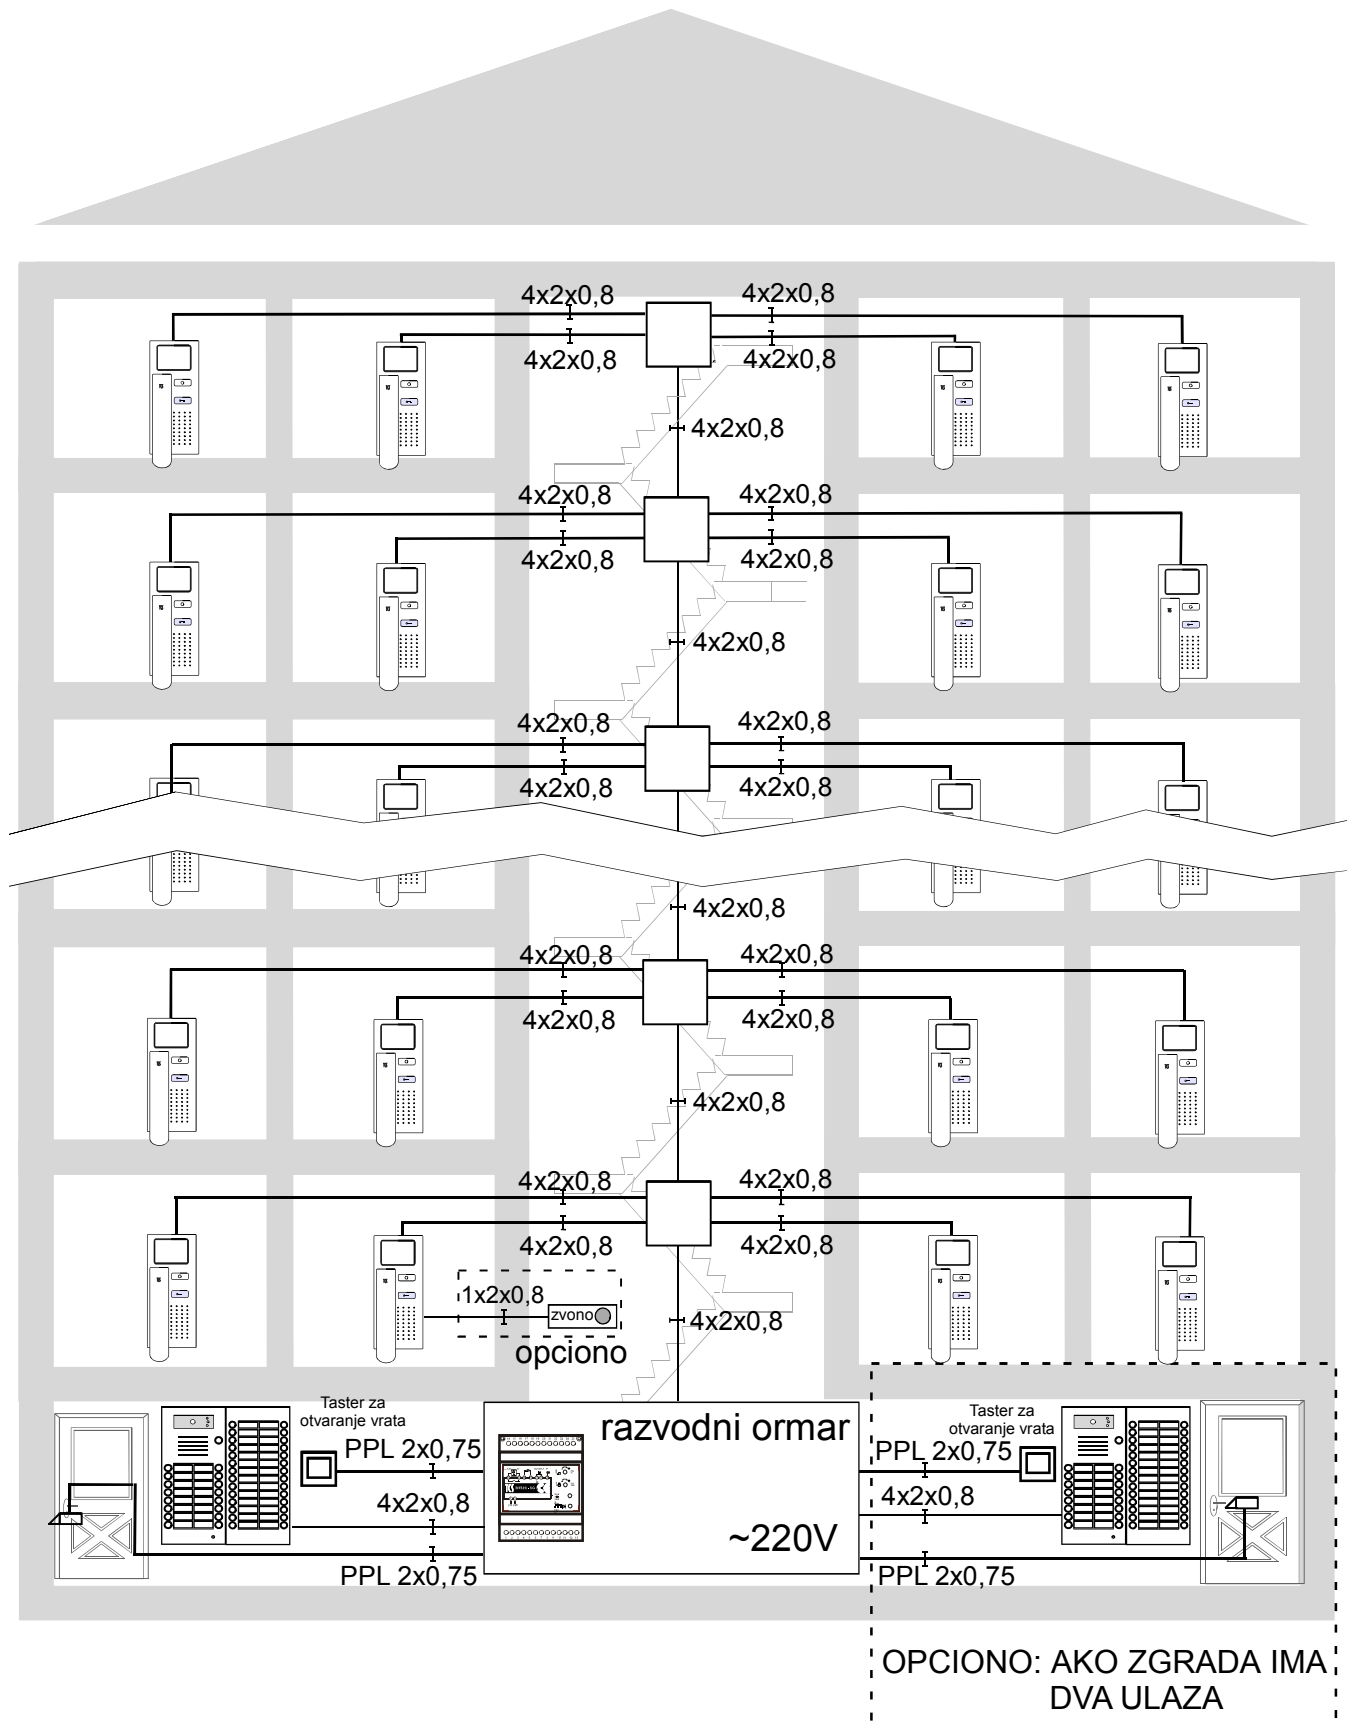

KOLOR VIDEO INTERFON ZA 5-30 KORISNIKA

Alles an
einem
:BUS

ŠEMA KABLIRANJA sa distributerom na svakom spratu

www.interfoni.biz

Preporuka za kabl: J-Y(St)Y sa potrebnim brojem parica