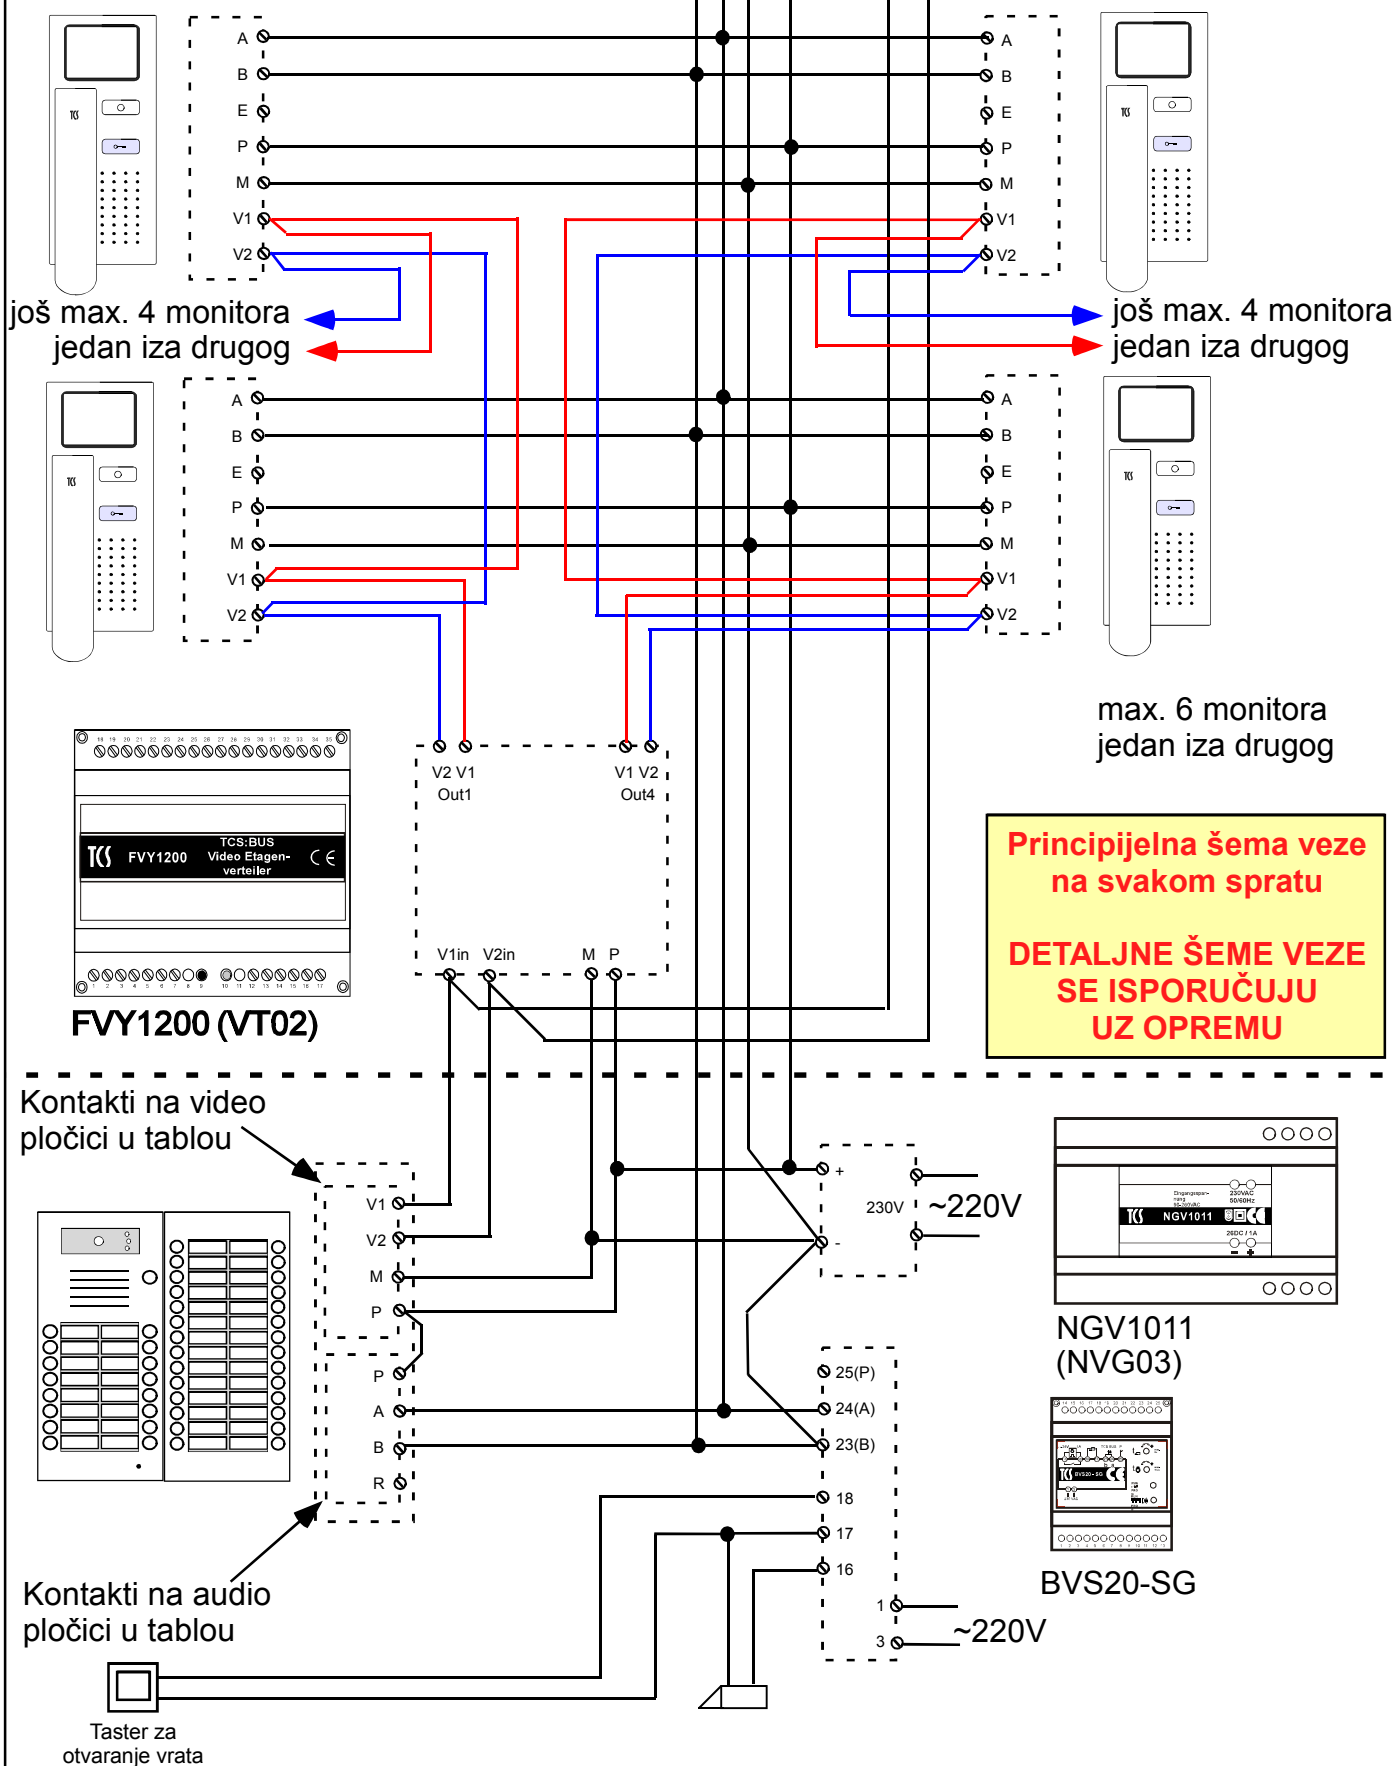

ŠEMA KABLIRANJA sa distributerom na svakom spratu :BUS

A B P i M su zajednički za sve monitore

Ka distributerima na narednim spratovima

SPECIFIKACIJA POTREBNE OPREME

Sistem video interfona za 29-32 stana

1. A16av-EN/C, pozivna stanica sa 16 tastera, proizvođač TCS Nemačka kom 1
 - modul za privatnost razgovora
 - integrisana kolor dan-noć kamera sa IC diodama, 600TV linija
 - integrisana mikrozvučna kombinacija sa sopstvenim pojačavačem
 - uzidna montaža
 - izrađena od aluminijuma
2. A16ex-EN, produžetak pozivne stanice sa 16 tastera, proizvođač TCS Nemačka kom 1
 - anti-vandal dizajn
 - uzidna montaža
3. BVS20-SG, uređaj za napajanje, proizvođač TCS Nemačka kom 1
 - integrisani vremenski relej za aktivaciju električne brave
 - integrisani vremenski relej za aktivaciju automata za svetlo
 - detekcija kratkog spoja na linijama
4. NGV1011(NVG03), uređaj za dodatno napajanje, proizvođač TCS Nemačka kom 1
 - 24V – 26V / 2,5A
 - zaštita od kratkog spoja
5. FVY1200(VT02), distributer video signala sa dva izlaza = broj spratova
 - bez centralnog pojačavača
6. 33P.1.04.B, Električni prihvatnik 12V AC, proizvođač O&C Španija kom 1
7. IVH3222, video monitor, proizvođač TCS Nemačka kom 29-32
 - modul za privatnost razgovora
 - sopstveni pojačavač audio signala
 - 3,5 inčni TFT ekran u boji visoke rezolucije
 - mogućnost isključenja zvona