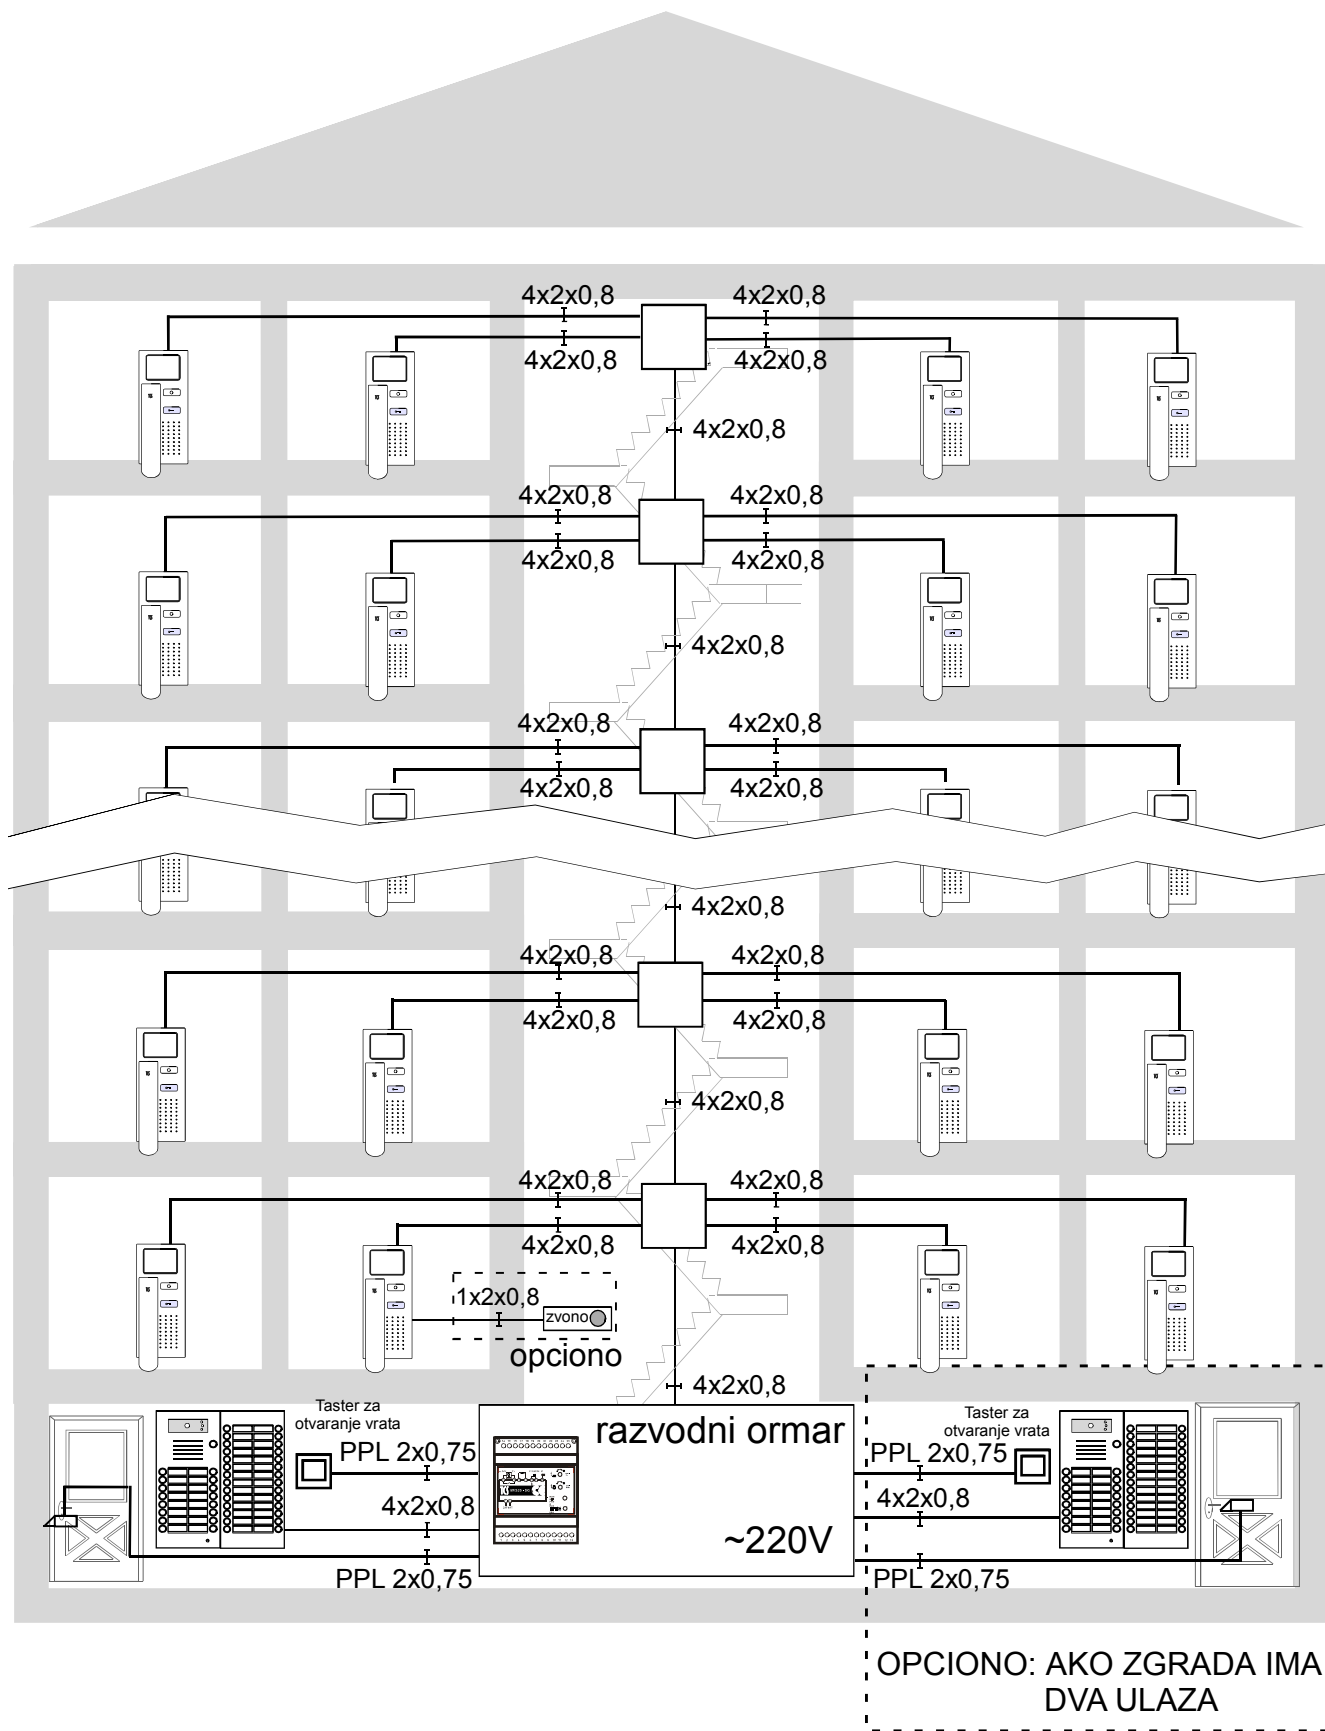

KOLOR VIDEO INTERFON ZA 31-60 KORISNIKA

Alles an
einem
:BUS

ŠEMA KABLIRANJA sa distributerom na svakom spratu

Preporuka za kabl: J-Y(St)Y sa potrebnim brojem parica