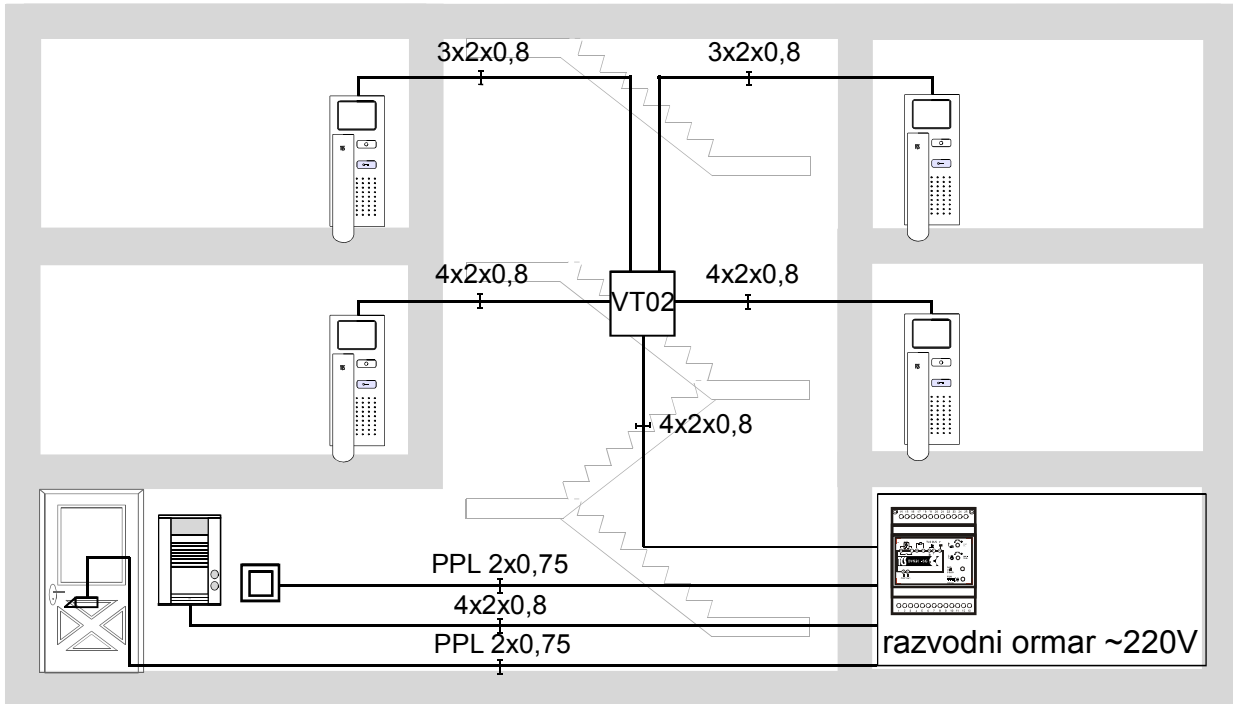

a) sa vertikalom