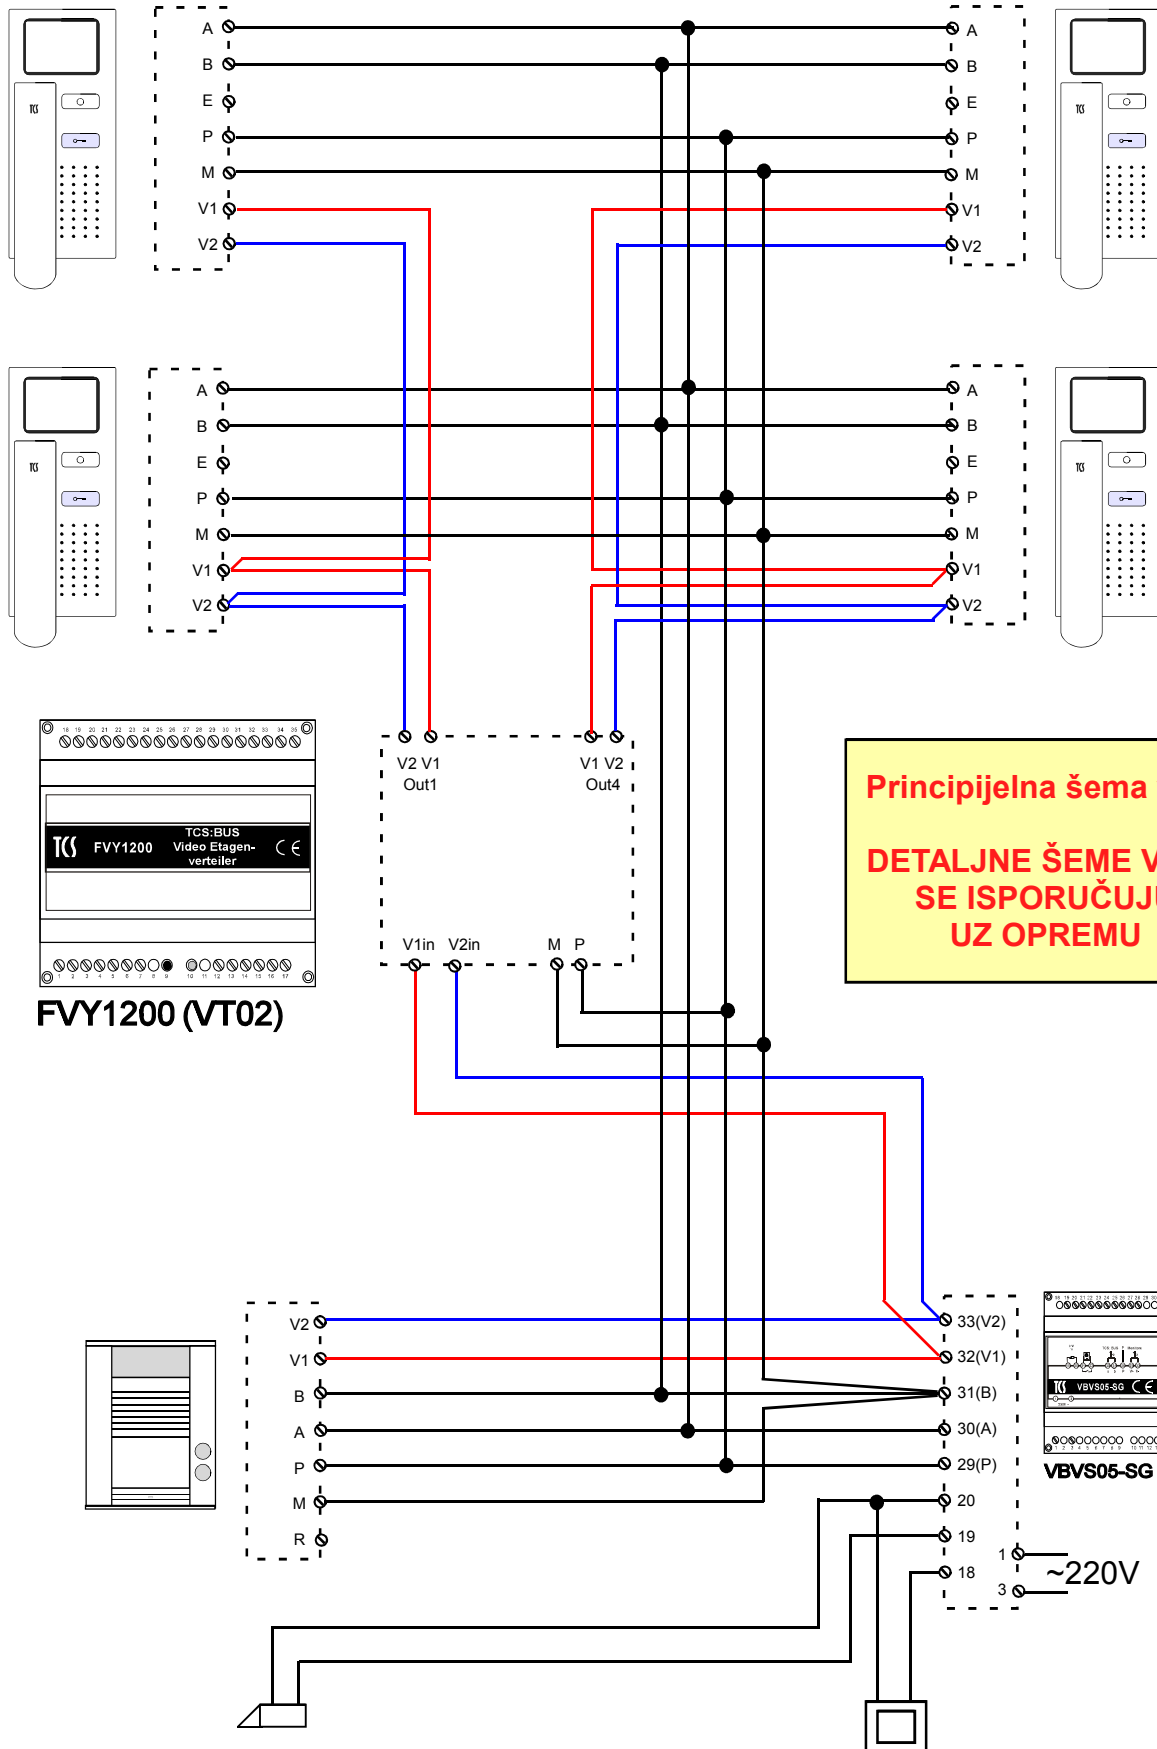

a) sa vertikalom

b) iz monitora u monitor

Preporuka za kabl: J-Y(St)Y sa potrebnim brojem parica

VIDEO INTERFON ZA 3-4 KORISNIKA

Alles an
einem
:BUS

ŠEMA POVEZIVANJA

FVY1200 (VT02)

VBVS05-SG

PAŽNJA! VIDEO SIGNAL VODITI OD MONITORA DO MONITORA

SPECIFIKACIJA POTREBNE OPREME

Sistem video interfona za 3 stana

1. B03av-EN, pozivna stanica sa 3 tastera, proizvođač TCS Nemačka kom 1
 - modul za privatnost razgovora
 - integrisana kolor dan-noć kamera sa IC diodama, 600TV linija
 - integrisana mikrozvučna kombinacija sa sopstvenim pojačavačem
 - nazidna montaža
 - izrađena od aluminijuma, debljine svega 22mm
2. VBVS05-SG, uređaj za napajanje, proizvođač TCS Nemačka kom 1
 - integrisani vremenski relej za aktivaciju električne brave
 - integrisani vremenski relej za aktivaciju automata za svetlo
 - detekcija kratkog spoja na linijama
3. FVY1200(VT02), distributer video signala sa dva izlaza kom 1
 - bez centralnog pojačavača
4. 33P.1.04.B, Električni prihvatnik 12V AC, proizvođač O&C Španija kom 1
5. IVH3222, video monitor, proizvođač TCS Nemačka kom 3
 - modul za privatnost razgovora
 - sopstveni pojačavač audio signala
 - 3,5 inčni TFT ekran u boji visoke rezolucije
 - mogućnost isključenja zvona