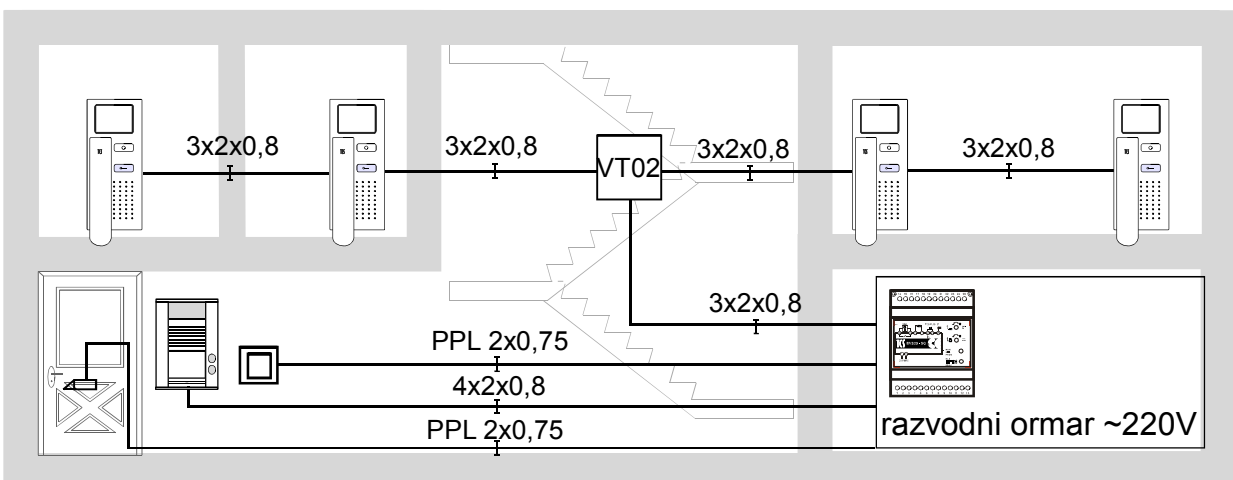

b) iz monitora u monitor

Preporuka za kabl: J-Y(St)Y sa potrebnim brojem parica