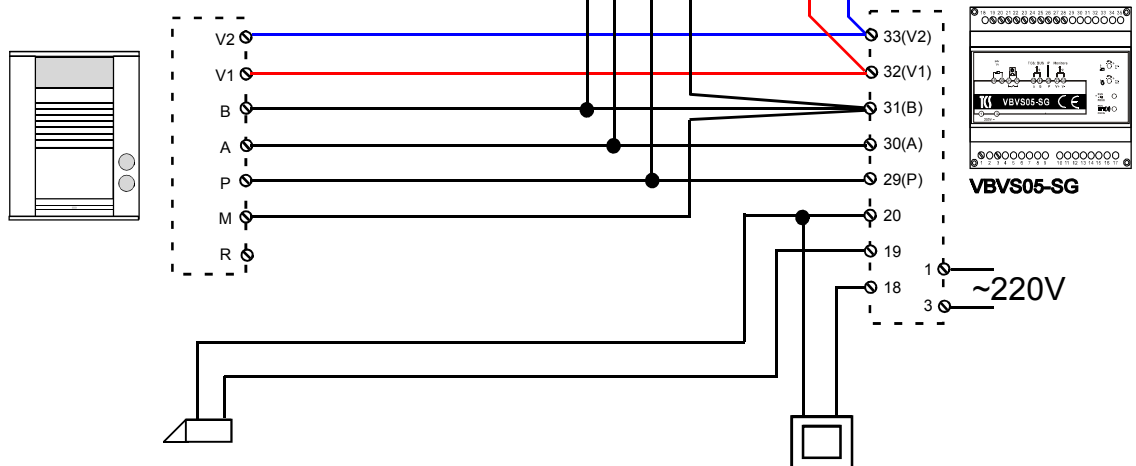

a) sa vertikalom

b) iz R.O.

Preporuka za kabl: J-Y(St)Y sa potrebnim brojem parica

FVY1200 (VT02)

Principijalna šema veze
DETALJNE ŠEME VEZE
SE ISPORUČUJU
UZ OPREMU

VBVS05-SG

~220V

SPECIFIKACIJA POTREBNE OPREME

Sistem video interfona za 2 stana

1. B02av-EN, pozivna stanica sa 2 tastera, proizvođač TCS Nemačka kom 1
 - modul za privatnost razgovora
 - integrisana kolor dan-noć kamera sa IC diodama, 600TV linija
 - integrisana mikrozvučna kombinacija sa sopstvenim pojačavačem
 - nazidna montaža
 - izrađena od aluminijuma, debljine svega 22mm

2. VBVS05-SG, uređaj za napajanje, proizvođač TCS Nemačka kom 1
 - integrisani vremenski relej za aktivaciju električne brave
 - integrisani vremenski relej za aktivaciju automata za svetlo
 - detekcija kratkog spoja na linijama

3. 33P.1.04.B, Električni prihvatnik 12V AC, proizvođač O&C Španija kom 1

4. FVY1200(VT02), distributer video signala sa dva izlaza kom 1
 - bez centralnog pojačavača

5. IVH3222, video monitor, proizvođač TCS Nemačka kom 2
 - modul za privatnost razgovora
 - sopstveni pojačavač audio signala
 - 3,5 inčni TFT ekran u boji visoke rezolucije
 - mogućnost isključenja zvona