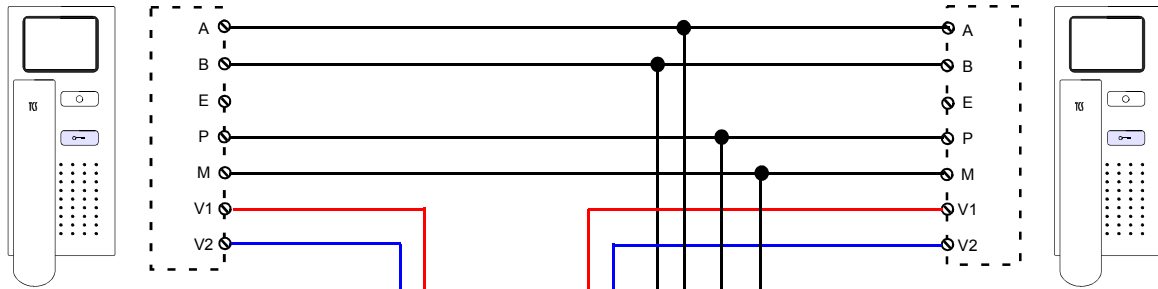

a) sa vertikalom

b) iz R.O.

Preporuka za kabl: J-Y(St)Y sa potrebnim brojem parica

FVY1200 (VT02)

Principijalna šema veze
DETALJNE ŠEME VEZE
SE ISPORUČUJU
UZ OPREMU

VBVS05-SG

~220V

SPECIFIKACIJA POTREBNE OPREME

Sistem video interfona za 2 stana

1. B02av-EN, pozivna stanica sa 2 tastera, proizvođač TCS Nemačka kom 1
 - modul za privatnost razgovora
 - integrisana kolor dan-noć kamera sa IC diodama, 600TV linija
 - integrisana mikrozvučna kombinacija sa sopstvenim pojačavačem
 - nazidna montaža
 - izrađena od aluminijuma, debljine svega 22mm

2. VBVS05-SG, uređaj za napajanje, proizvođač TCS Nemačka kom 1
 - integrisani vremenski relej za aktivaciju električne brave
 - integrisani vremenski relej za aktivaciju automata za svetlo
 - detekcija kratkog spoja na linijama

3. 33P.1.04.B, Električni prihvatnik 12V AC, proizvođač O&C Španija kom 1

4. FVY1200(VT02), distributer video signala sa dva izlaza kom 1
 - bez centralnog pojačavača

5. IVH3222, video monitor, proizvođač TCS Nemačka kom 2
 - modul za privatnost razgovora
 - sopstveni pojačavač audio signala
 - 3,5 inčni TFT ekran u boji visoke rezolucije
 - mogućnost isključenja zvona