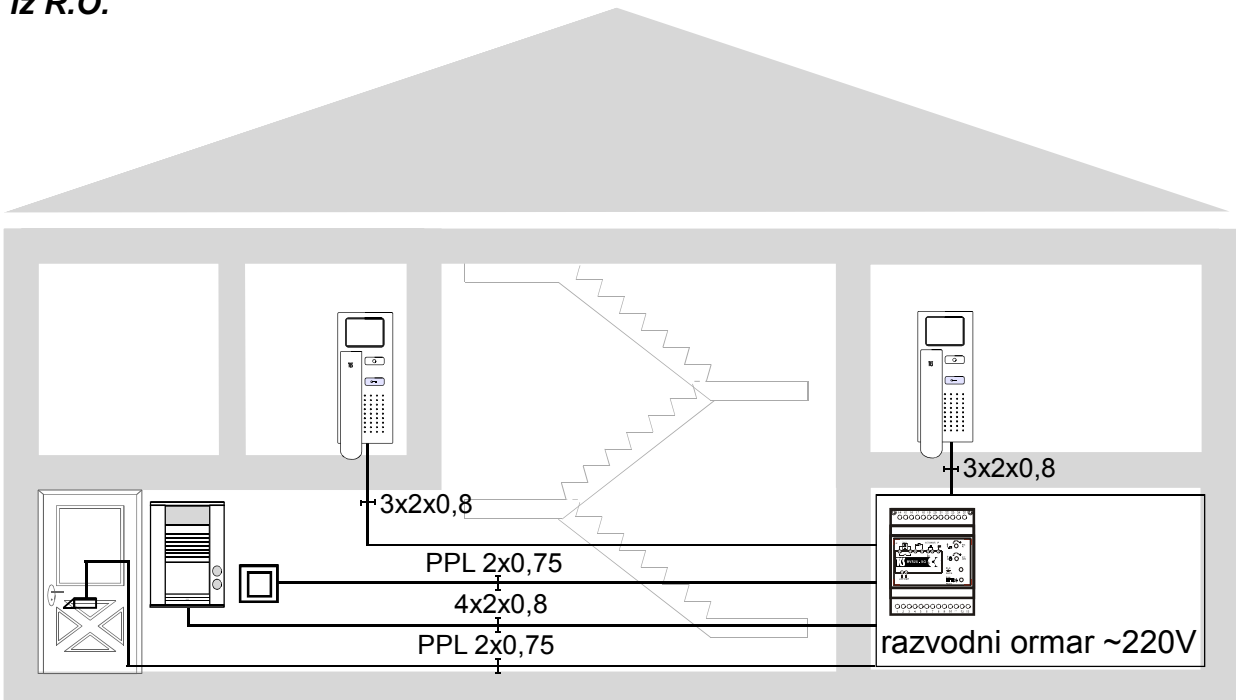

a) sa vertikalom

b) iz R.O.

Preporuka za kabl: J-Y(St)Y sa potrebnim brojem parica

FVY1200 (VT02)

Principijalna šema veze
DETALJNE ŠEME VEZE
SE ISPORUČUJU
UZ OPREMU

VBVS05-SG

~220V

SPECIFIKACIJA POTREBNE OPREME

Sistem video interfona za 2 stana

1. B02av-EN, pozivna stanica sa 2 tastera, proizvođač TCS Nemačka kom 1
 - modul za privatnost razgovora
 - integrisana kolor dan-noć kamera sa IC diodama, 600TV linija
 - integrisana mikrozvučna kombinacija sa sopstvenim pojačavačem
 - nazidna montaža
 - izrađena od aluminijuma, debljine svega 22mm

2. VBVS05-SG, uređaj za napajanje, proizvođač TCS Nemačka kom 1
 - integrisani vremenski relej za aktivaciju električne brave
 - integrisani vremenski relej za aktivaciju automata za svetlo
 - detekcija kratkog spoja na linijama