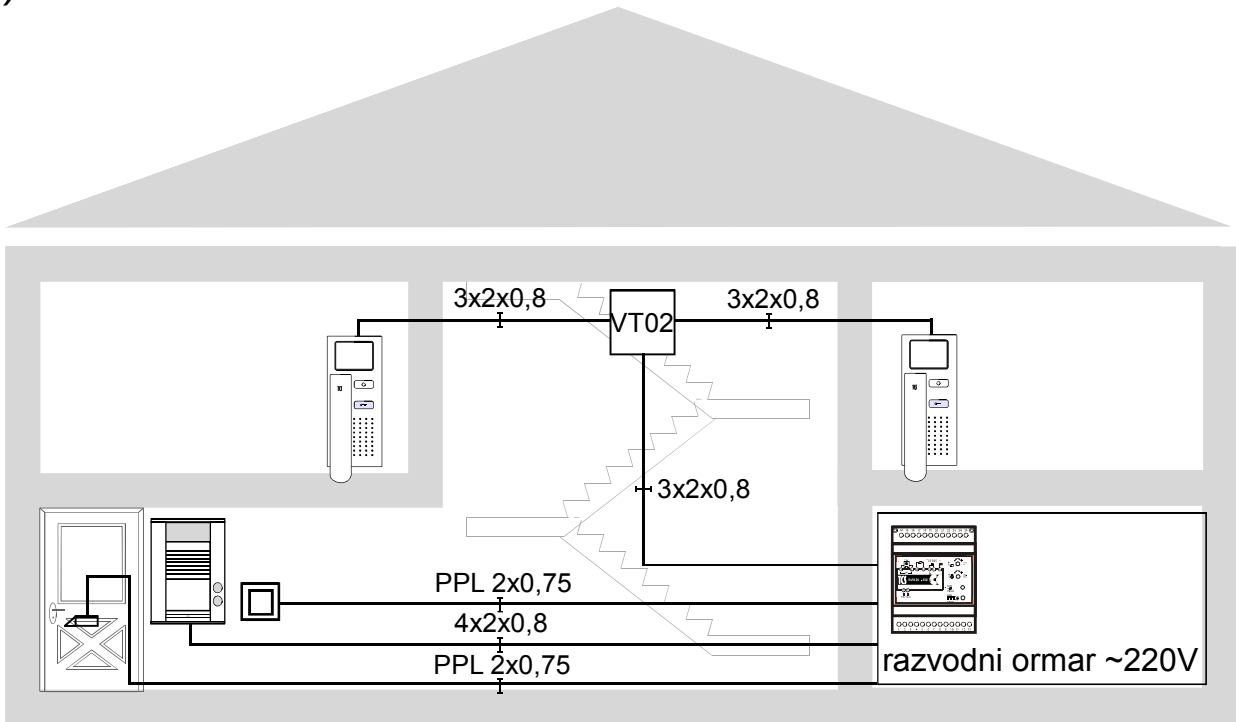

a) sa vertikalom

b) iz R.O.

Preporuka za kabl: J-Y(St)Y sa potrebnim brojem parica

FVY1200 (VT02)

Principijalna šema veze
DETALJNE ŠEME VEZE
SE ISPORUČUJU
UZ OPREMU

VBVS05-SG

~220V

SPECIFIKACIJA POTREBNE OPREME

Sistem video interfona za 2 stana

1. B02av-EN, pozivna stanica sa 2 tastera, proizvođač TCS Nemačka kom 1
 - modul za privatnost razgovora
 - integrisana kolor dan-noć kamera sa IC diodama, 600TV linija
 - integrisana mikrozvučna kombinacija sa sopstvenim pojačavačem
 - nazidna montaža
 - izrađena od aluminijuma, debljine svega 22mm

2. VBVS05-SG, uređaj za napajanje, proizvođač TCS Nemačka kom 1
 - integrisani vremenski relej za aktivaciju električne brave
 - integrisani vremenski relej za aktivaciju automata za svetlo
 - detekcija kratkog spoja na linijama