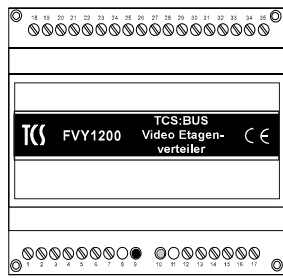

a) sa vertikalom

b) iz R.O.

Preporuka za kabl: J-Y(St)Y sa potrebnim brojem parica

FVY1200 (VT02)

Principijalna šema veze
DETALJNE ŠEME VEZE
SE ISPORUČUJU
UZ OPREMU

VBVS05-SG

~220V

SPECIFIKACIJA POTREBNE OPREME

Sistem video interfona za 2 stana

1. B02av-EN, pozivna stanica sa 2 tastera, proizvođač TCS Nemačka kom 1
 - modul za privatnost razgovora
 - integrisana kolor dan-noć kamera sa IC diodama, 600TV linija
 - integrisana mikrozvučna kombinacija sa sopstvenim pojačavačem
 - nazidna montaža
 - izrađena od aluminijuma, debljine svega 22mm

2. VBVS05-SG, uređaj za napajanje, proizvođač TCS Nemačka kom 1
 - integrisani vremenski relej za aktivaciju električne brave
 - integrisani vremenski relej za aktivaciju automata za svetlo
 - detekcija kratkog spoja na linijama