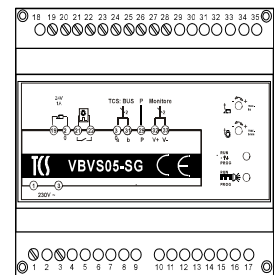

VIDEO INTERFON ZA JEDNOG KORISNIKA

Alles an
einem
:BUS

ŠEMA KABLIRANJA

www.interfoni.biz

Preporuka za kabl: J-Y(St)Y sa potrebnim brojem parica

VIDEO INTERFON ZA JEDNOG KORISNIKA

Alles an
einem
:BUS

ŠEMA POVEZIVANJA

Postaviti prekidač u
monitoru
K2 na ON

VBVS05-SG

SPECIFIKACIJA POTREBNE OPREME

Sistem video interfona za 1 stan

1. B01av-EN, pozivna stanica sa jednim tasterom, proizvođač TCS Nemačka kom 1
 - modul za privatnost razgovora
 - integrisana kolor dan-noć kamera sa IC diodama, 600TV linija
 - integrisana mikrozvučna kombinacija sa sopstvenim pojačavačem
 - nazidna montaža
 - izrađena od aluminijuma, debljine svega 22mm

2. VBVS05-SG, uređaj za napajanje, proizvođač TCS Nemačka kom 1
 - integrisani vremenski relej za aktivaciju električne brave
 - integrisani vremenski relej za aktivaciju automata za svetlo
 - detekcija kratkog spoja na linijama

3. 33P.1.04.B, Električni prihvatnik 12V AC, proizvođač O&C Španija kom 1

4. IVH3222, video monitor, proizvođač TCS Nemačka kom 1
 - modul za privatnost razgovora
 - sopstveni pojačavač audio signala
 - 3,5 inčni TFT ekran u boji visoke rezolucije
 - mogućnost isključenja zvona