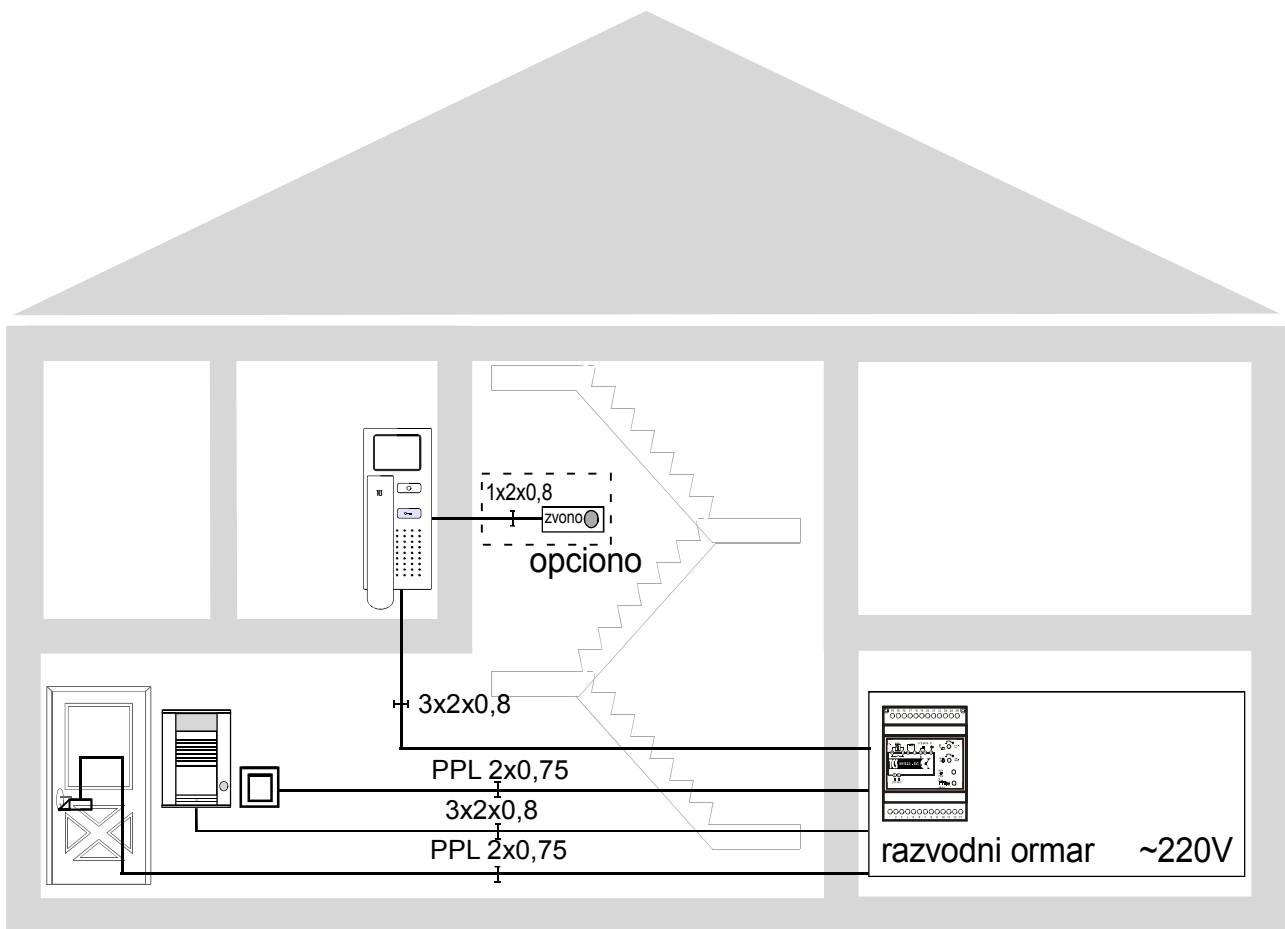

VIDEO INTERFON ZA JEDNOG KORISNIKA

Alles an
einem
:BUS

ŠEMA KABLIRANJA

www.interfoni.biz

Preporuka za kabl: J-Y(St)Y sa potrebnim brojem parica