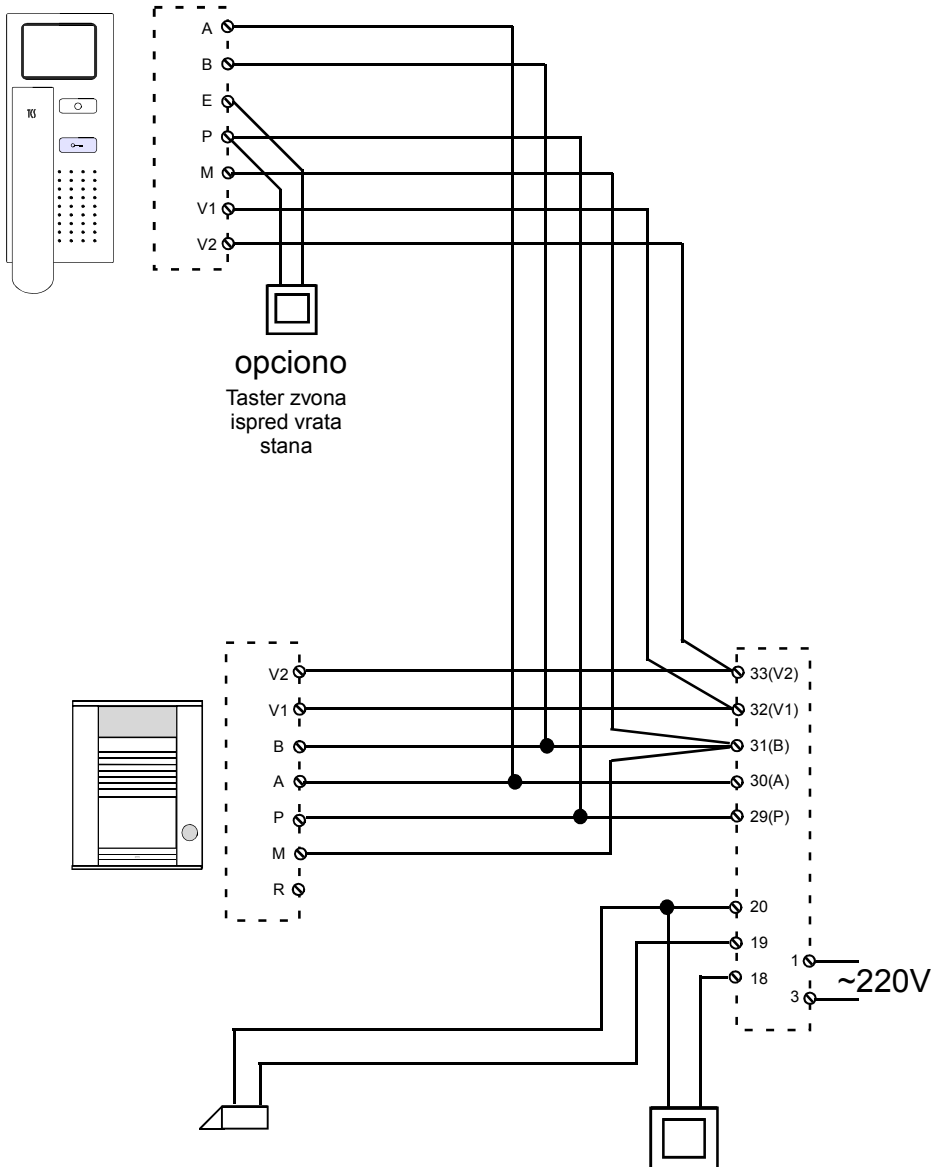

VIDEO INTERFON ZA JEDNOG KORISNIKA

Alles an
einem
:BUS

ŠEMA KABLIRANJA

www.interfoni.biz

Preporuka za kabl: J-Y(St)Y sa potrebnim brojem parica

VIDEO INTERFON ZA JEDNOG KORISNIKA

Alles an
einem
:BUS

ŠEMA POVEZIVANJA

Postaviti prekidač u
monitoru
K2 na ON

VBVS05-SG

SPECIFIKACIJA POTREBNE OPREME

Sistem video interfona za 1 stan

1. B01av-EN, pozivna stanica sa jednim tasterom, proizvođač TCS Nemačka kom 1
 - modul za privatnost razgovora
 - integrisana kolor dan-noć kamera sa IC diodama, 600TV linija
 - integrisana mikrozvučna kombinacija sa sopstvenim pojačavačem
 - nazidna montaža
 - izrađena od aluminijuma, debljine svega 22mm

2. VBVS05-SG, uređaj za napajanje, proizvođač TCS Nemačka kom 1
 - integrisani vremenski relej za aktivaciju električne brave
 - integrisani vremenski relej za aktivaciju automata za svetlo
 - detekcija kratkog spoja na linijama

3. 33P.1.04.B, Električni prihvatnik 12V AC, proizvođač O&C Španija kom 1

4. IVH3222, video monitor, proizvođač TCS Nemačka kom 1
 - modul za privatnost razgovora
 - sopstveni pojačavač audio signala
 - 3,5 inčni TFT ekran u boji visoke rezolucije
 - mogućnost isključenja zvona