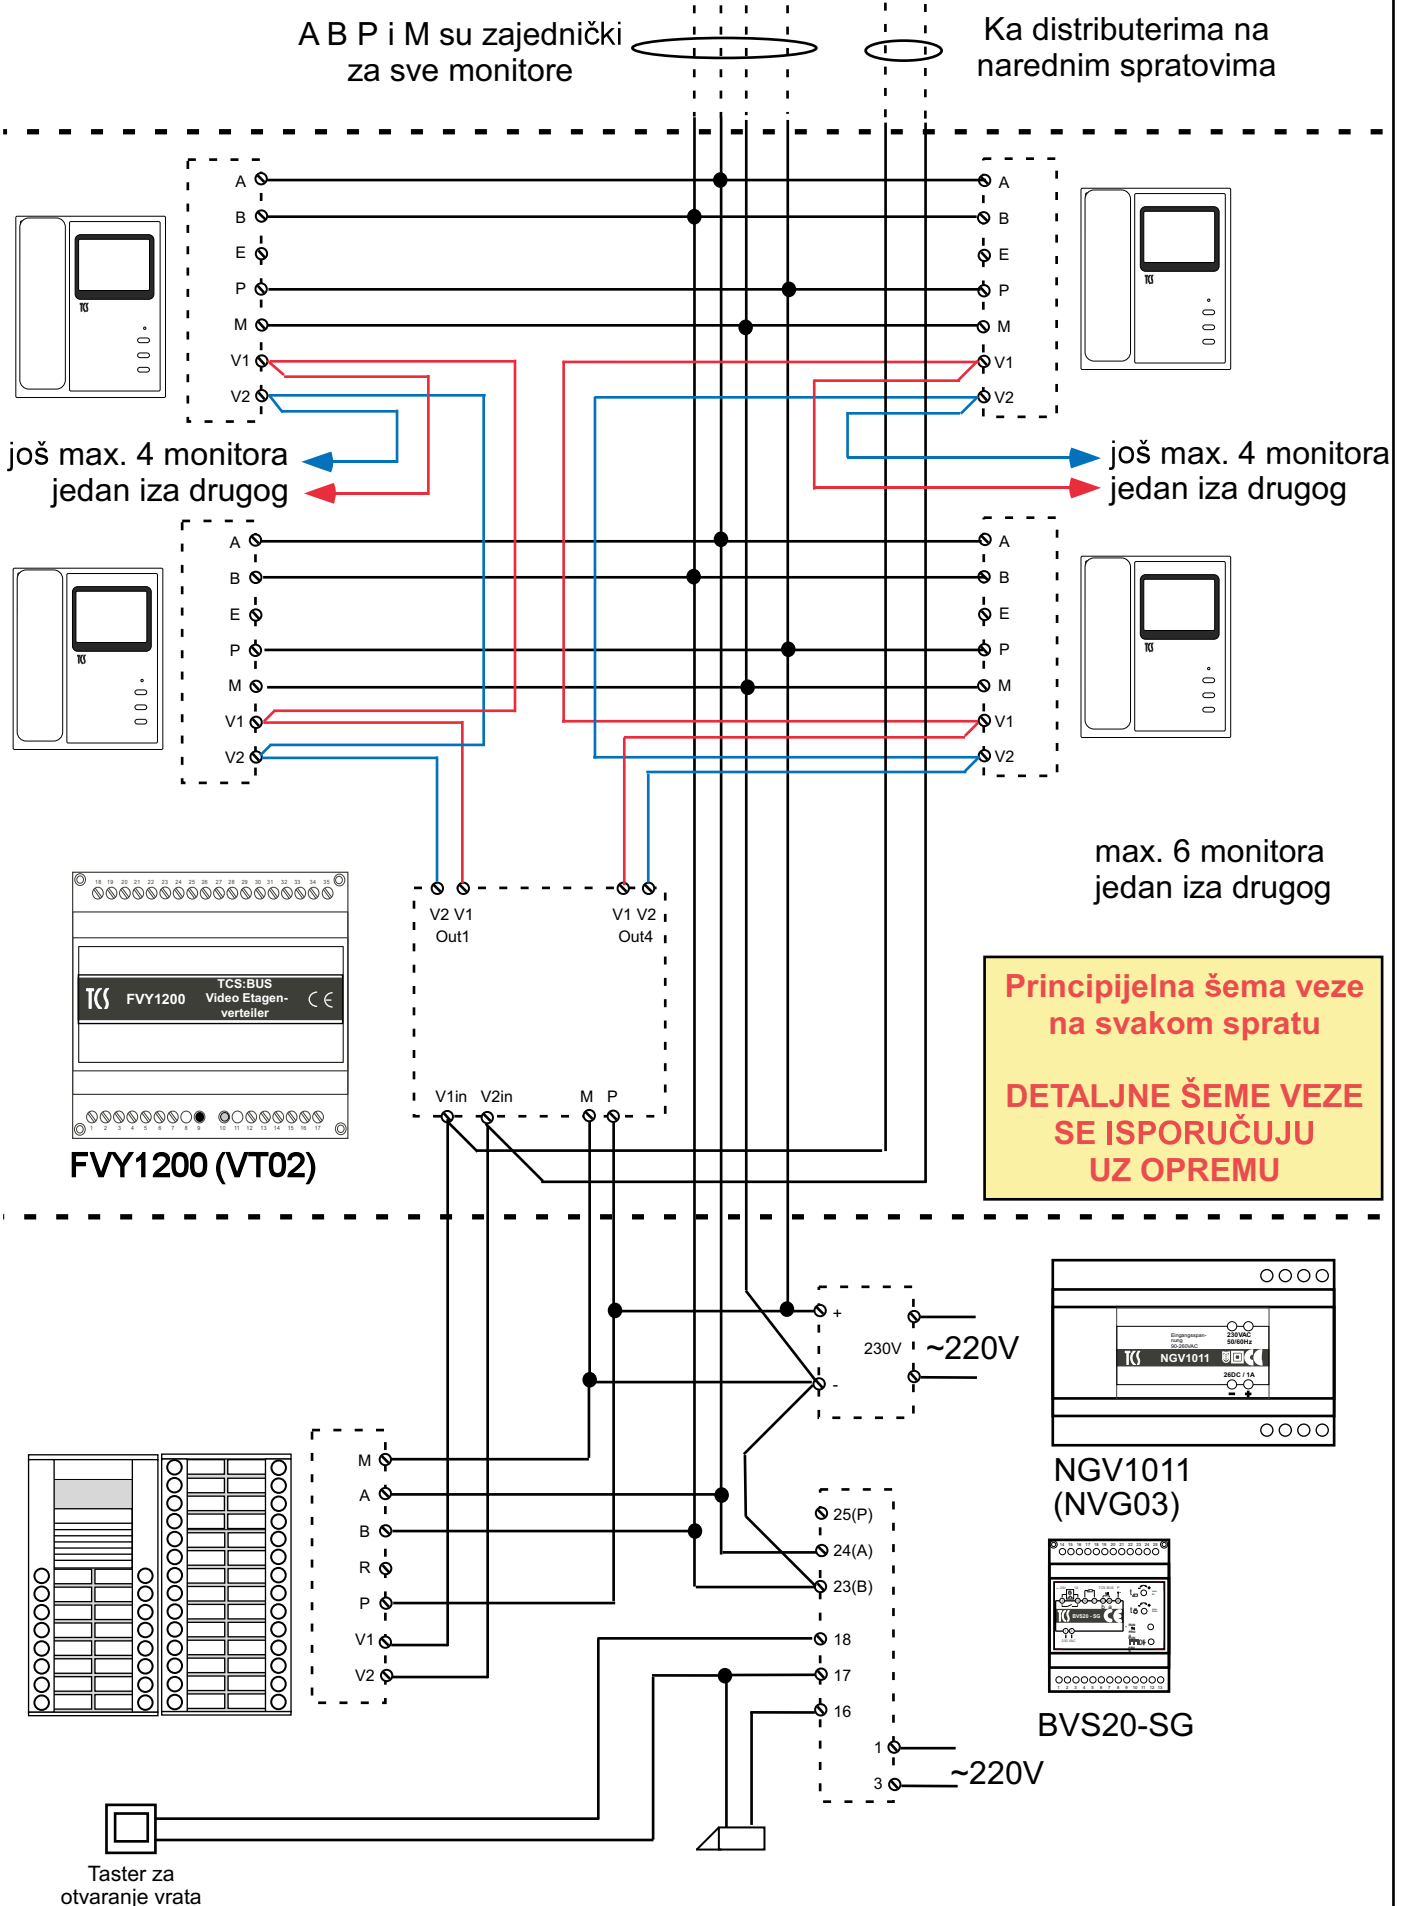

A B P i M su zajednički
za sve monitore

Ka distributerima na
narednim spratovima

SPECIFIKACIJA POTREBNE OPREME

Sistem video interfona za 61-66 stanova

1. VPES14-EN, pozivna stanica sa 14 tastera, proizvođač TCS Nemačka kom 1
 - modul za privatnost razgovora
 - integrisana crno-bela CCD kamera sa IC diodama, minimum 380 TV linija
 - integrisana mikrozvučna kombinacija sa sopstvenim pojačavačem
 - nazidna montaža
 - izrađena od aluminijuma, debljine svega 19mm
2. PET26-EN, produžetak pozivne stanice sa 26 tastera, proizvođač TCS Nemačka kom 2
 - nazidna montaža
 - izrađena od aluminijuma, debljine svega 19mm
3. BVS20-SG, uređaj za napajanje, proizvođač TCS Nemačka kom 1
 - bez centralnog pojačavača
4. NGV1011(NVG03), uređaj za dodatno napajanje, proizvođač TCS Nemačka kom 3
 - 24V – 26V / 2,5A
 - zaštita od kratkog spoja
5. FVY1200(VT02), distributer video signala sa dva izlaza = broj spratova
 - bez centralnog pojačavača
6. 96 EADLAJ, Električni prihvatnik 12V AC, proizvođač MCM Španija kom 1
7. VME30-WS, video monitor, proizvođač TCS Nemačka kom 61-66
 - modul za privatnost razgovora
 - sopstveni pojačavač audio signala
 - katodna cev minimalne rezolucije 420 TV linija
 - mogućnost podešavanja osvetljenja i kontrasta
 - mogućnost isključenja zvona
 - svetlosna identifikacija pomoću svetleće diode