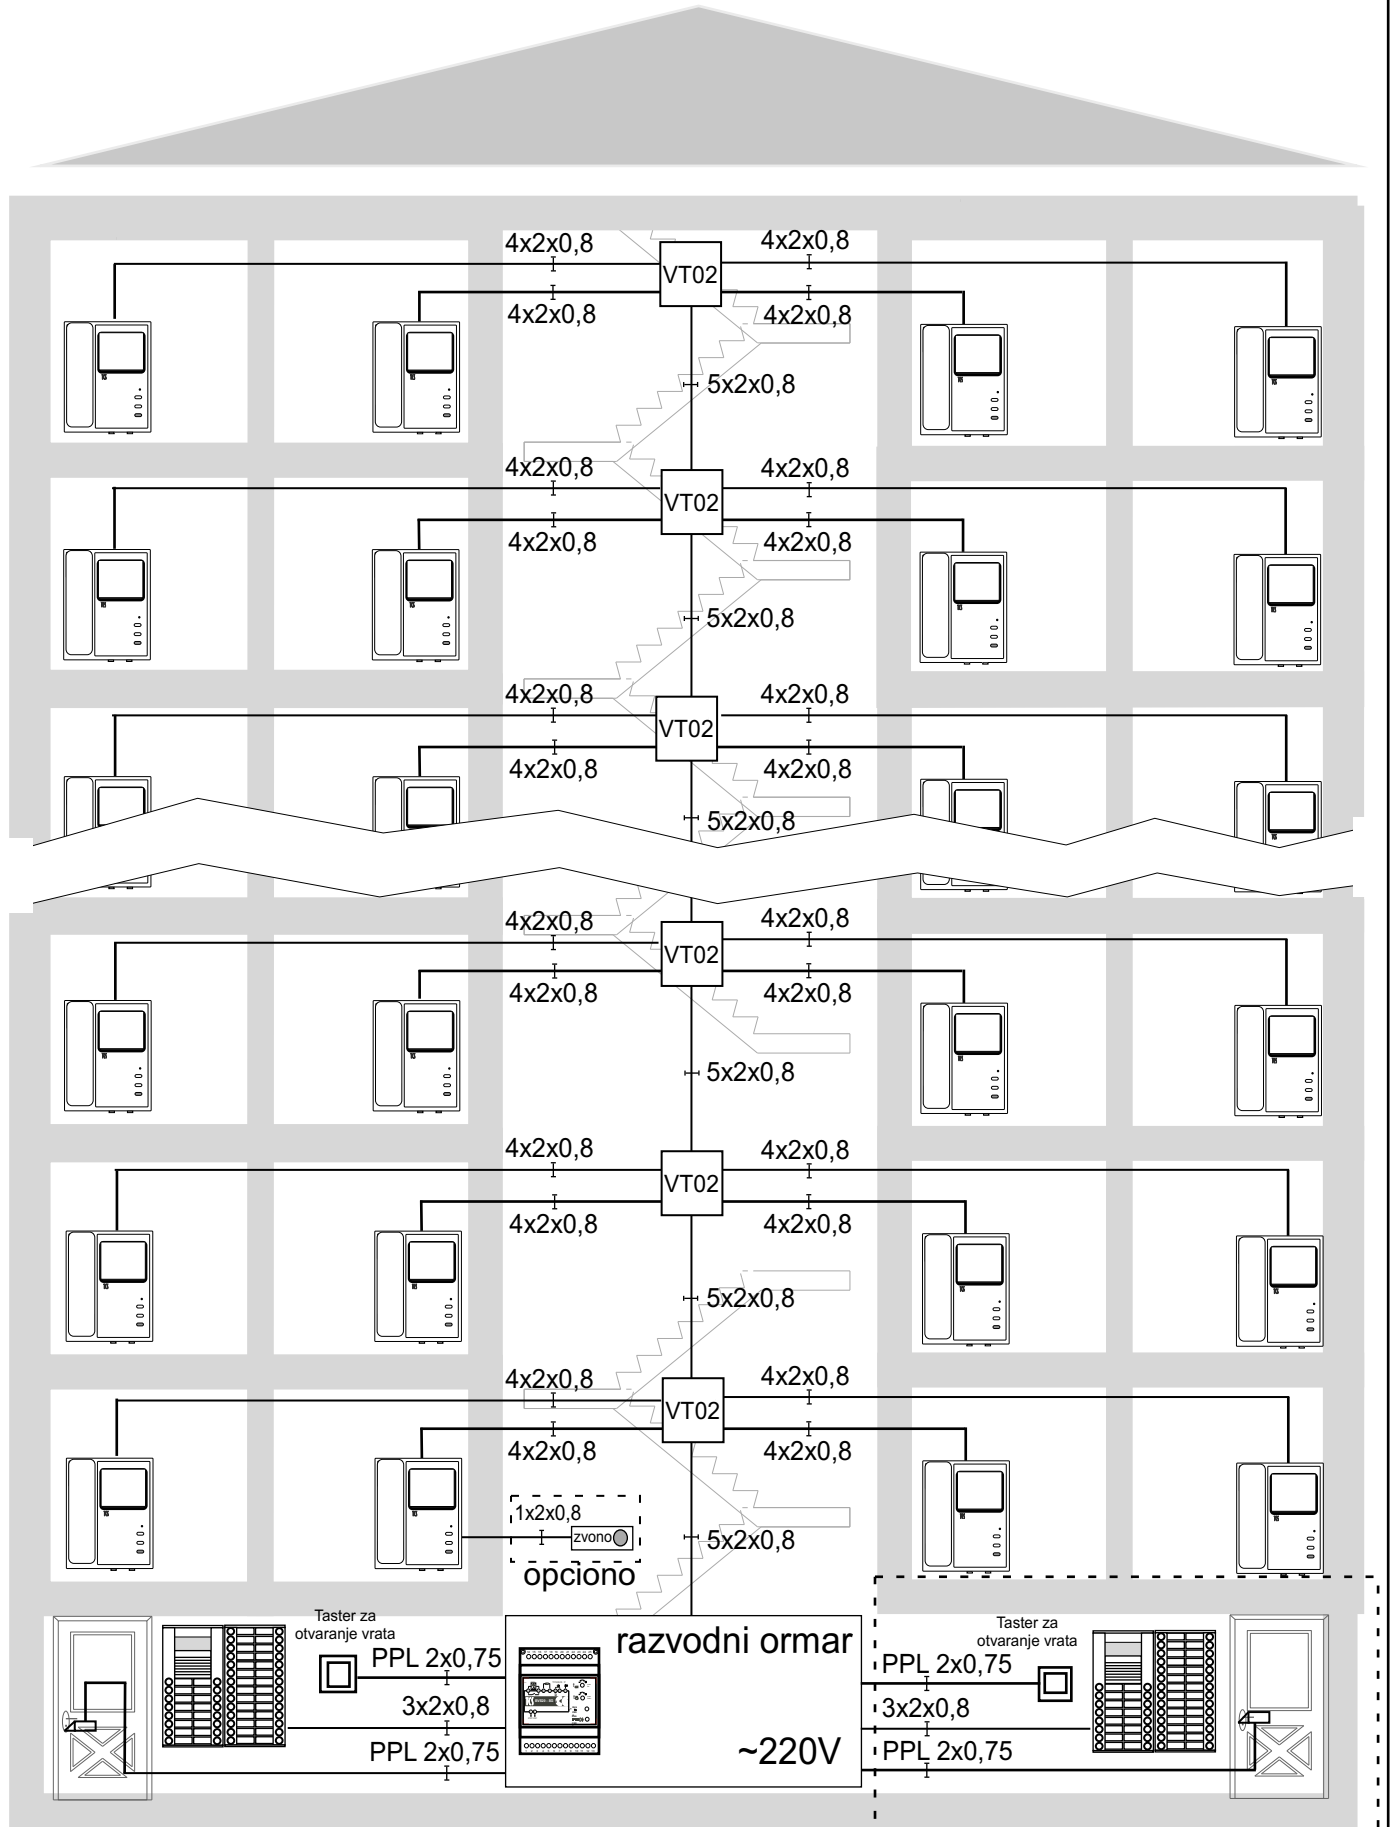

VIDEO INTERFON ZA 61-90 KORISNIKA

ŠEMA KABLIRANJA distributerom na svakom spratu

Alles an
einem
:BUS

www.interfoni.biz

TIP KABLA: - J-Y(St)Y