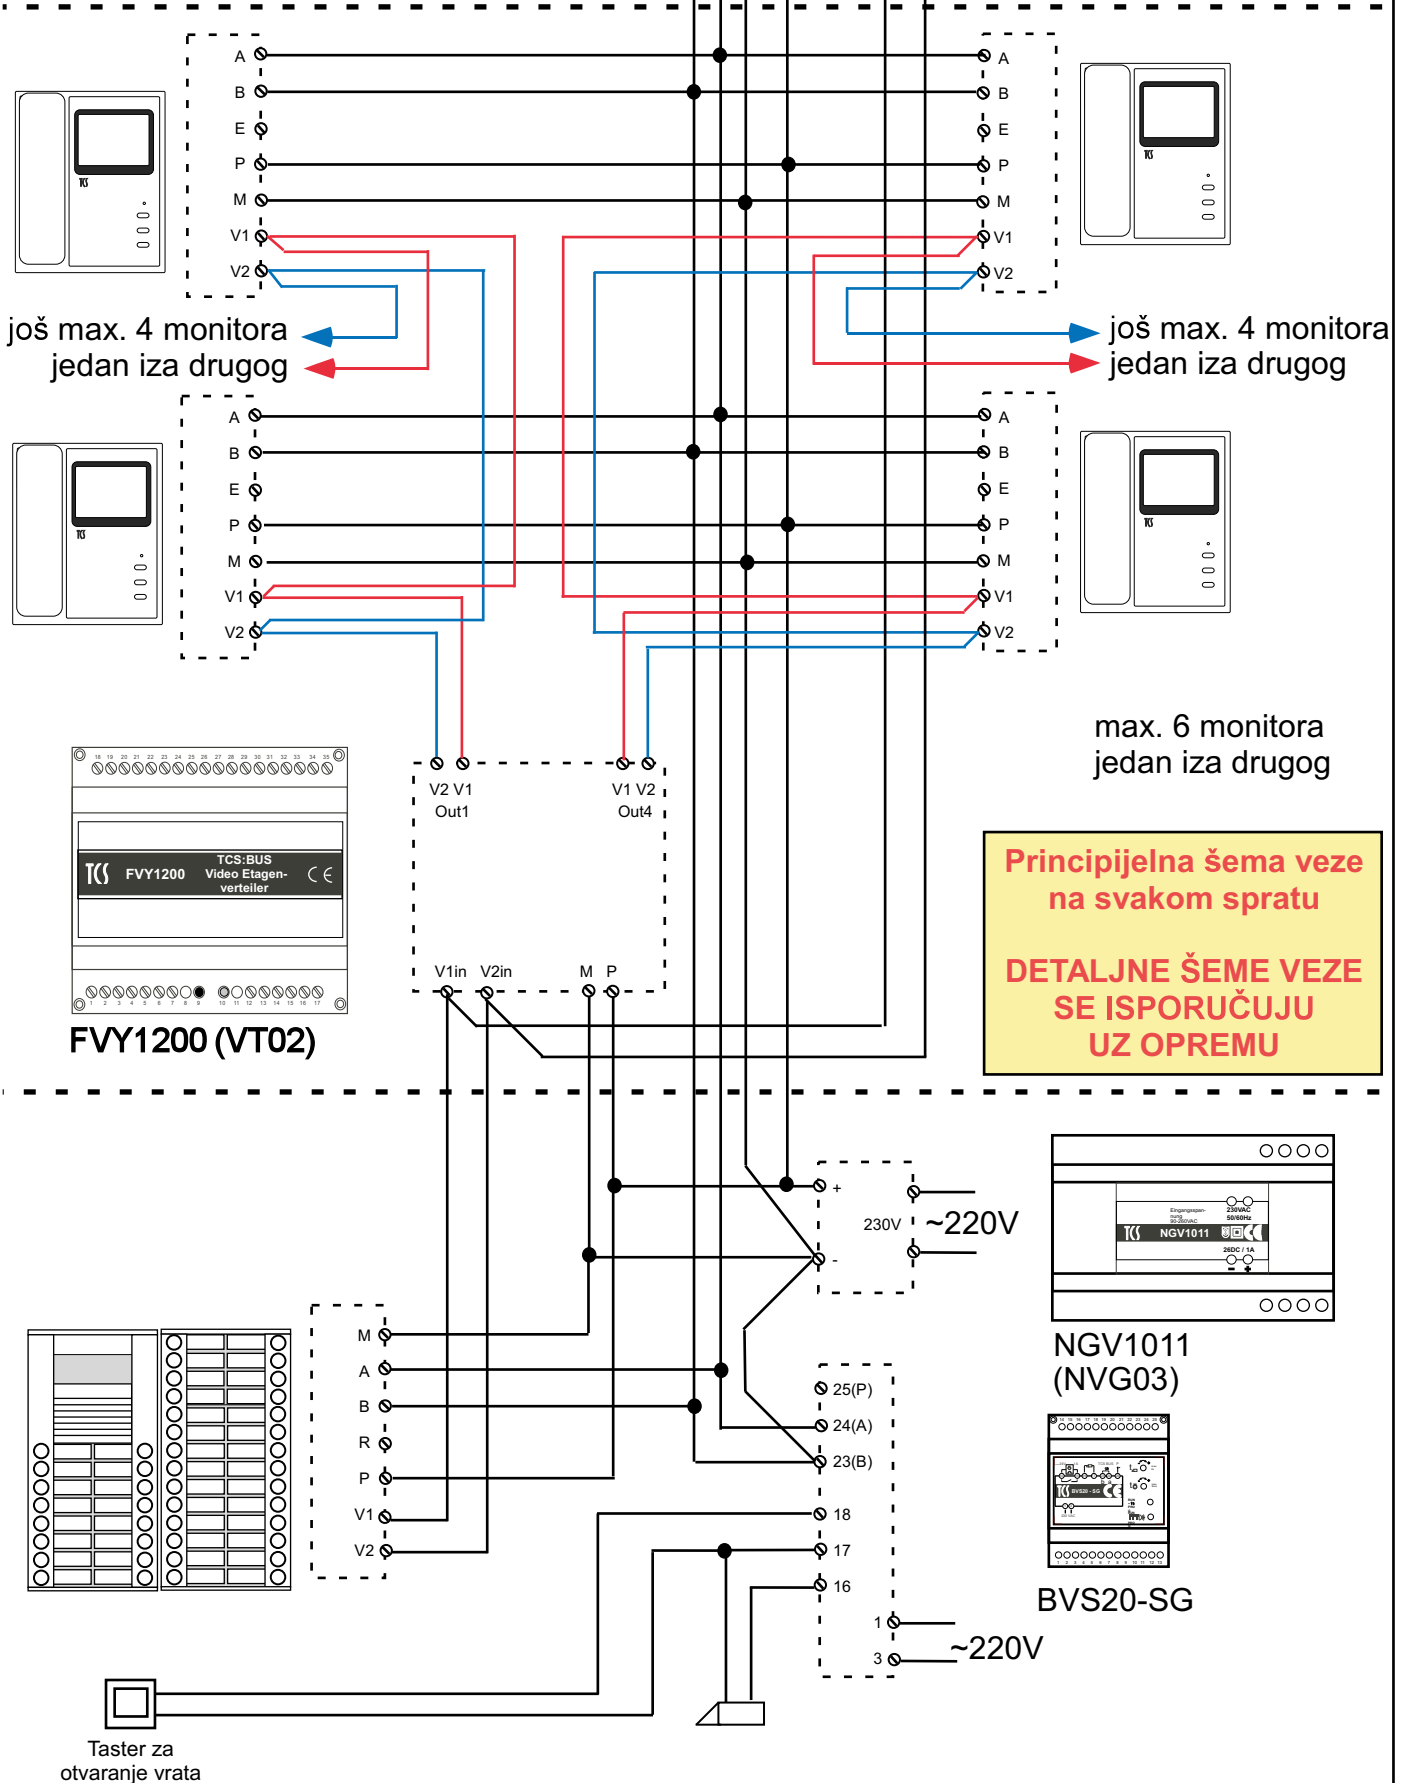

ŠEMA POVEZIVANJA distributerom na svakom spratu

A B P i M su zajednički
za sve monitore

Ka distributerima na
narednim spratovima

max. 6 monitora
jedan iza drugog

**Principijelna šema veze
na svakom spratu**
**DETALJNE ŠEME VEZE
SE ISPORUČUJU
UZ OPREMU**

NGV1011
(NVG03)

BVS20-SG

Taster za
otvaranje vrata

SPECIFIKACIJA POTREBNE OPREME

Sistem video interfona za 5 stana

1. VPES06-EN, pozivna stanica sa 6 tastera, proizvođač TCS Nemačka kom 1
 - modul za privatnost razgovora
 - integrisana crno-bela CCD kamera sa IC diodama, minimum 380 TV linija
 - integrisana mikrozvučna kombinacija sa sopstvenim pojačavačem
 - nazidna montaža
 - izrađena od aluminijuma, debljine svega 19mm
2. VBVS05-SG, uređaj za napajanje, proizvođač TCS Nemačka kom 1
 - bez centralnog pojačavača
3. FVY1200(VT02), distributer video signala sa četiri izlaza =broj spratova
 - bez centralnog pojačavača
4. 96 EADLAJ, Električni prihvatnik 12V AC, proizvođač MCM Španija kom 1
5. VME30-WS, video monitor, proizvođač TCS Nemačka kom 5
 - modul za privatnost razgovora
 - sopstveni pojačavač audio signala
 - katodna cev minimalne rezolucije 420 TV linija
 - mogućnost podešavanja osvetljenja i kontrasta
 - mogućnost isključenja zvona
 - svetlosna identifikacija pomoću svetleće diode