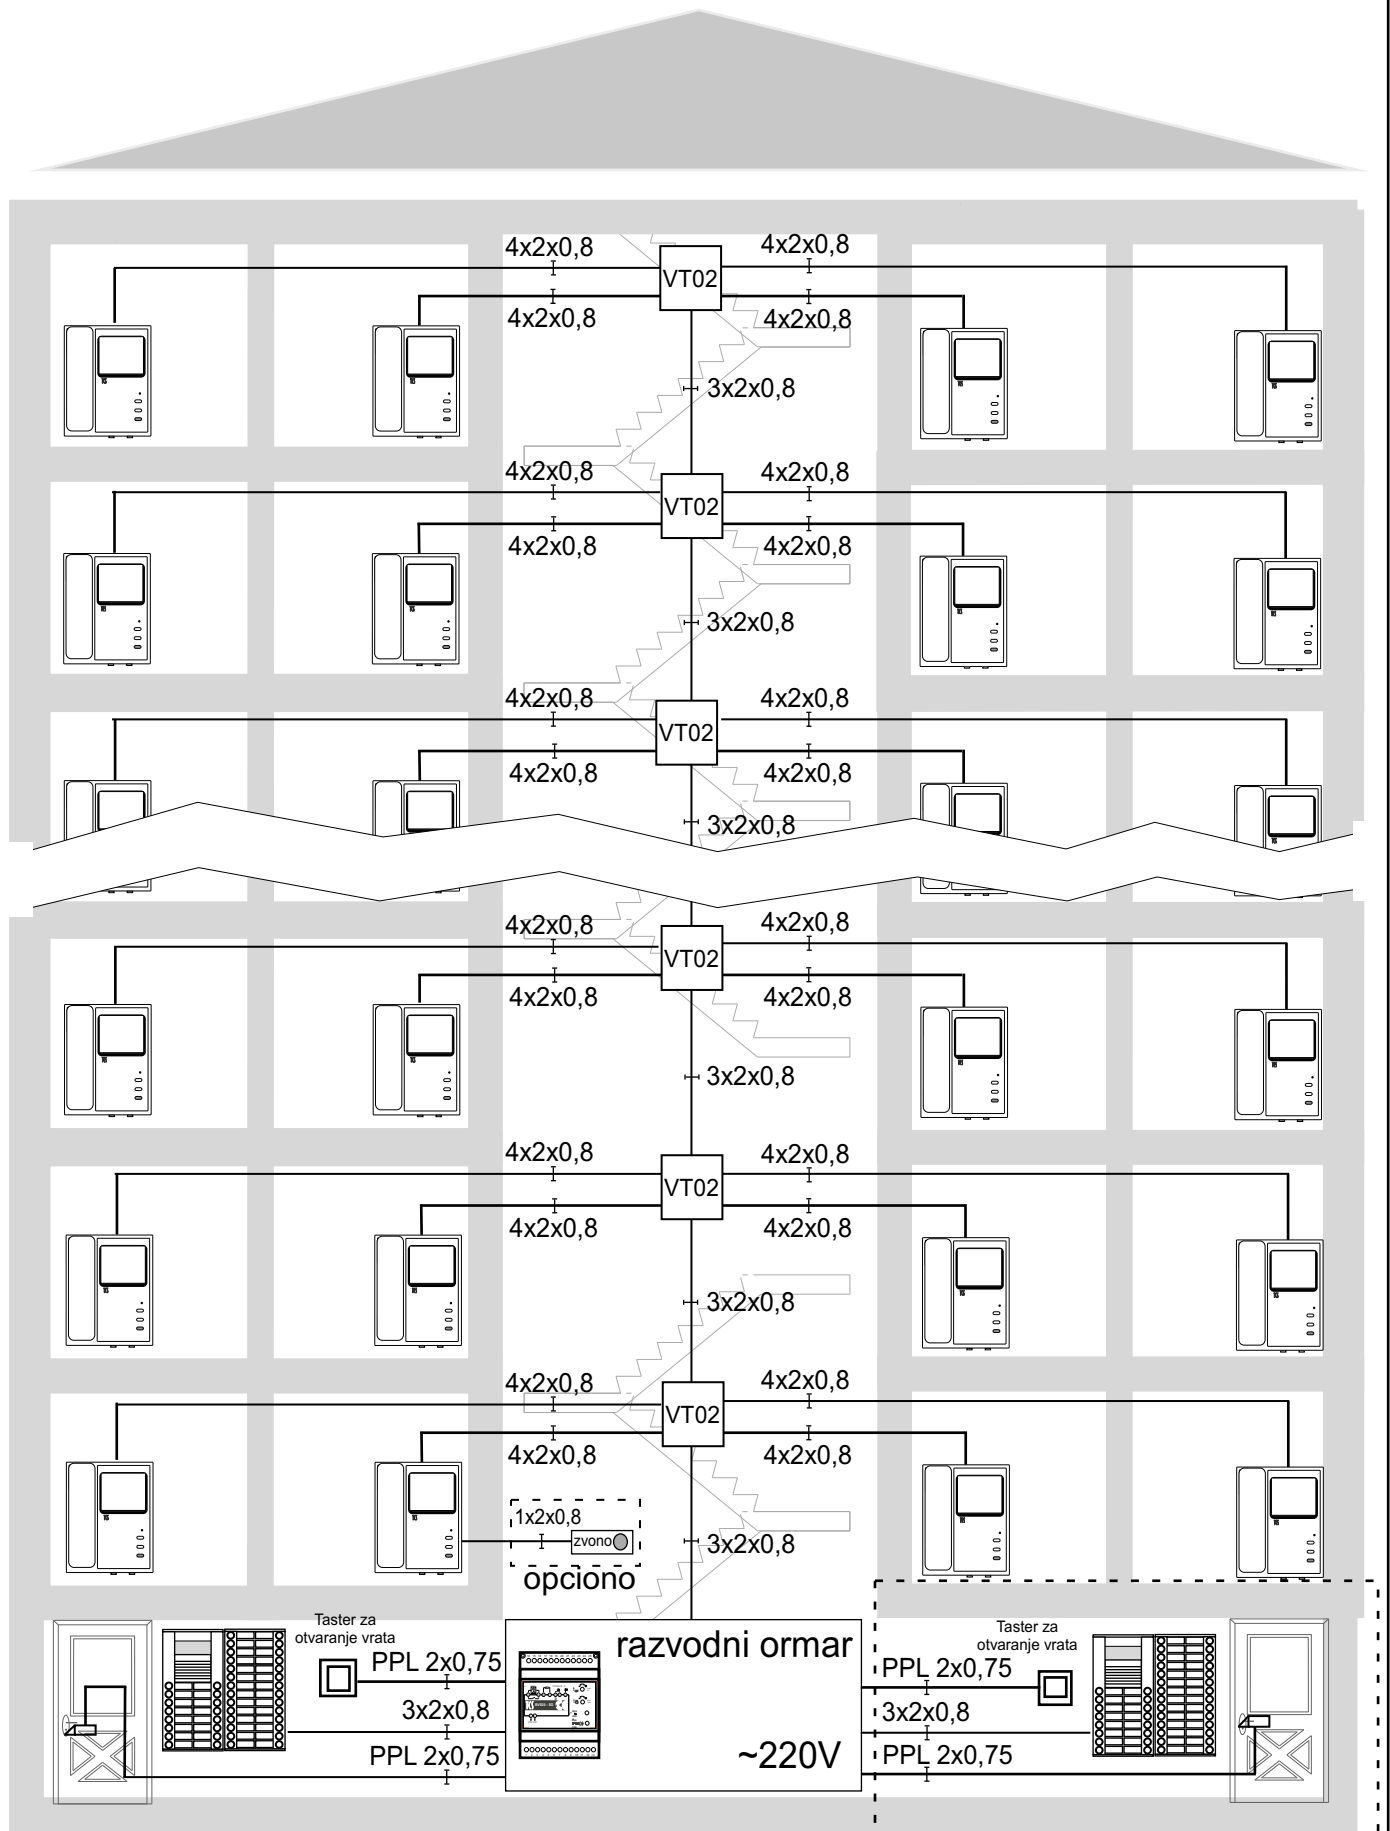

VIDEO INTERFON ZA 5-30 KORISNIKA

ŠEMA KABLIRANJA distributerom na svakom spratu

Alles an
einem
:BUS

www.interfoni.biz

TIP KABLA: - J-Y(St)Y sa potrebnim brojem parica