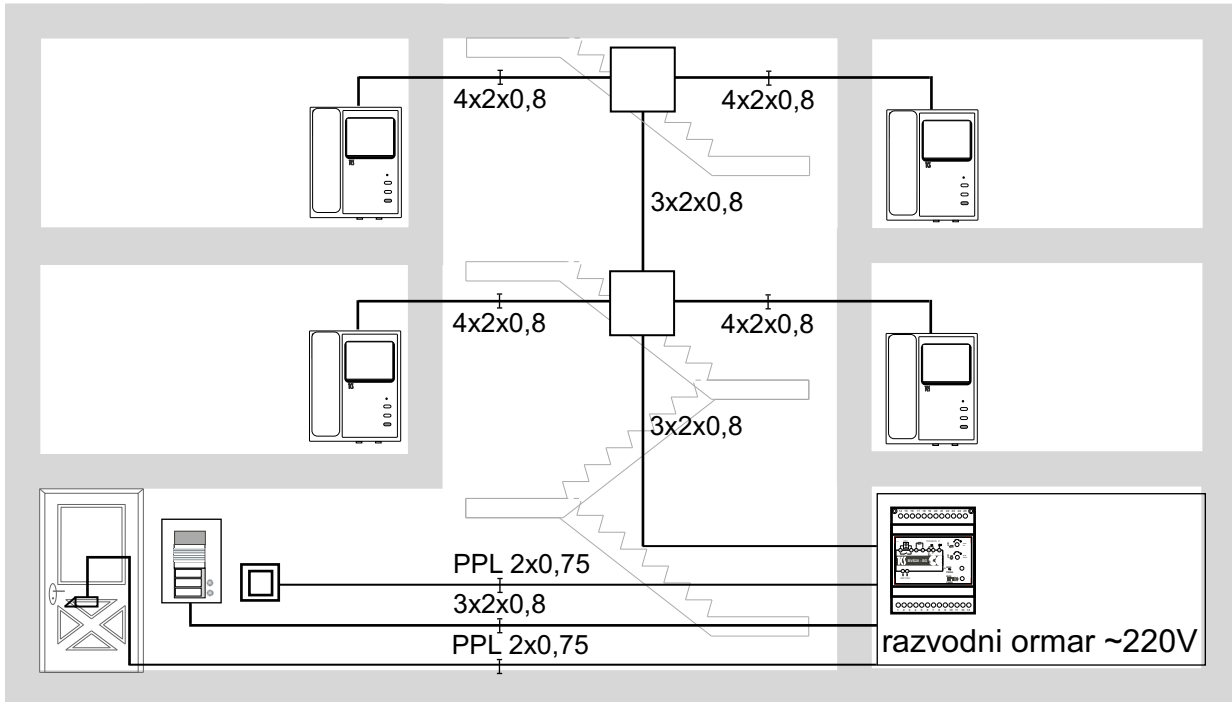

### a) sa vertikalom

### Sistem video interfona za 3 stana

1. VPDS03-EN, pozivna stanica sa 3 tastera, proizvođač TCS Nemačka kom 1
  - modul za privatnost razgovora
  - integrisana crno-bela CCD kamera sa IC diodama, minimum 380 TV linija
  - integrisana mikrozvučna kombinacija sa sopstvenim pojačavačem
  - nazidna montaža
  - izrađena od aluminijuma, debljine svega 19mm
2. VBVS05-SG, uređaj za napajanje, proizvođač TCS Nemačka kom 1
  - bez centralnog pojačavača
3. FVY1200(VT02), distributer video signala sa dva izlaza kom 1
  - bez centralnog pojačavača
4. 96 EADLAJ, Električni prihvatnik 12V AC, proizvođač MCM Španija kom 1
5. VME30-WS, video monitor, proizvođač TCS Nemačka kom 3
  - modul za privatnost razgovora
  - sopstveni pojačavač audio signala
  - katodna cev minimalne rezolucije 420 TV linija
  - mogućnost podešavanja osvetljenja i kontrasta
  - mogućnost isključenja zvona
  - svetlosna identifikacija pomoću svetleće diode

### Sistem video interfona za 4 stana

1. VPES04-EN, pozivna stanica sa 4 tastera, proizvođač TCS Nemačka kom 1
  - modul za privatnost razgovora
  - integrisana crno-bela CCD kamera sa IC diodama, minimum 380 TV linija
  - integrisana mikrozvučna kombinacija sa sopstvenim pojačavačem
  - nazidna montaža
  - izrađena od aluminijuma, debljine svega 19mm
2. VBVS05-SG, uređaj za napajanje, proizvođač TCS Nemačka kom 1
  - bez centralnog pojačavača
3. FVY1200(VT02), distributer video signala sa dva izlaza kom 1
  - bez centralnog pojačavača
4. 96 EADLAJ, Električni prihvatnik 12V AC, proizvođač MCM Španija kom 1
5. VME30-WS, video monitor, proizvođač TCS Nemačka kom 4
  - modul za privatnost razgovora
  - sopstveni pojačavač audio signala
  - katodna cev minimalne rezolucije 420 TV linija
  - mogućnost podešavanja osvetljenja i kontrasta
  - mogućnost isključenja zvona
  - svetlosna identifikacija pomoću svetleće diode