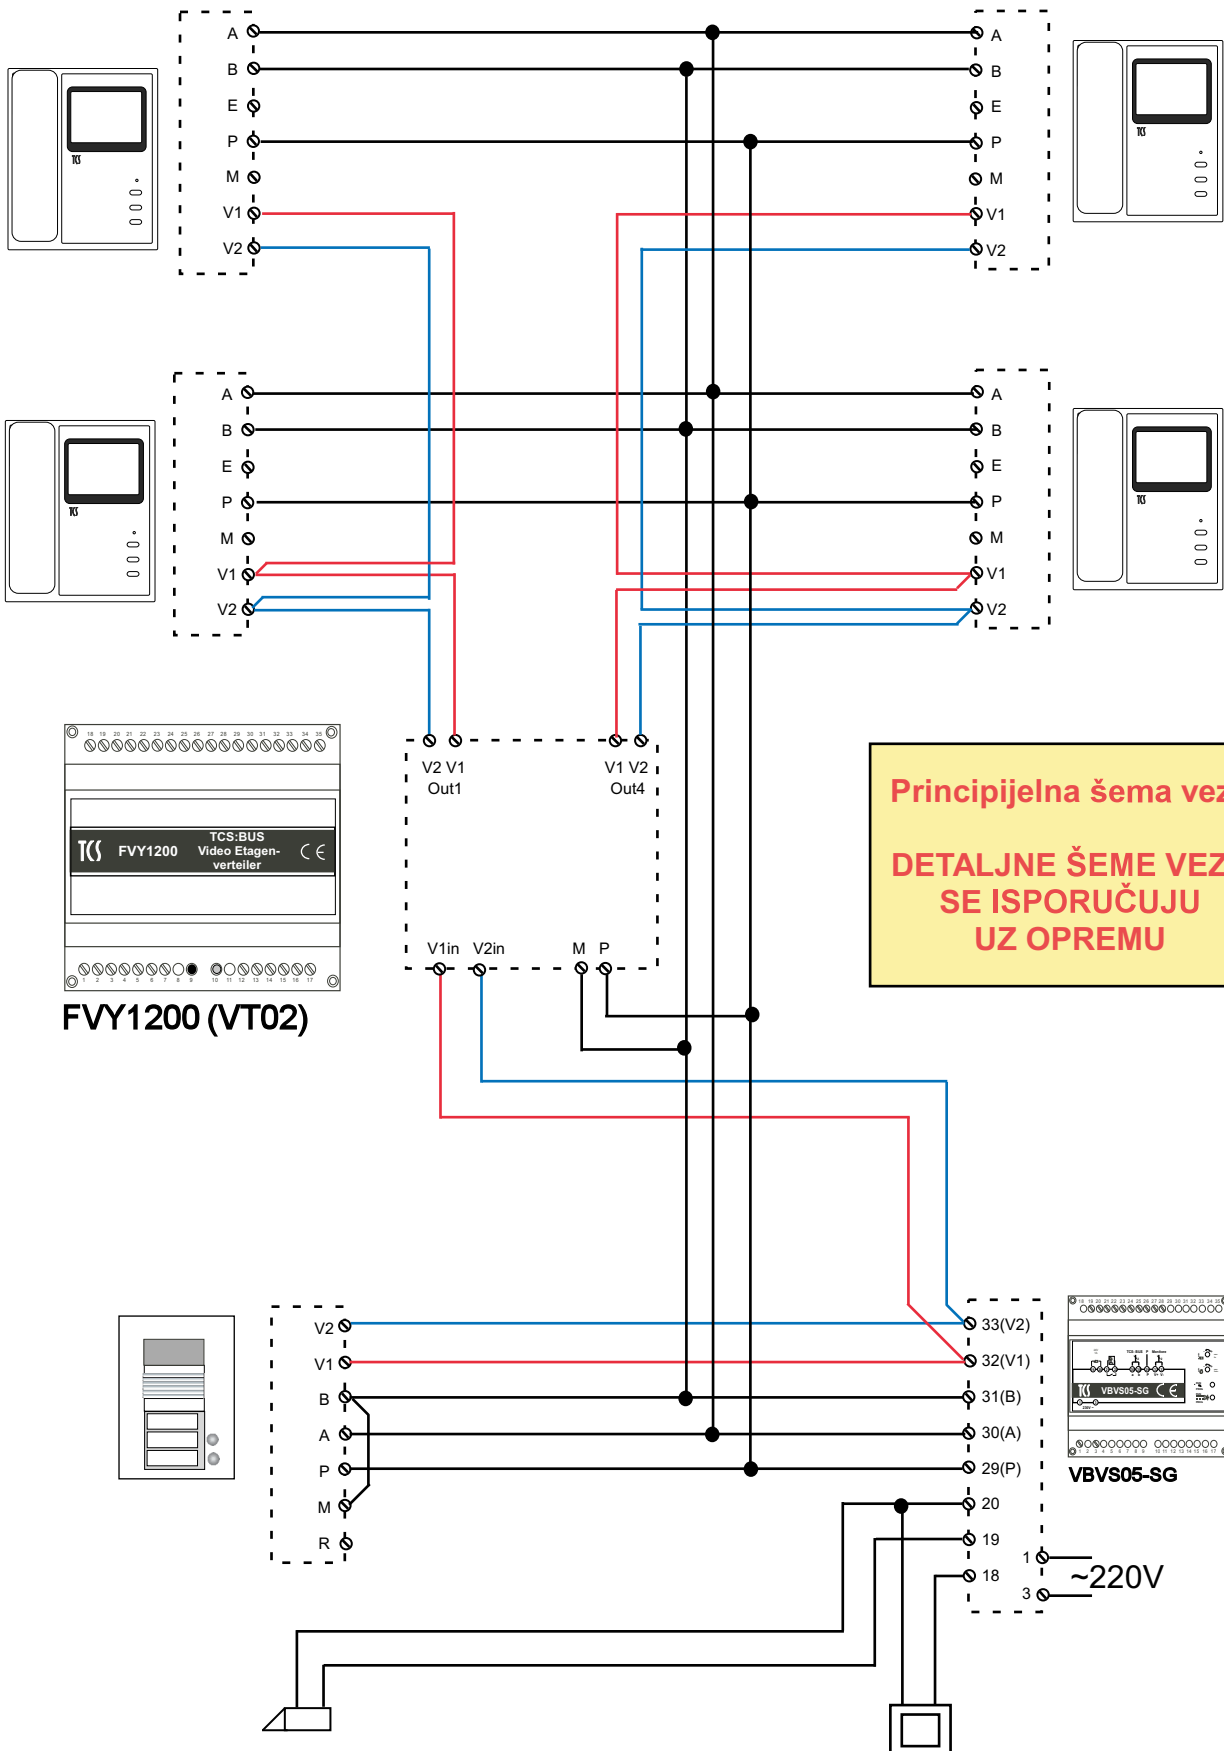

### a) sa vertikalom

## ŠEMA POVEZIVANJA

FVY1200 (VT02)

**Principijelna šema veze  
DETALJNE ŠEME VEZE  
SE ISPORUČUJU  
UZ OPREMU**

VBVS05-SG

**PAŽNJA!** VIDEO SIGNAL VODITI OD MONITORA DO MONITORA

### Sistem video interfona za 3 stana

1. VPDS03-EN, pozivna stanica sa 3 tastera, proizvođač TCS Nemačka kom 1
  - modul za privatnost razgovora
  - integrisana crno-bela CCD kamera sa IC diodama, minimum 380 TV linija
  - integrisana mikrozvučna kombinacija sa sopstvenim pojačavačem
  - nazidna montaža
  - izrađena od aluminijuma, debljine svega 19mm
2. VBVS05-SG, uređaj za napajanje, proizvođač TCS Nemačka kom 1
  - bez centralnog pojačavača
3. FVY1200(VT02), distributer video signala sa dva izlaza kom 1
  - bez centralnog pojačavača
4. 96 EADLAJ, Električni prihvatnik 12V AC, proizvođač MCM Španija kom 1
5. VME30-WS, video monitor, proizvođač TCS Nemačka kom 3
  - modul za privatnost razgovora
  - sopstveni pojačavač audio signala
  - katodna cev minimalne rezolucije 420 TV linija
  - mogućnost podešavanja osvetljenja i kontrasta
  - mogućnost isključenja zvona
  - svetlosna identifikacija pomoću svetleće diode