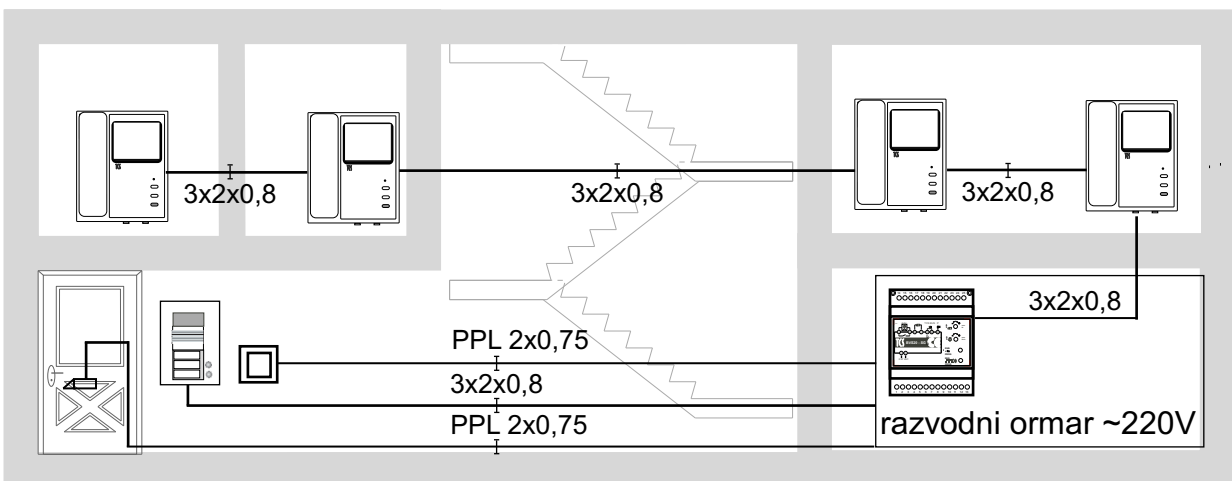

b) iz monitora u monitor