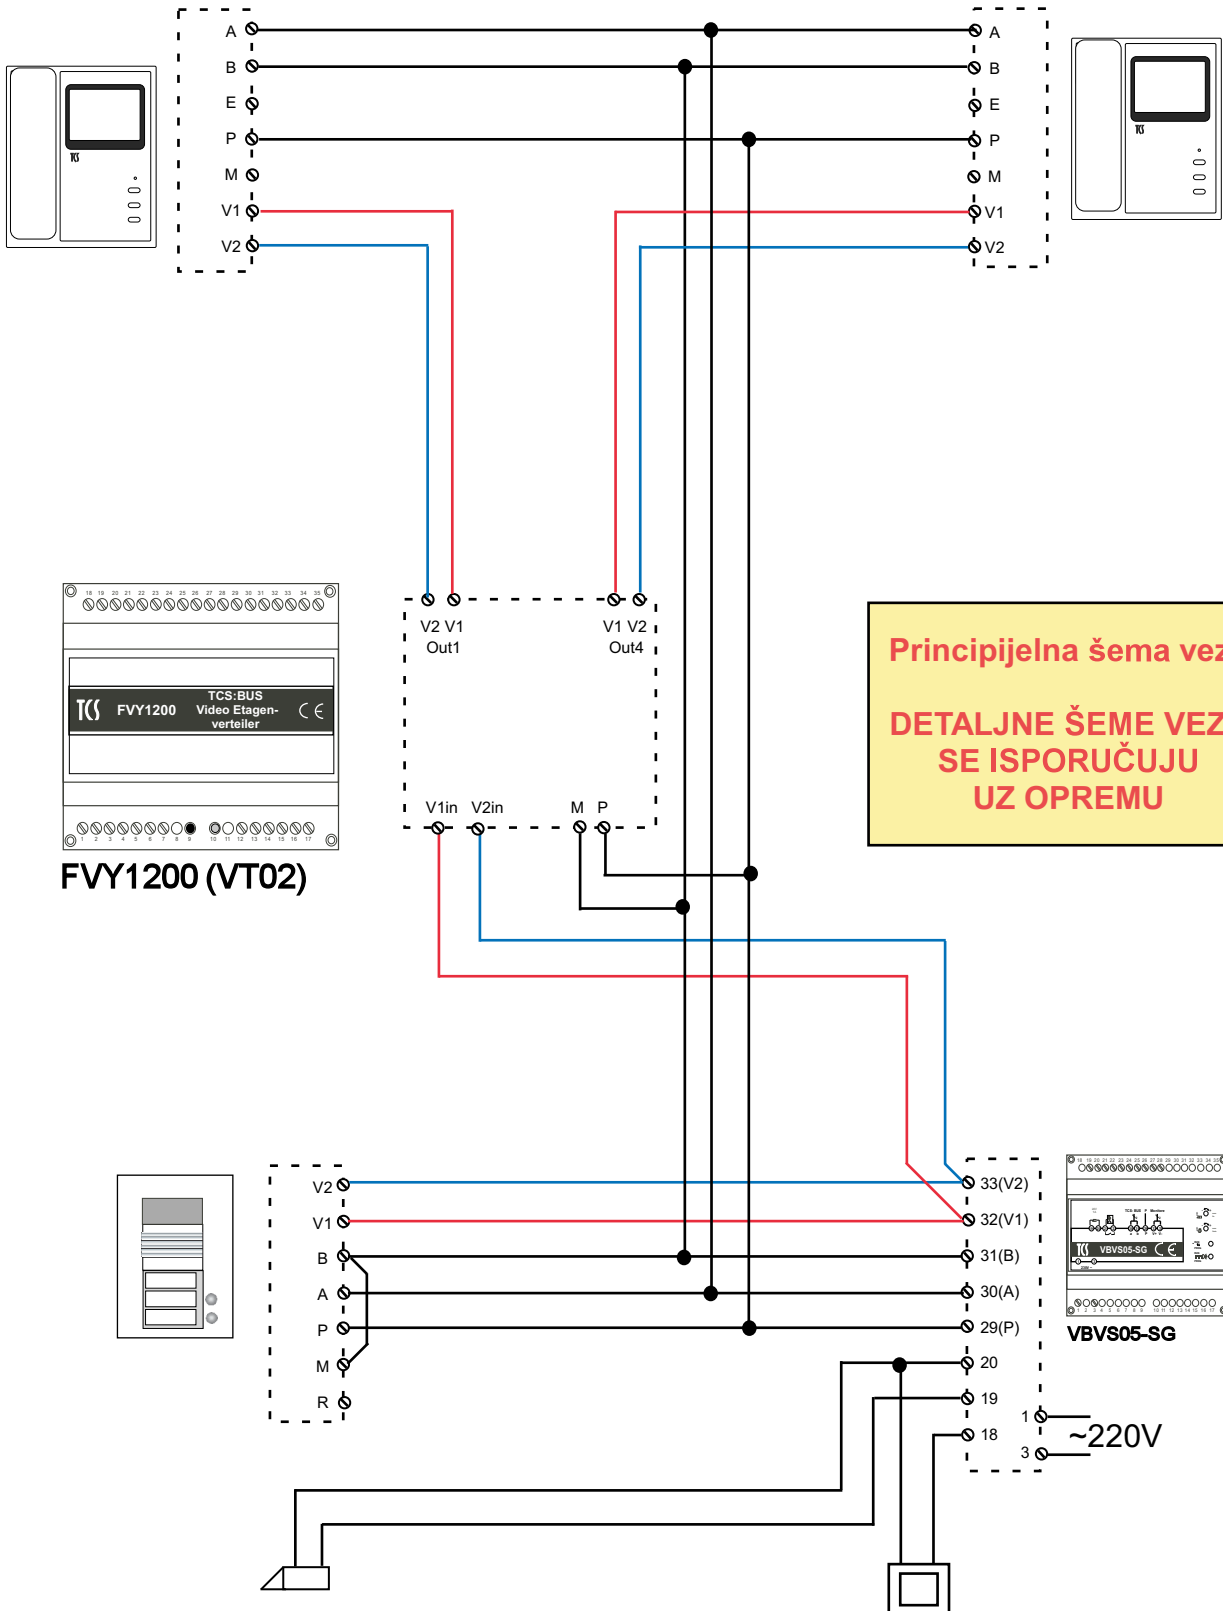

a) sa vertikalom

b) iz R.O.

TIP KABLA: - J-Y(St)Y sa potrebnim brojem parica

Principijelna šema veze
DETALJNE ŠEME VEZE
SE ISPORUČUJU
UZ OPREMU

TCS:BUS
FVY1200
Video Etagen-
verteiler

FVY1200 (VT02)

VBVS05-SG

SPECIFIKACIJA POTREBNE OPREME

Sistem video interfona za 2 stana

1. VPDS02-EN, pozivna stanica sa 2 tastera, proizvođač TCS Nemačka kom 1
 - modul za privatnost razgovora
 - integrisana crno-bela CCD kamera sa IC diodama, minimum 380 TV linija
 - integrisana mikrozvučna kombinacija sa sopstvenim pojačavačem
 - nazidna montaža
 - izrađena od aluminijuma, debljine svega 19mm
2. VBVS05-SG, uređaj za napajanje, proizvođač TCS Nemačka kom 1
 - bez centralnog pojačavača
3. FVY1200(VT02), distributer video signala sa dva izlaza kom 1
 - bez centralnog pojačavača
4. 96 EADLAJ, Električni prihvatnik 12V AC, proizvođač MCM Španija kom 1
5. VME30-WS, video monitor, proizvođač TCS Nemačka kom 2
 - modul za privatnost razgovora
 - sopstveni pojačavač audio signala
 - katodna cev minimalne rezolucije 420 TV linija
 - mogućnost podešavanja osvetljenja i kontrasta
 - mogućnost isključenja zvona
 - svetlosna identifikacija pomoću svetleće diode