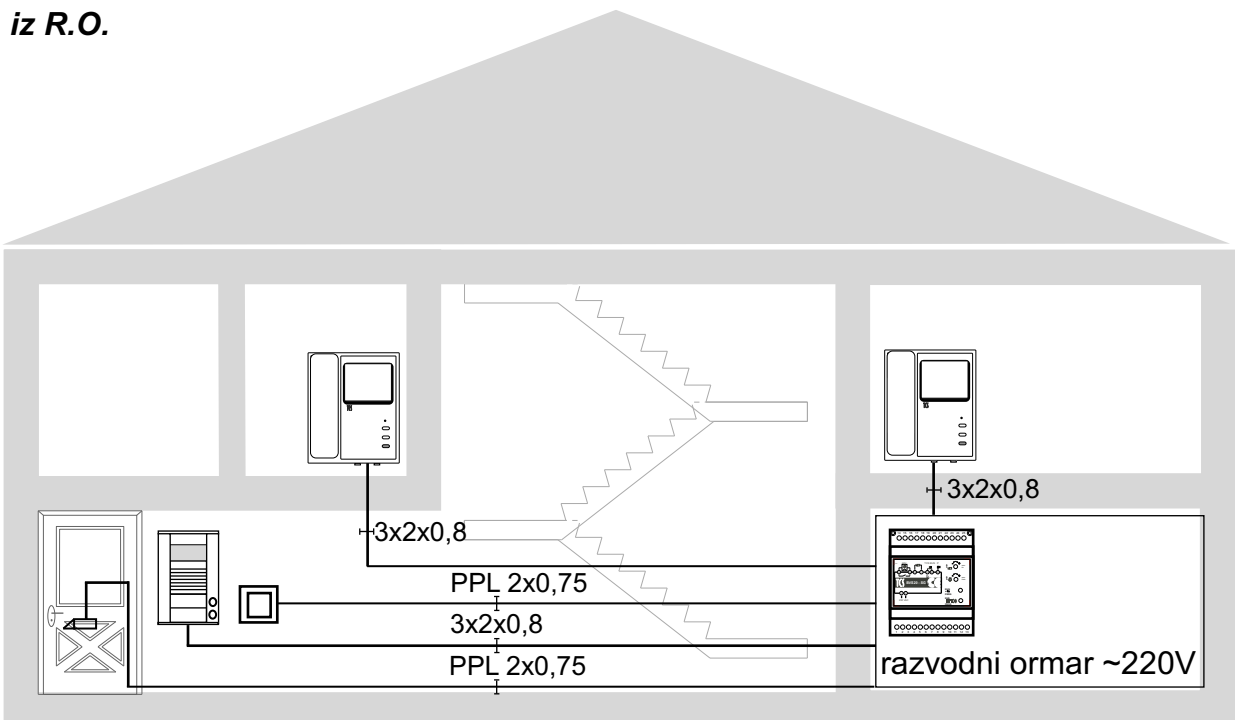

a) sa vertikalom

b) iz R.O.

TIP KABLA: - J-Y(St)Y sa potrebnim brojem parica

Principijelna šema veze
DETALJNE ŠEME VEZE
SE ISPORUČUJU
UZ OPREMU

TCS:BUS
FVY1200
Video Etagen-
verteiler

FVY1200 (VT02)

VBVS05-SG

SPECIFIKACIJA POTREBNE OPREME

Sistem video interfona za 2 stana

1. VPDS02-EN, pozivna stanica sa 2 tastera, proizvođač TCS Nemačka kom 1
 - modul za privatnost razgovora
 - integrisana crno-bela CCD kamera sa IC diodama, minimum 380 TV linija
 - integrisana mikrozvučna kombinacija sa sopstvenim pojačavačem
 - nazidna montaža
 - izrađena od aluminijuma, debljine svega 19mm
2. VBVS05-SG, uređaj za napajanje, proizvođač TCS Nemačka kom 1
 - bez centralnog pojačavača
3. FVY1200(VT02), distributer video signala sa dva izlaza kom 1
 - bez centralnog pojačavača
4. 96 EADLAJ, Električni prihvatnik 12V AC, proizvođač MCM Španija kom 1
5. VME30-WS, video monitor, proizvođač TCS Nemačka kom 2
 - modul za privatnost razgovora
 - sopstveni pojačavač audio signala
 - katodna cev minimalne rezolucije 420 TV linija
 - mogućnost podešavanja osvetljenja i kontrasta
 - mogućnost isključenja zvona
 - svetlosna identifikacija pomoću svetleće diode