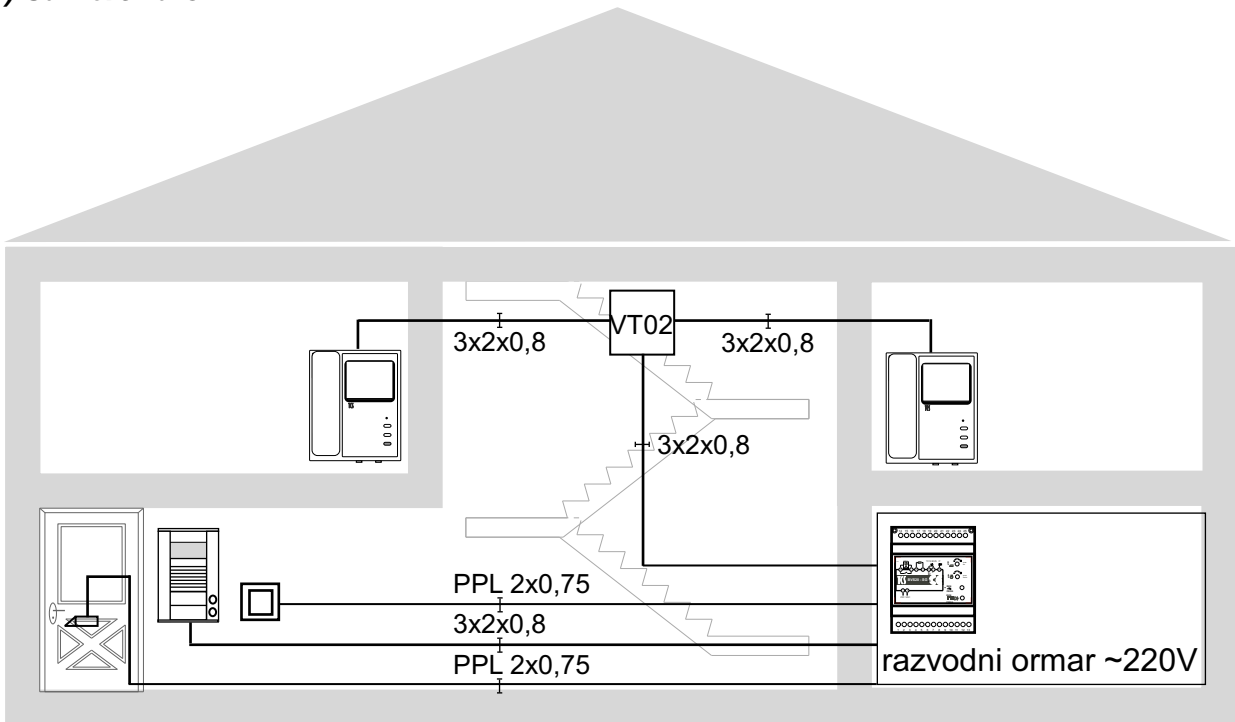

a) sa vertikalom

b) iz R.O.

TIP KABLA: - J-Y(St)Y sa potrebnim brojem parica

Principijelna šema veze
DETALJNE ŠEME VEZE
SE ISPORUČUJU
UZ OPREMU

TCS:BUS
FVY1200
Video Etagen-
verteiler

FVY1200 (VT02)

VBVS05-SG

SPECIFIKACIJA POTREBNE OPREME

Sistem video interfona za 2 stana

1. VPDS02-EN, pozivna stanica sa 2 tastera, proizvođač TCS Nemačka kom 1
 - modul za privatnost razgovora
 - integrisana crno-bela CCD kamera sa IC diodama, minimum 380 TV linija
 - integrisana mikrozvučna kombinacija sa sopstvenim pojačavačem
 - nazidna montaža
 - izrađena od aluminijuma, debljine svega 19mm
2. VBVS05-SG, uređaj za napajanje, proizvođač TCS Nemačka kom 1
 - bez centralnog pojačavača
3. FVY1200(VT02), distributer video signala sa dva izlaza kom 1
 - bez centralnog pojačavača
4. 96 EADLAJ, Električni prihvatnik 12V AC, proizvođač MCM Španija kom 1
5. VME30-WS, video monitor, proizvođač TCS Nemačka kom 2
 - modul za privatnost razgovora
 - sopstveni pojačavač audio signala
 - katodna cev minimalne rezolucije 420 TV linija
 - mogućnost podešavanja osvetljenja i kontrasta
 - mogućnost isključenja zvona
 - svetlosna identifikacija pomoću svetleće diode