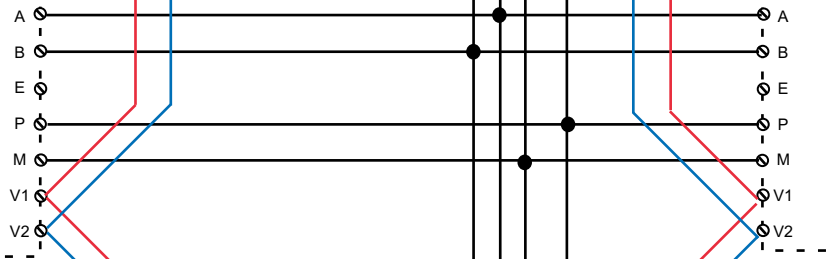

ŠEMA KABLIRANJA sa centralnim distributerom

www.interfoni.biz

Ka ostalim monitorima
Na svaku video liniju može se
priključiti maksimalno
6 monitora!!!

A B P i M su zajednički
za sve monitore

Ka ostalim monitorima
Na svaku video liniju može se
priključiti maksimalno
6 monitora!!!

VME30-WS

VME30-WS

Ka ostalim
monitorima
u sistemu

FVY1400 (VT04)

Principijelna šema veze
opreme

DETALJNE ŠEME VEZE
SE ISPORUČUJU
UZ OPREMU

Ka drugim distributerima u sistemu

230V ~220V

NGV1011
(NVG03)

BVS20-SG

1 3 ~220V

Taster za
otvaranje vrata

SPECIFIKACIJA POTREBNE OPREME

Sistem video interfona za 49-54 stanova

1. VPES10-EN, pozivna stanica sa 10 tastera, proizvođač TCS Nemačka kom 1
 - modul za privatnost razgovora
 - integrisana crno-bela CCD kamera sa IC diodama, minimum 380 TV linija
 - integrisana mikrozvučna kombinacija sa sopstvenim pojačavačem
 - nazidna montaža
 - izrađena od aluminijuma, debljine svega 19mm
2. PET22-EN, produžetak pozivne stanice sa 22 tastera, proizvođač TCS Nemačka kom 2
 - nazidna montaža
 - izrađena od aluminijuma, debljine svega 19mm
3. BVS20-SG, uređaj za napajanje, proizvođač TCS Nemačka kom 1
 - bez centralnog pojačavača
4. NGV1011(NVG03), uređaj za dodatno napajanje, proizvođač TCS Nemačka kom 2
 - 24V – 26V / 2,5A
 - zaštita od kratkog spoja
5. FVY1200(VT02), distributer video signala sa dva izlaza kom 1
 - bez centralnog pojačavača
6. FVY1400(VT04), distributer video signala sa četiri izlaza kom 2
 - bez centralnog pojačavača
7. 96 EADLAJ, Električni prihvatnik 12V AC, proizvođač MCM Španija kom 1
8. VME30-WS, video monitor, proizvođač TCS Nemačka kom 49-54
 - modul za privatnost razgovora
 - sopstveni pojačavač audio signala
 - katodna cev minimalne rezolucije 420 TV linija
 - mogućnost podešavanja osvetljenja i kontrasta
 - mogućnost isključenja zvona
 - svetlosna identifikacija pomoću svetleće diode