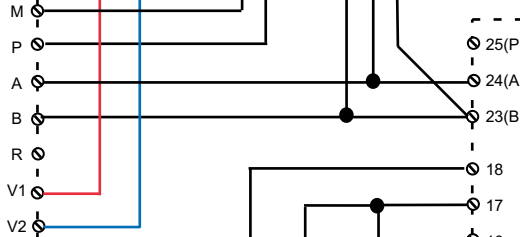

VME30-WS

VME30-WS

Ka ostalim
monitorima
u sistemu

FVY1400 (VT04)

Principijelna šema veze
opreme

DETALJNE ŠEME VEZE
SE ISPORUČUJU
UZ OPREMU

Ka drugim distributerima u sistemu

230V ~220V

NGV1011
(NVG03)

BVS20-SG

1 3 ~220V

Taster za
otvaranje vrata

SPECIFIKACIJA POTREBNE OPREME

Sistem video interfona za 49-54 stanova

1. VPES10-EN, pozivna stanica sa 10 tastera, proizvođač TCS Nemačka kom 1
 - modul za privatnost razgovora
 - integrisana crno-bela CCD kamera sa IC diodama, minimum 380 TV linija
 - integrisana mikrozvučna kombinacija sa sopstvenim pojačavačem
 - nazidna montaža
 - izrađena od aluminijuma, debljine svega 19mm
2. PET22-EN, produžetak pozivne stanice sa 22 tastera, proizvođač TCS Nemačka kom 2
 - nazidna montaža
 - izrađena od aluminijuma, debljine svega 19mm
3. BVS20-SG, uređaj za napajanje, proizvođač TCS Nemačka kom 1
 - bez centralnog pojačavača
4. NGV1011(NVG03), uređaj za dodatno napajanje, proizvođač TCS Nemačka kom 2
 - 24V – 26V / 2,5A
 - zaštita od kratkog spoja
5. FVY1200(VT02), distributer video signala sa dva izlaza kom 1
 - bez centralnog pojačavača
6. FVY1400(VT04), distributer video signala sa četiri izlaza kom 2
 - bez centralnog pojačavača
7. 96 EADLAJ, Električni prihvatnik 12V AC, proizvođač MCM Španija kom 1
8. VME30-WS, video monitor, proizvođač TCS Nemačka kom 49-54
 - modul za privatnost razgovora
 - sopstveni pojačavač audio signala
 - katodna cev minimalne rezolucije 420 TV linija
 - mogućnost podešavanja osvetljenja i kontrasta
 - mogućnost isključenja zvona
 - svetlosna identifikacija pomoću svetleće diode