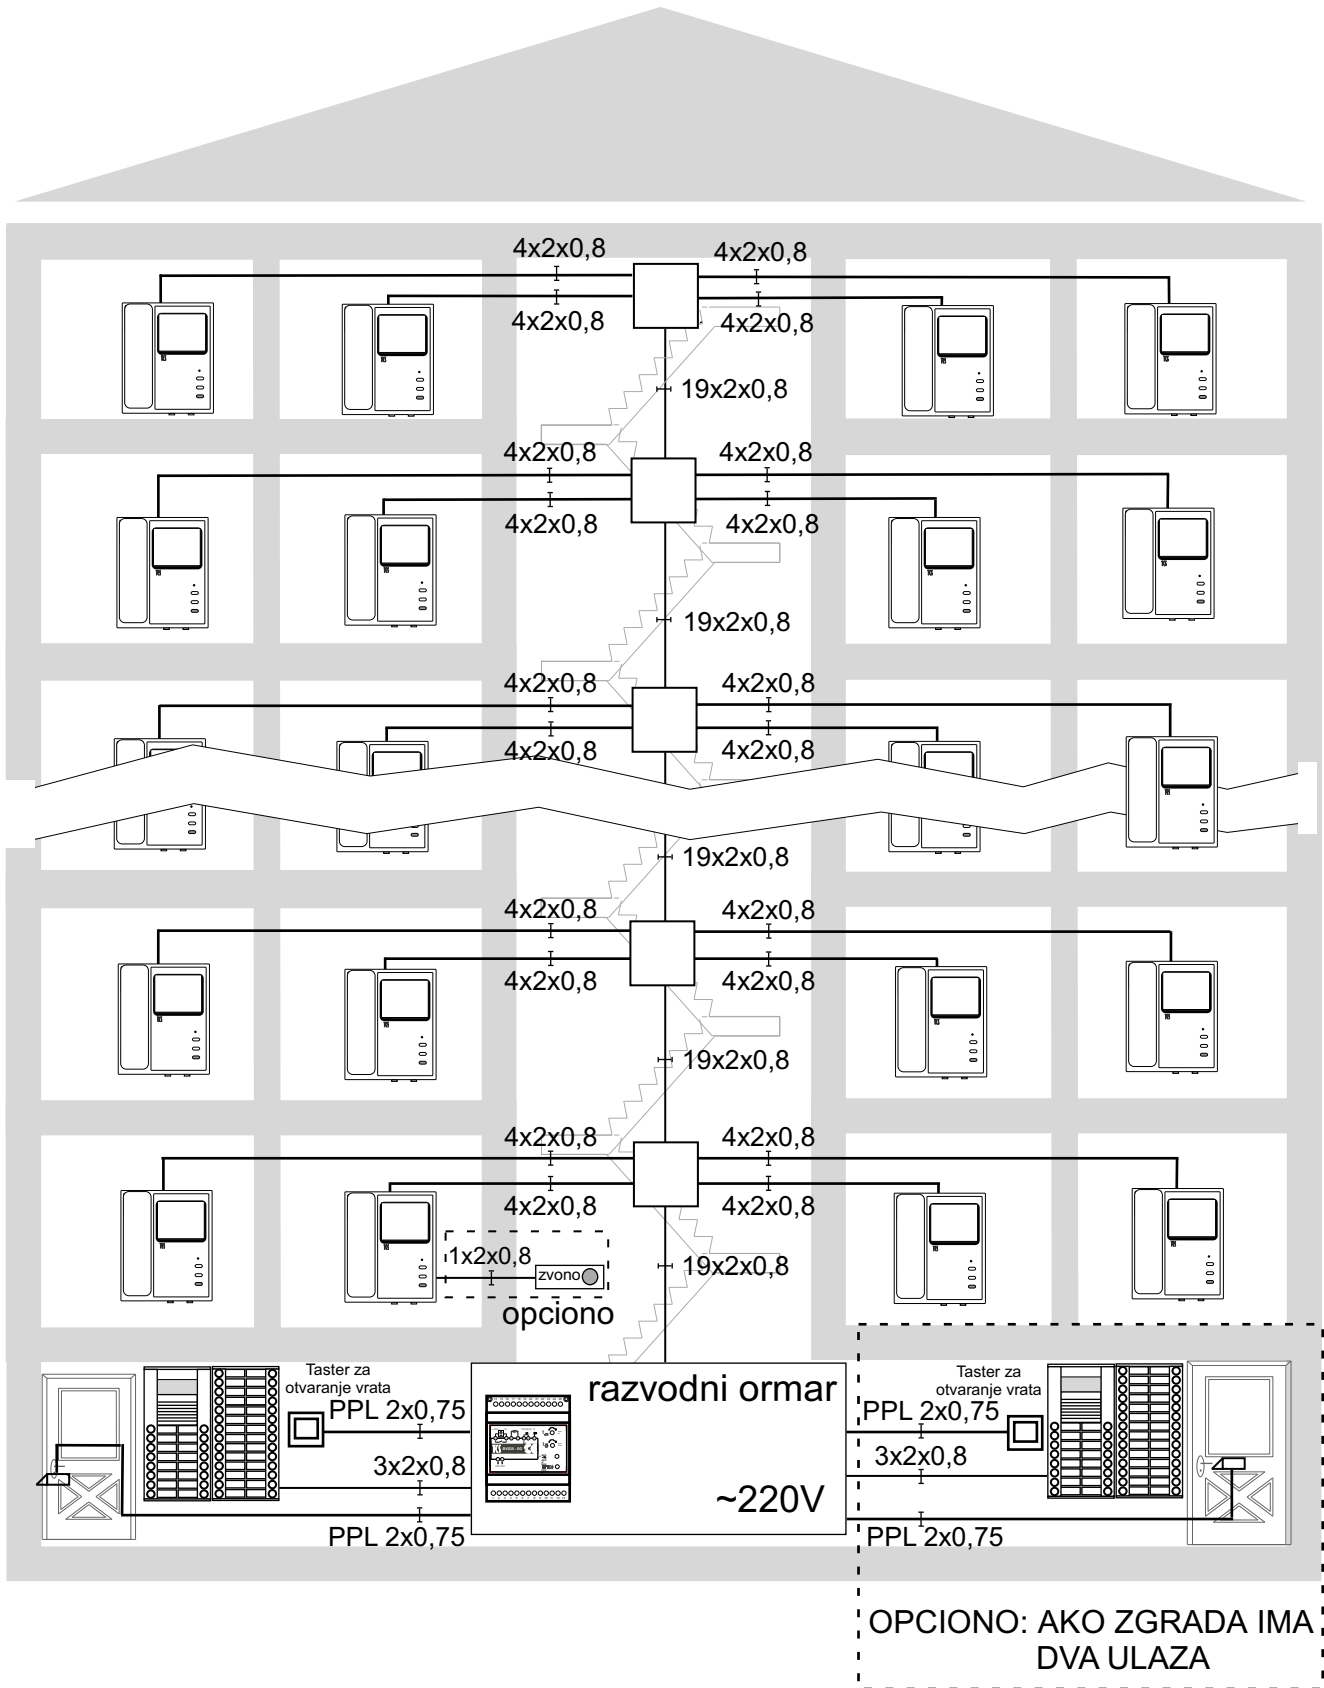

VIDEO INTERFON ZA 49-96 KORISNIKA

ŠEMA KABLIRANJA sa centralnim distributerom

Alles an
einem
:BUS

www.interfoni.biz

TIP KABLA: - J-Y(St)Y sa potrebnim brojem parica