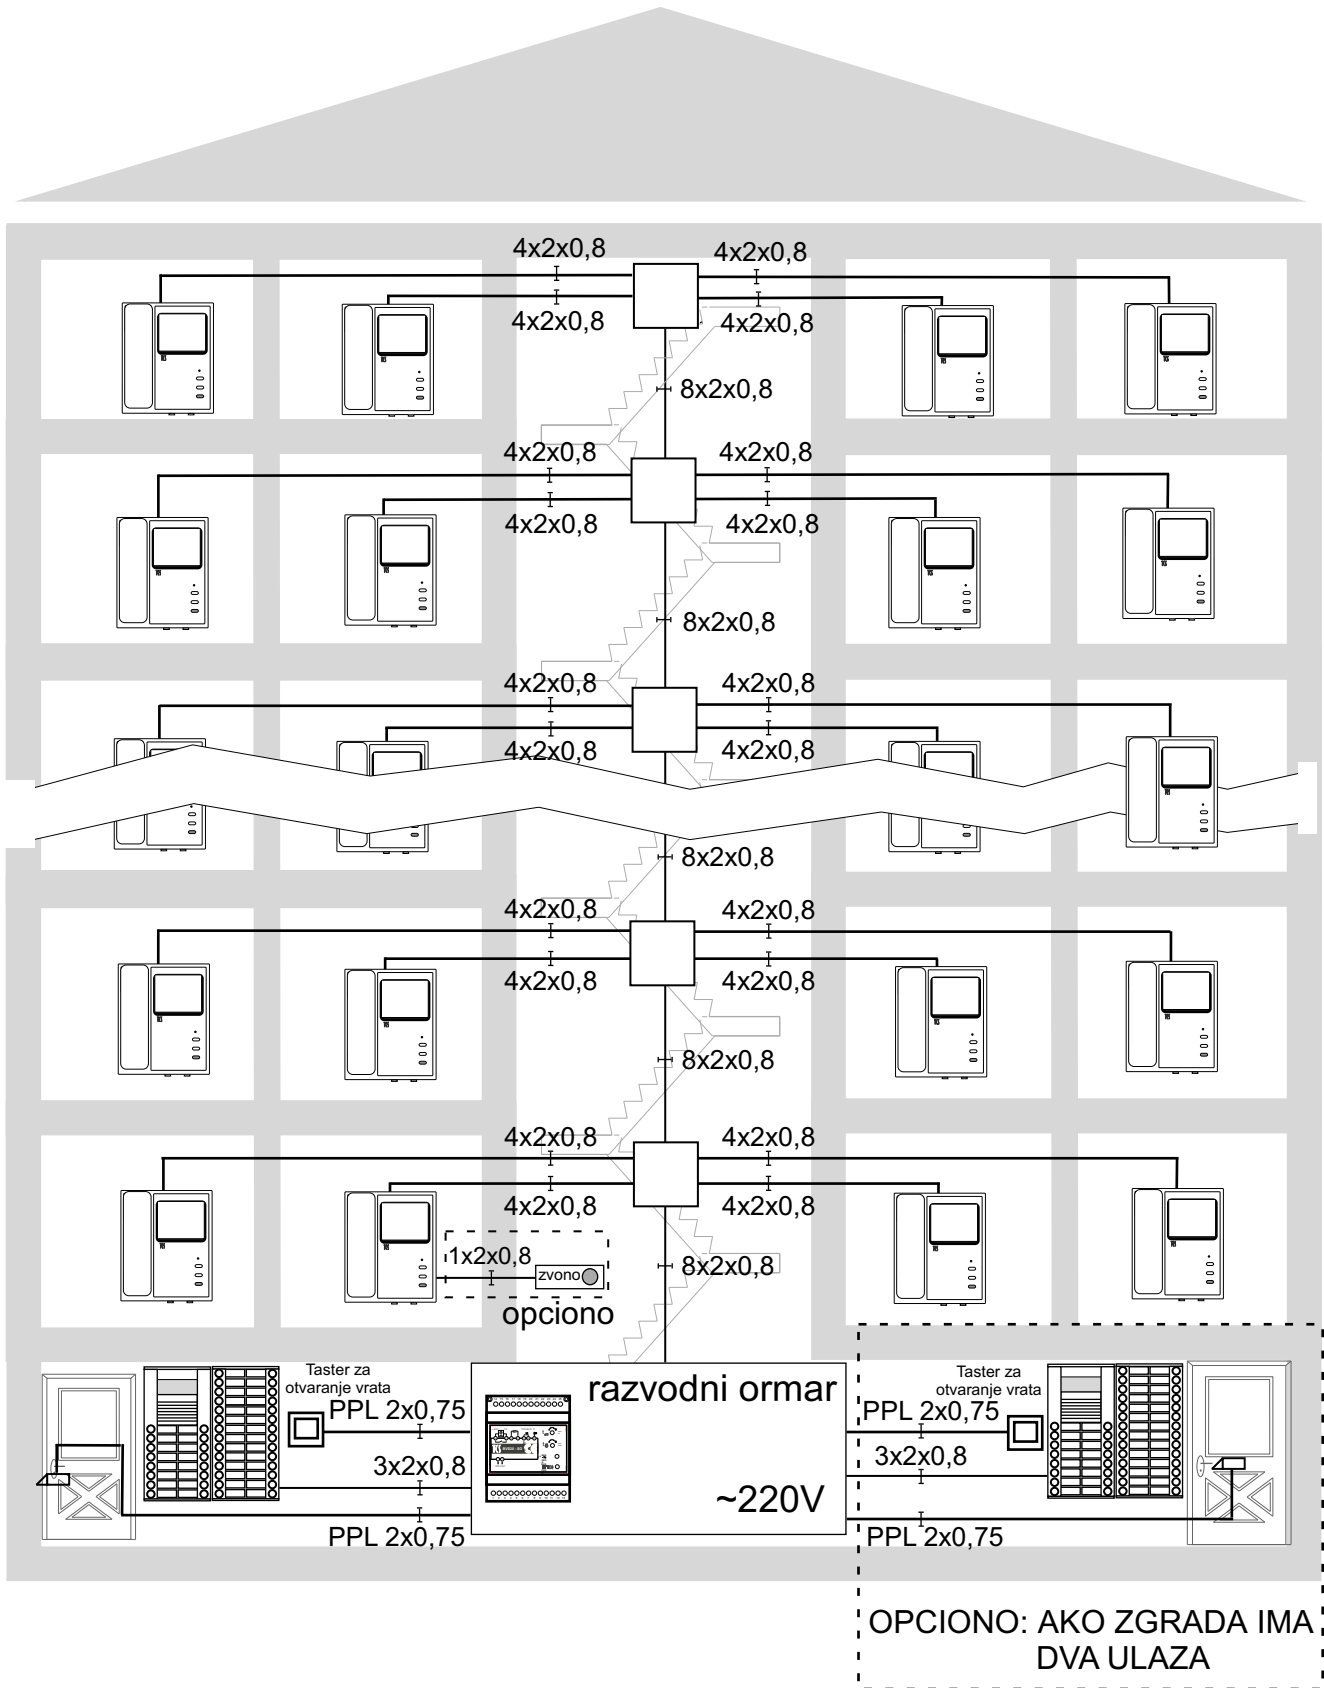

VIDEO INTERFON ZA 25-36 KORISNIKA

ŠEMA KABLIRANJA sa centralnim distributerom

Alles an
einem
:BUS

www.interfoni.biz

TIP KABLA: - J-Y(St)Y sa potrebnim brojem parica