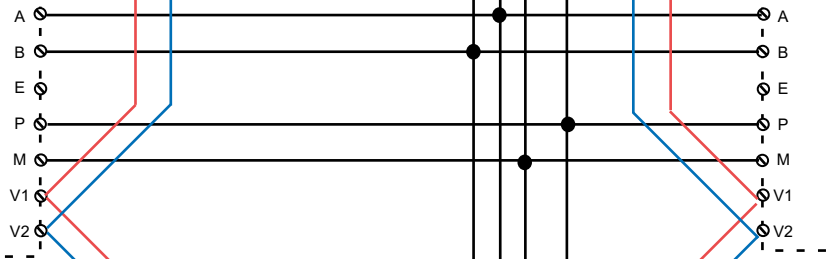

VIDEO INTERFON ZA 25-36 KORISNIKA

Alles an
einem
:BUS

ŠEMA KABLIRANJA sa centralnim distributerom

www.interfoni.biz

Ka ostalim monitorima
Na svaku video liniju može se
priključiti maksimalno
6 monitora!!!

A B P i M su zajednički
za sve monitore

Ka ostalim monitorima
Na svaku video liniju može se
priključiti maksimalno
6 monitora!!!

VME30-WS