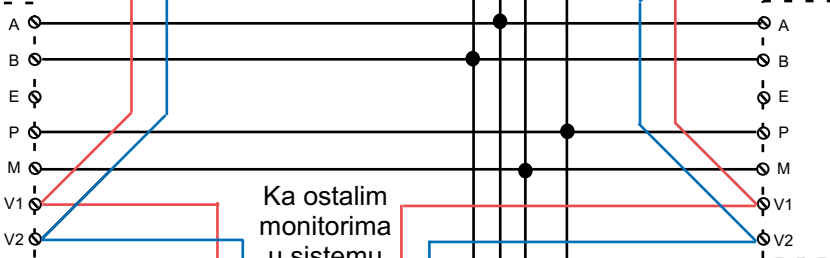

VME30-WS

Ka ostalim
monitorima
u sistemu