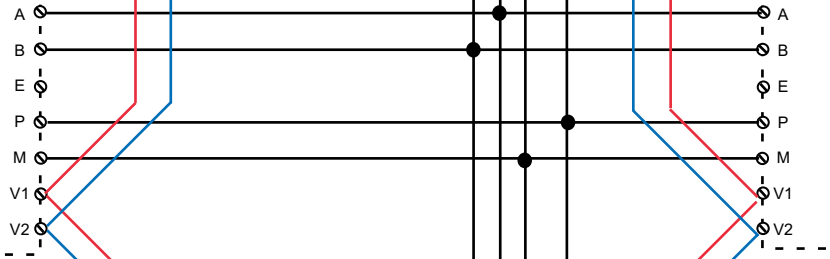

VIDEO INTERFON ZA 13-24 KORISNIKA

Alles an
einem
:BUS

ŠEMA KABLIRANJA sa centralnim distributerom

www.interfoni.biz

Ka ostalim monitorima
Na svaku video liniju može se
priključiti maksimalno
6 monitora!!!

A B P i M su zajednički
za sve monitore

Ka ostalim monitorima
Na svaku video liniju može se
priključiti maksimalno
6 monitora!!!

VME30-WS