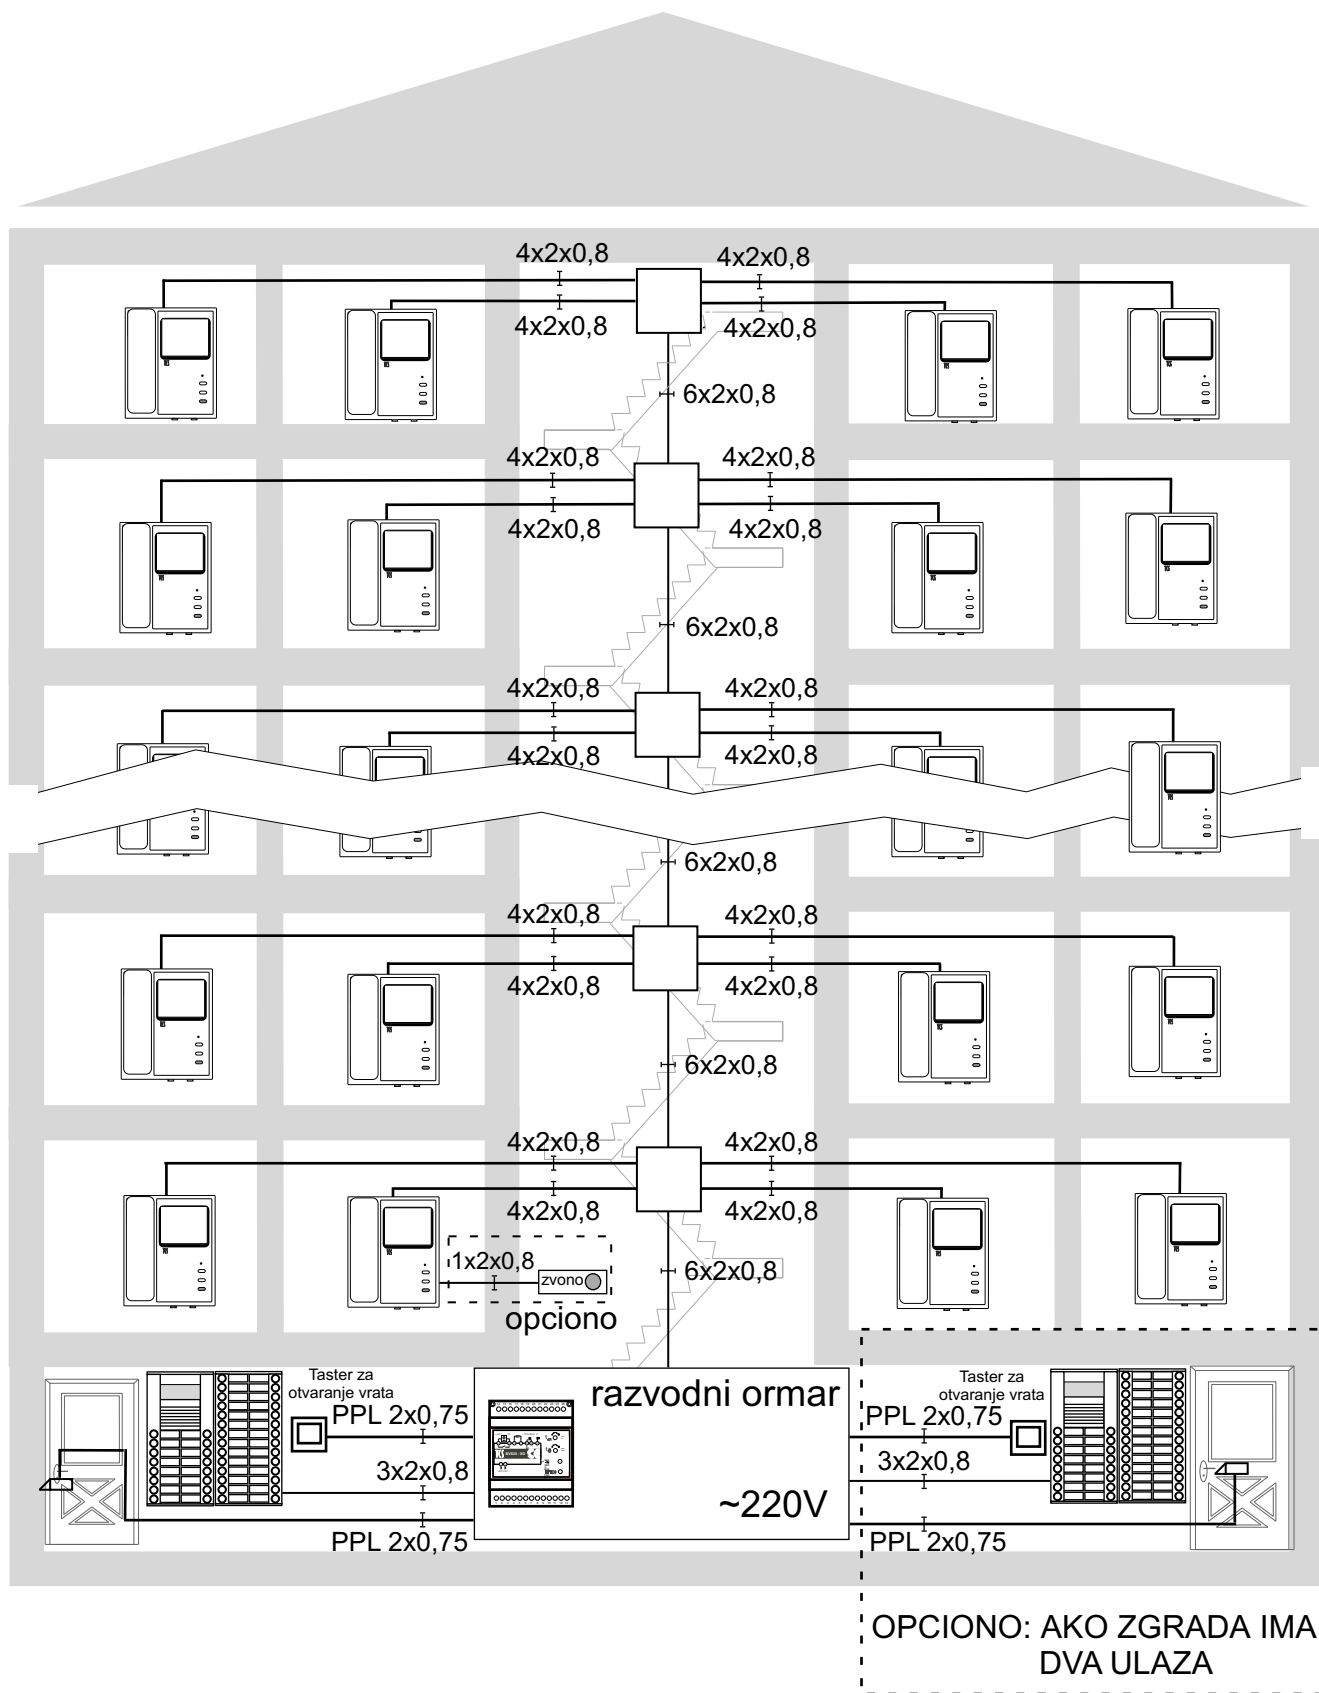

VIDEO INTERFON ZA 13-24 KORISNIKA

ŠEMA KABLIRANJA sa centralnim distributerom

Alles an
einem
:BUS

TIP KABLA: - J-Y(St)Y sa potrebnim brojem parica