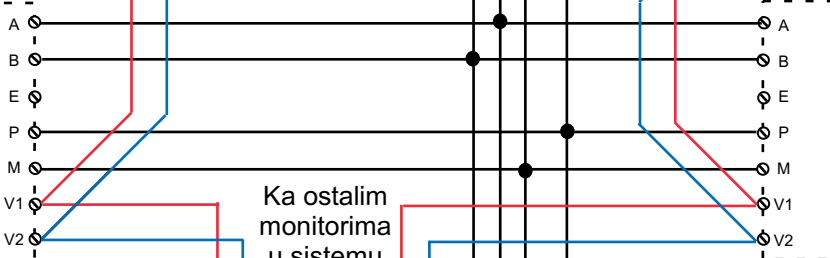

VME30-WS

Ka ostalim
monitorima
u sistemu