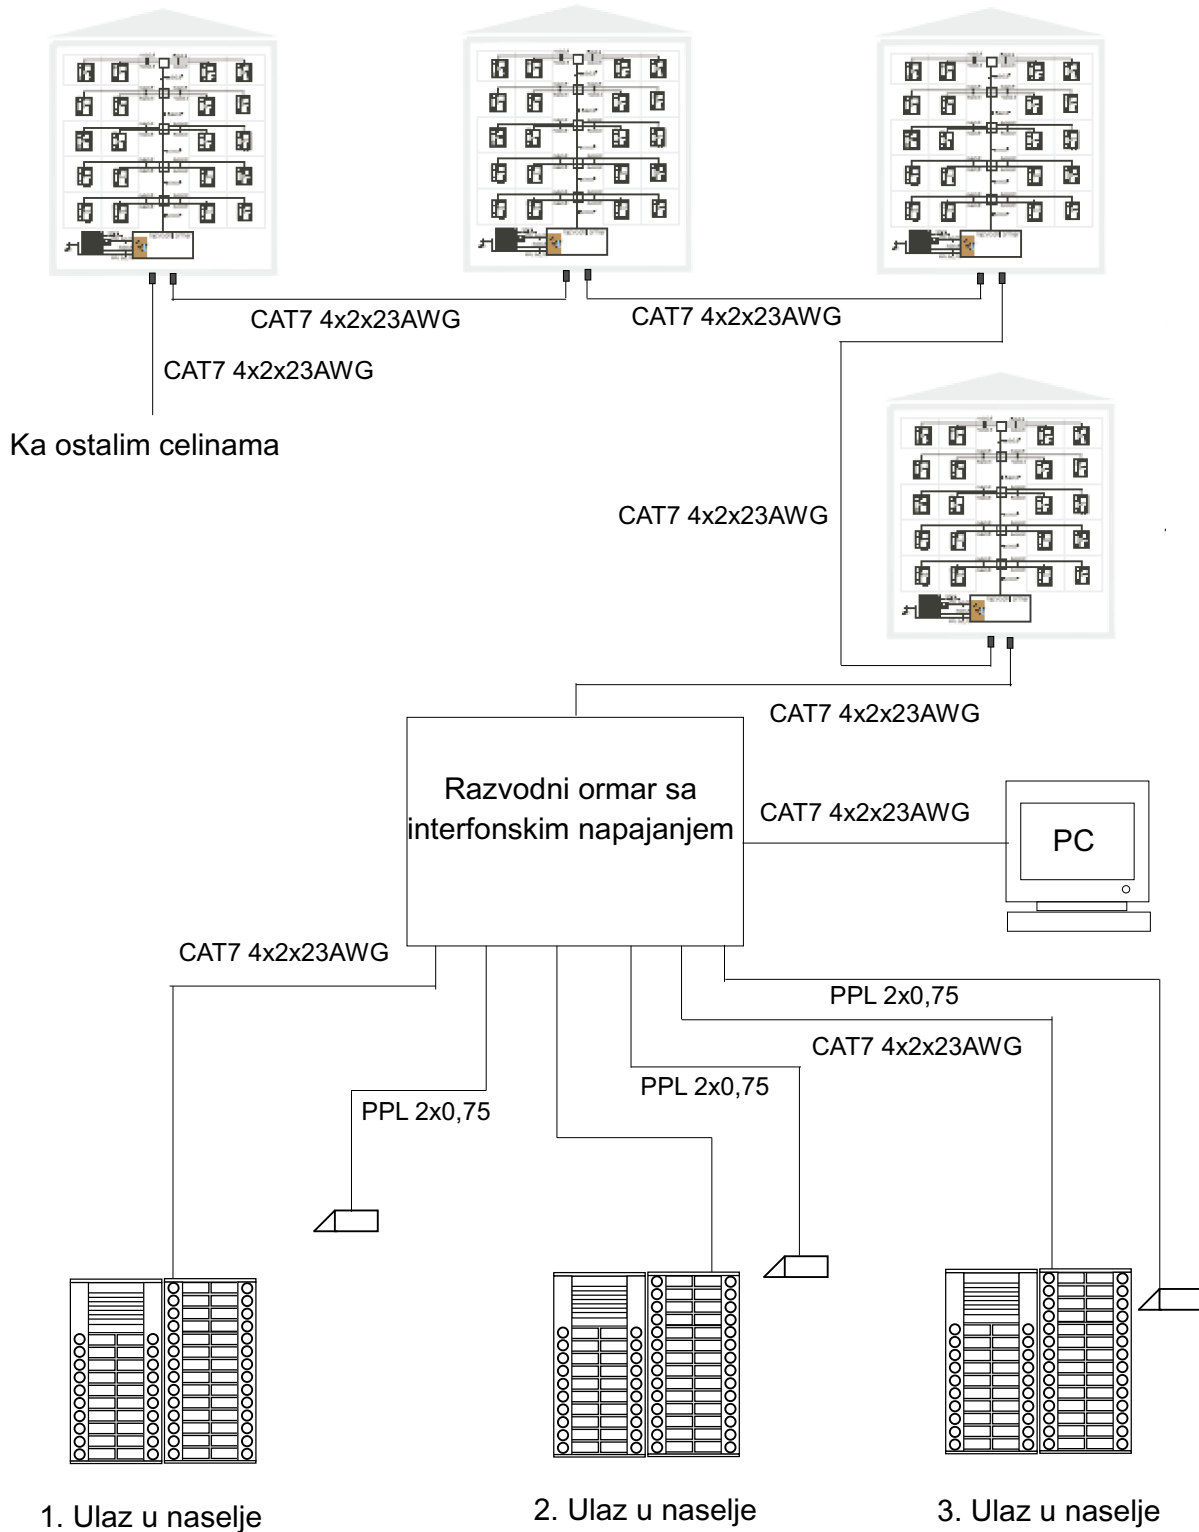

ŠEMA KABLIRANJA

PREPORUČENI KABLOVI: 4x2x23AWG STP CAT7 (može CAT6 i CAT5)

OPIS SISTEMA:

Za velike interfone sisteme u naseljima je veoma važan izbor kvalitetnog interfonskog sistema ne samo zbog dužine primenjenog provodnika, već i činjenice da je za ovakve sistema nemoguć prenos glasa i slike bez primene kvalitetnih uređaja za galvansko razdvajanje svih podsistema.

Svaka od zasebnih zgrada može imati jednu ili više pozivnih stanica sa kojih bi se pozivali svi korisnici unutar ovih zgrada. Takođe, svaka zgrada može imati sopstvenog portira koga bi mogli da zovu korisnici unutar ove zgrade, kao i preko koga mogu ići svi interfonski pozivi sa pozivnih stanica.

Ceo sistem može imati jednu ili više pozivnih stanica sa kojih bi se pozivali svi korisnici unutar celog sistema. Takođe, sistem može imati zajedničkog portira za sve zgrade u naselju koga bi mogli da zovu svi korisnici, kao i preko koga mogu ići svi interfonski pozivi sa zajedničkih pozivnih stanica.