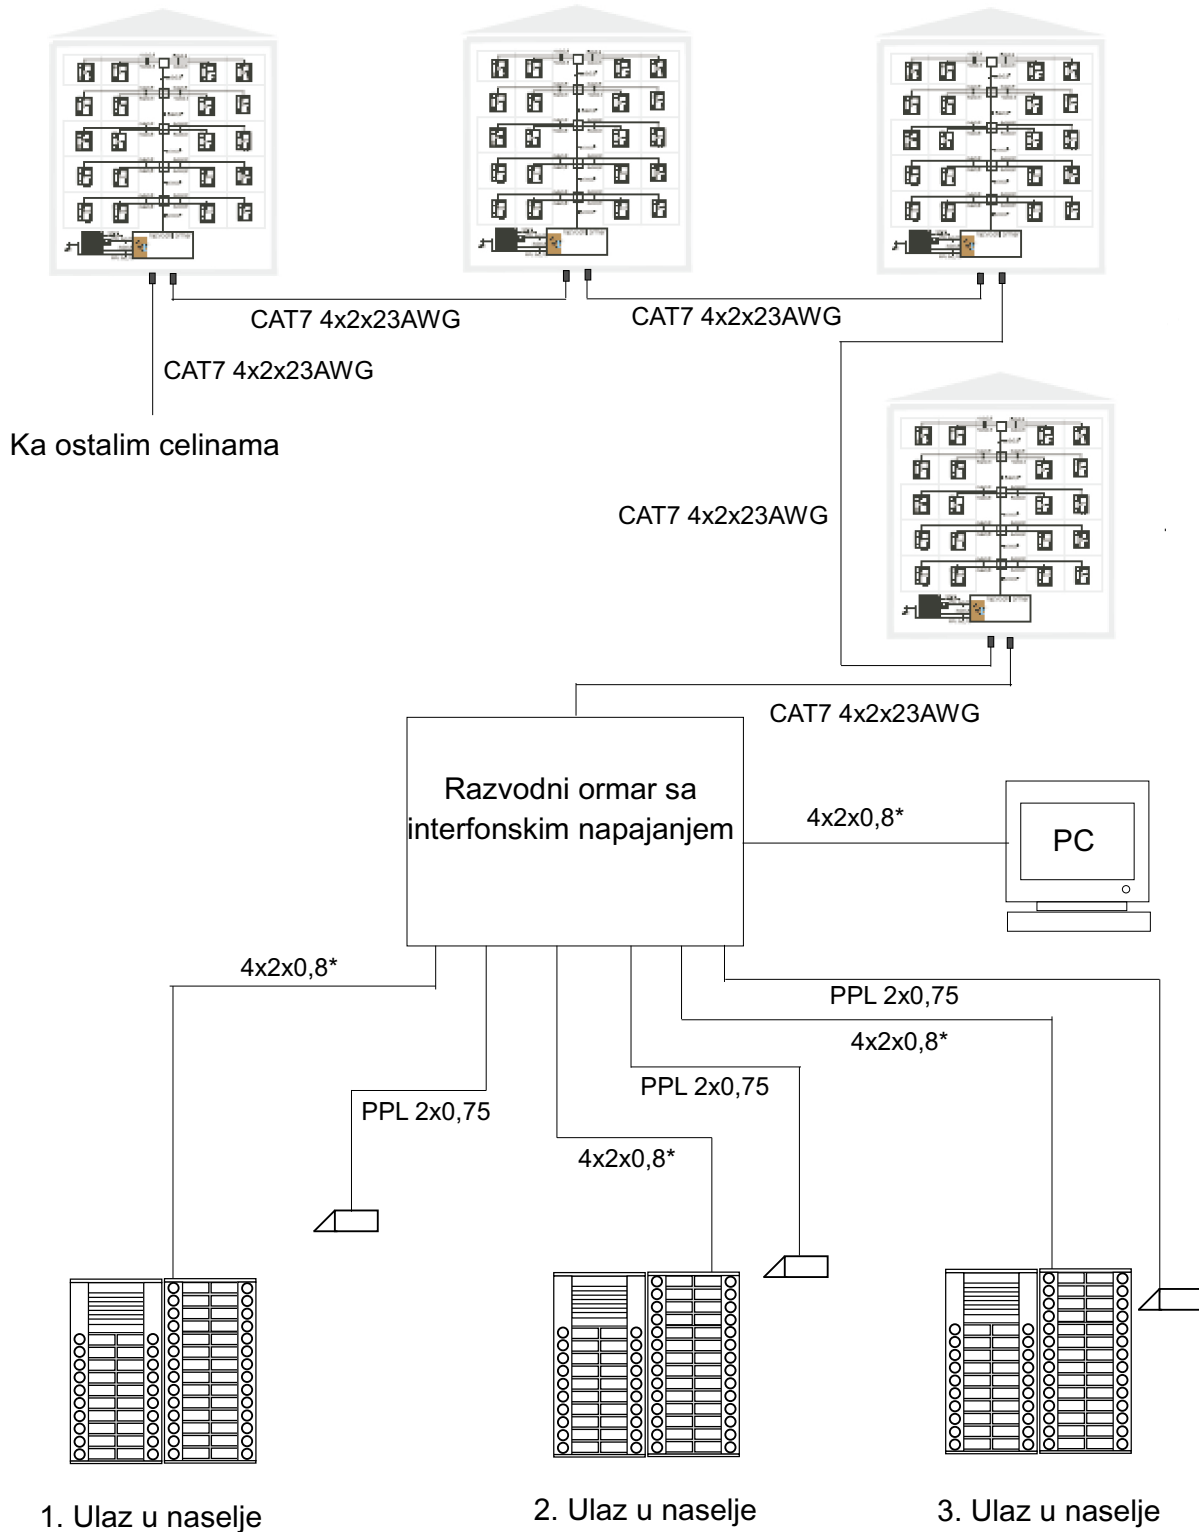

ŠEMA KABLIRANJA

PREPORUČENI KABLOVI: primeniti kablove J-Y(St)Y tipa sa odgovarajućim brojem žica

OPIS SISTEMA:

Za velike interfone sisteme u naseljima je veoma važan izbor kvalitetnog interfonskog sistema ne samo zbog dužine primenjenog provodnika, već i činjenice da je za ovakve sistema nemoguć prenos glasa i slike bez primene kvalitetnih uređaja za galvansko razdvajanje svih podsistema.

Svaka od zasebnih zgrada može imati jednu ili više pozivnih stanica sa kojih bi se pozivali svi korisnici unutar ovih zgrada. Takođe, svaka zgrada može imati sopstvenog portira koga bi mogli da zovu korisnici unutar ove zgrade, kao i preko koga mogu ići svi interfonski pozivi sa pozivnih stanica.

Ceo sistem može imati jednu ili više pozivnih stanica sa kojih bi se pozivali svi korisnici unutar celog sistema. Takođe, sistem može imati zajedničkog portira za sve zgrade u naselju koga bi mogli da zovu svi korisnici, kao i preko koga mogu ići svi interfonski pozivi sa zajedničkih pozivnih stanica.