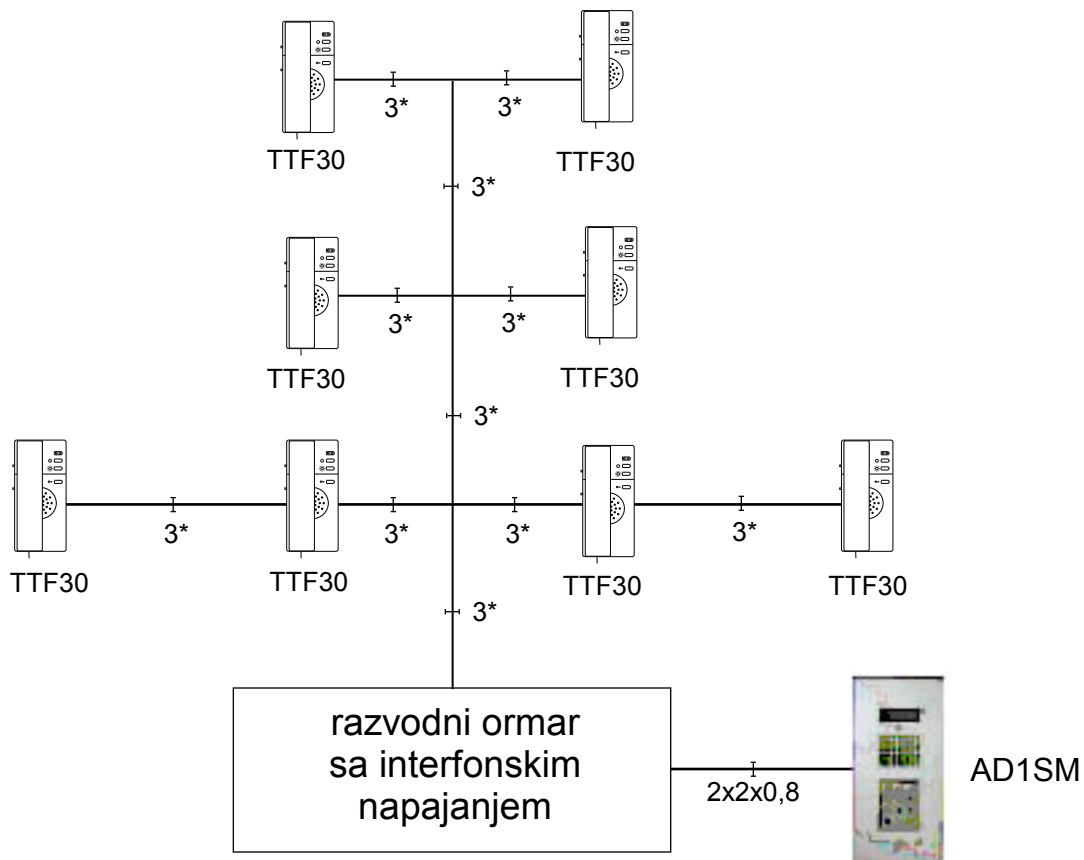

## ŠEMA KABLIRANJA

## OPIS SISTEMA:

Sa centralnog pozivnog mesta se može pozvati svaki stražar i svaki stražar može pozvati kontrolnu stanicu. Ako se ne odgovori na poziv, poziv se beleži u listu propuštenih poziva kako bi kasnije mogao biti obrađen.

Centralno pozivno mesto koriste samo autorizovane osobe - unosom šifre. Ako je potrebno, svim stražarima se mogu istovremeno izdati obaveštenja korišćenjem funkcije razglasa koju poseduje interfonski telefon TTF30 - stražari primaju grupno obaveštenje bez potrebe dizanja slušalice jer se ono emituje preko zvučnika za zvono.

## SPECIFIKACIJA OPREME:

1. PSG02-SG	- uređaj za kontrolu rada sistema	1 kom
2. NVG1011(NVG03)	- dodatno napajanje	1 kom(2 kom za 30 ili više stražara)
3. AD1SM	- centralno pozivno mesto	1 kom
4. TTF30-RW	- interfonski telefon za alarmiranje i izdavanje obaveštenja	potreban broj komada max. 60