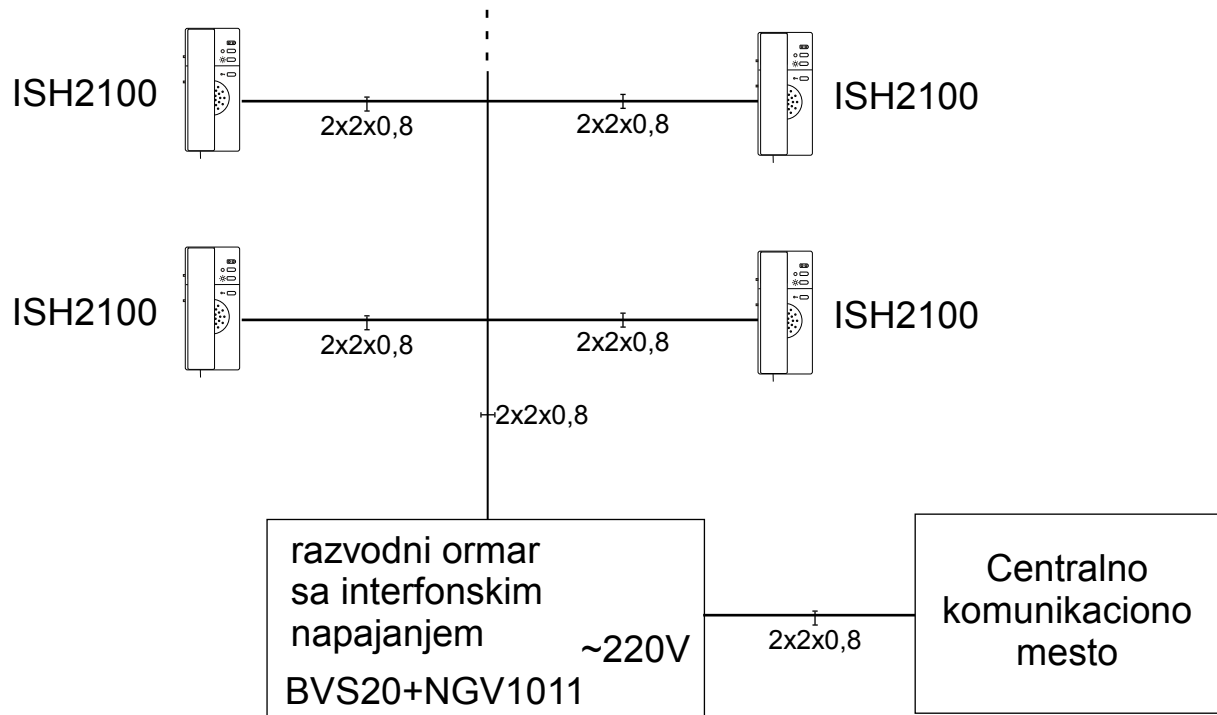

ŠEMA KABLIRANJA

SPECIFIKACIJA OPREME:

1. ISH2100 - interfonski telefon sa tri tastera
 - integrisan modul za privatnost razgovora
 - mogućnost isključenja zvona i njegove fine regulacije
- max.120 kom
 (za veći broj komada obratite se tehničkoj službi)

ŠEMA POVEZIVANJA