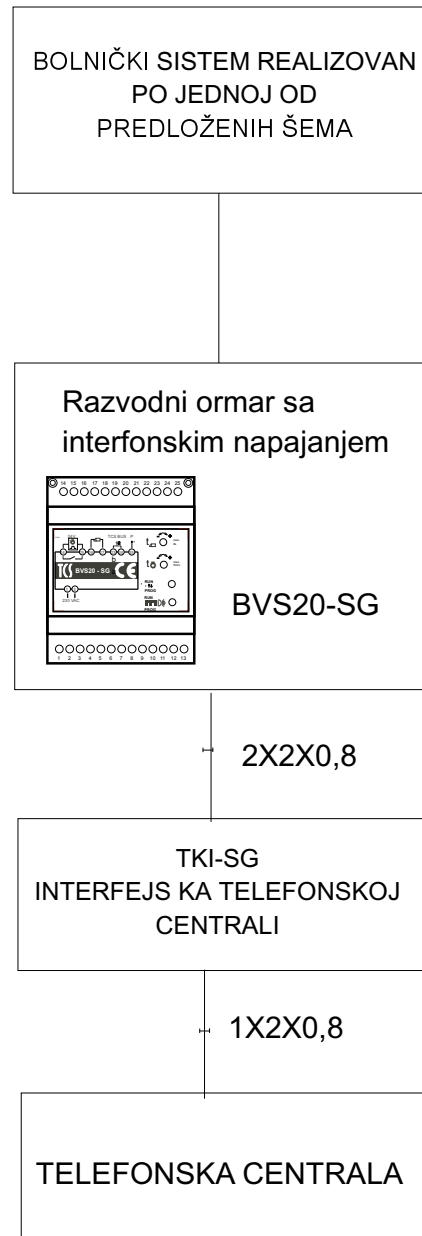

POZIVANJEM SESTRE NA MOBILNI

OPIS SISTEMA:

Po upućenom pozivu iz sobe ili po pritisku na SOS taster TKI-SG poziva mobilni telefon dežurne sestre i na taj način je obaveštava da se vrati do mesta dežurstva kako bi obradila pozive.

SPECIFIKACIJA OPREME:

1. Oprema po jednoj od ranijih specifikacija
2. TKI01-SG -interfejs ka telefonskoj centrali 1 kom
3. Telefonska centrala bilo kog tipa sa bar jednim slobodnim analognim lokalom 1 kom
(može već postojeća)