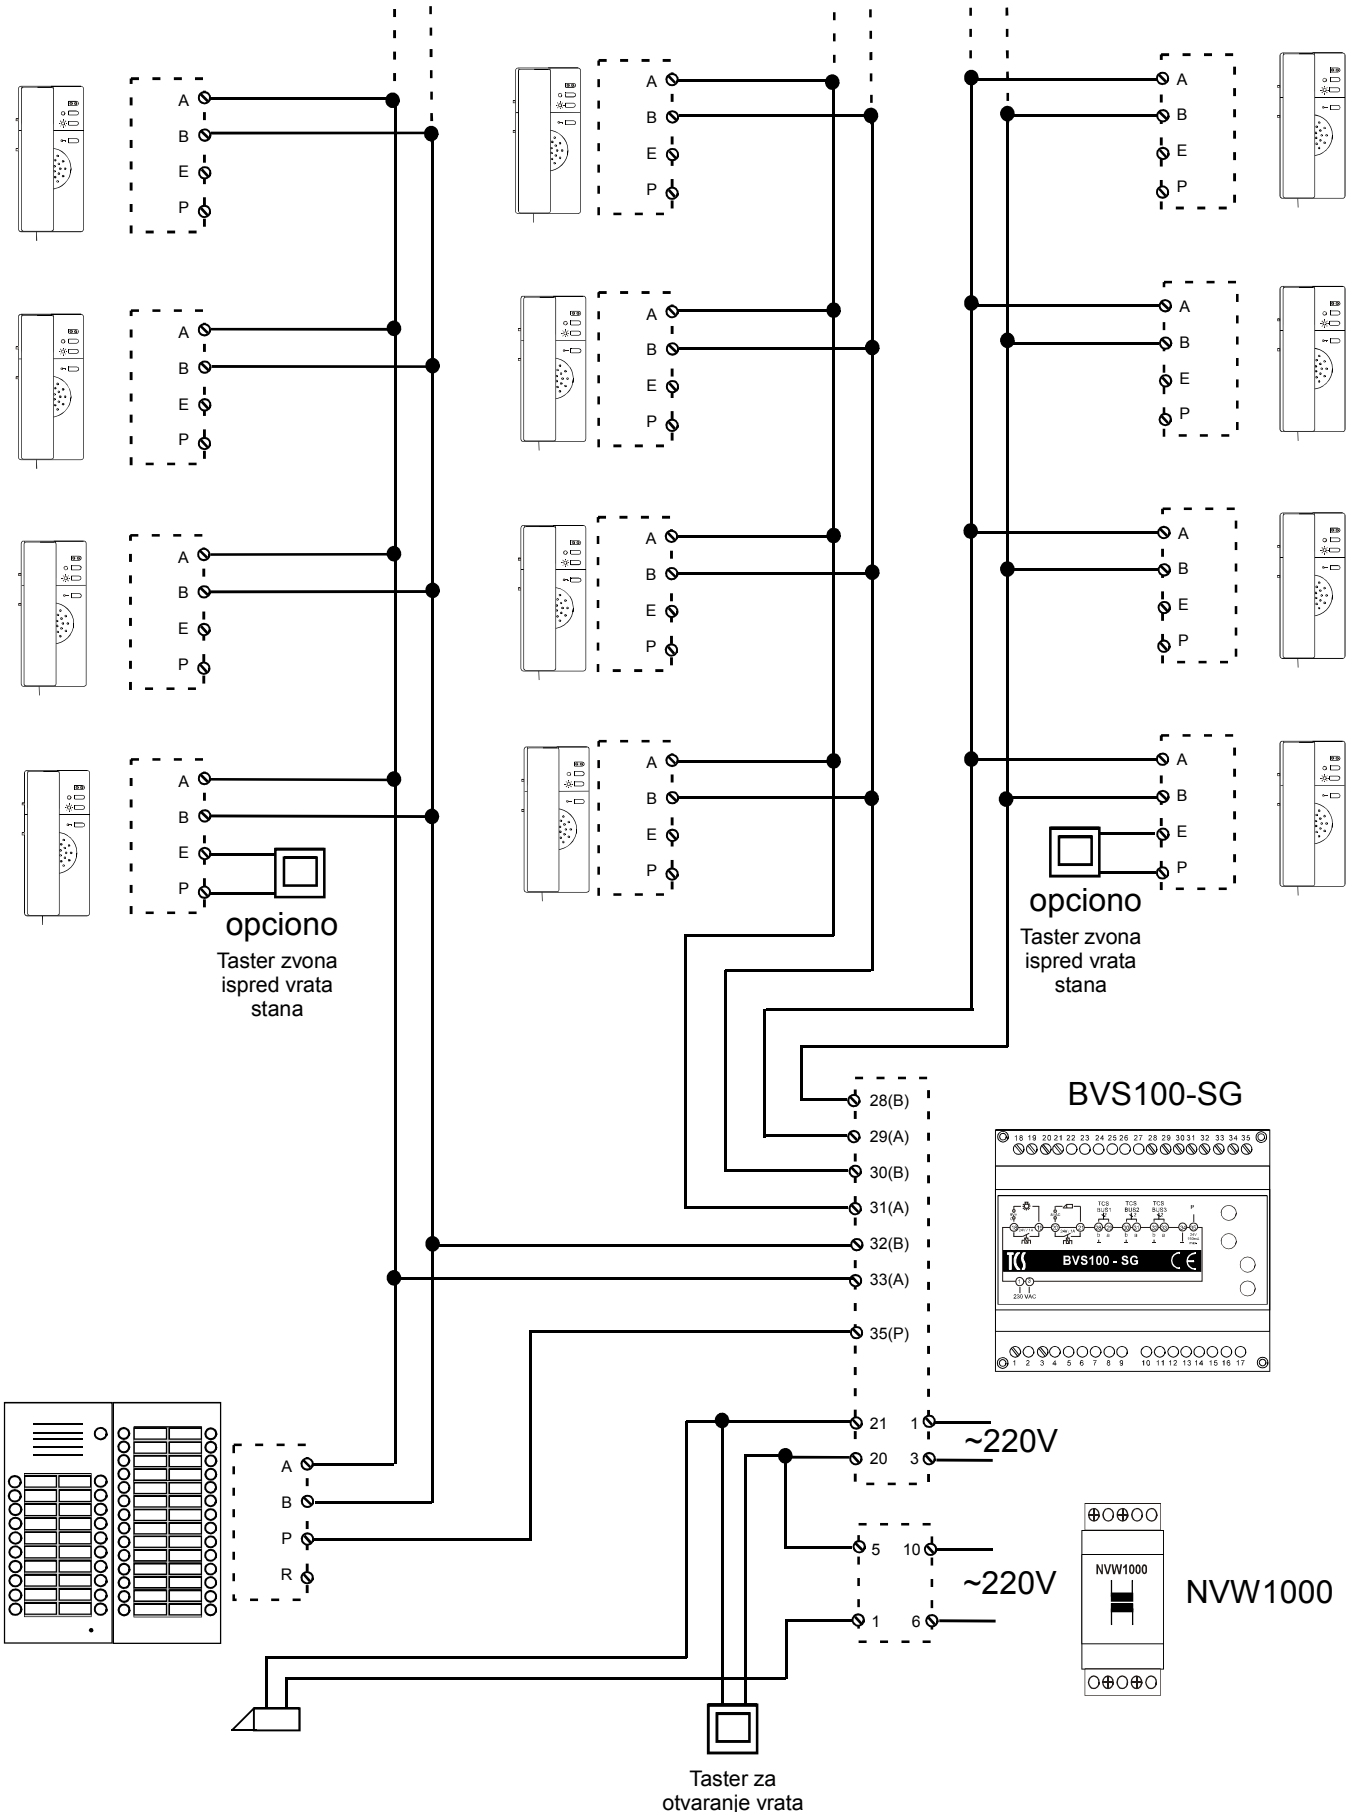

AUDIO INTERFON ZA 61-90 KORISNIKA

Alles an
einem
:BUS

ŠEMA POVEZIVANJA

www.interfoni.biz

Maksimalno 30 interfonskih telefona
po liniji

Maksimalno 30 interfonskih telefona
po liniji