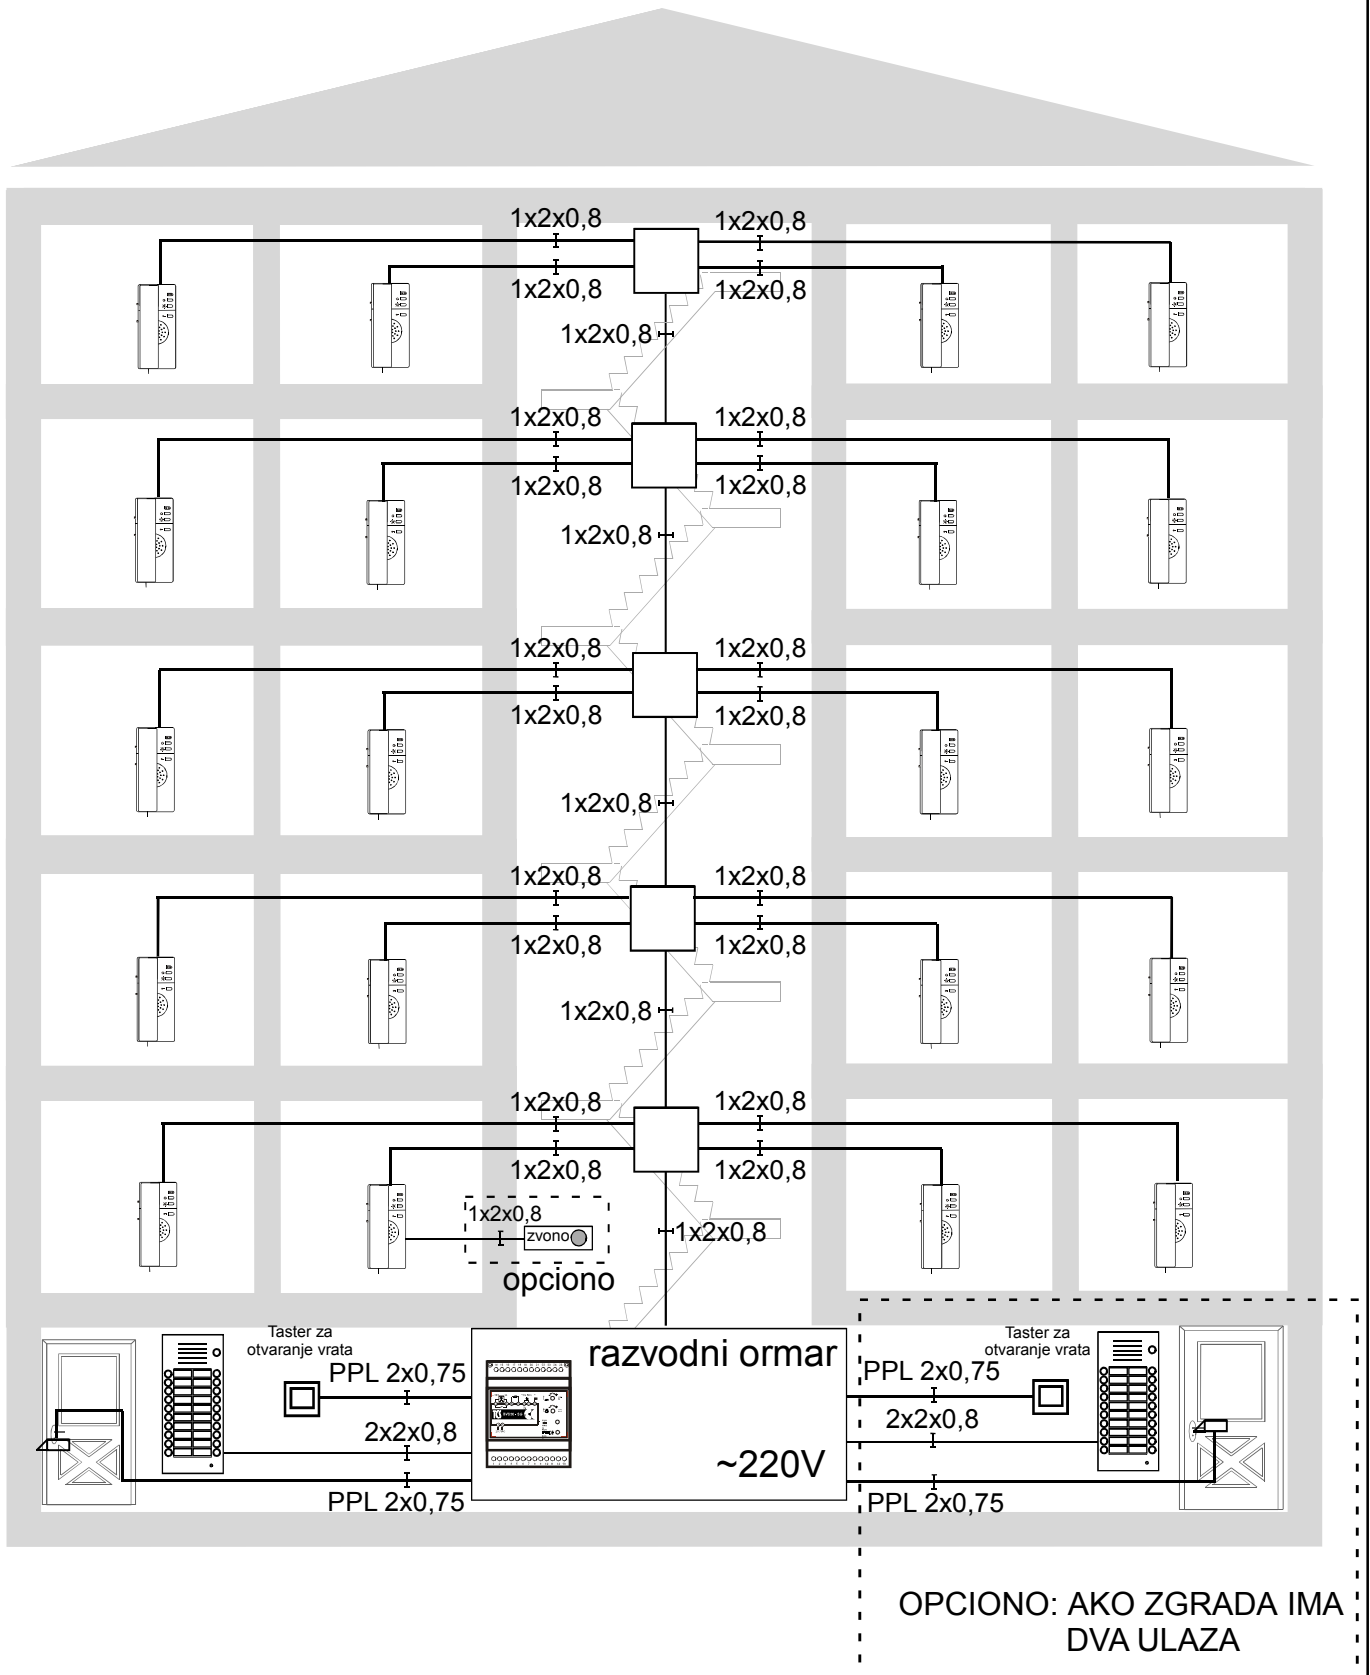

AUDIO INTERFON ZA 3-30 KORISNIKA

Alles an
einem
:BUS

ŠEMA KABLIRANJA

www.interfoni.biz

PREPORUKA ZA KABLOVE: primeniti kablove J-Y(St)Y tipa sa odgovarajućim brojem žica