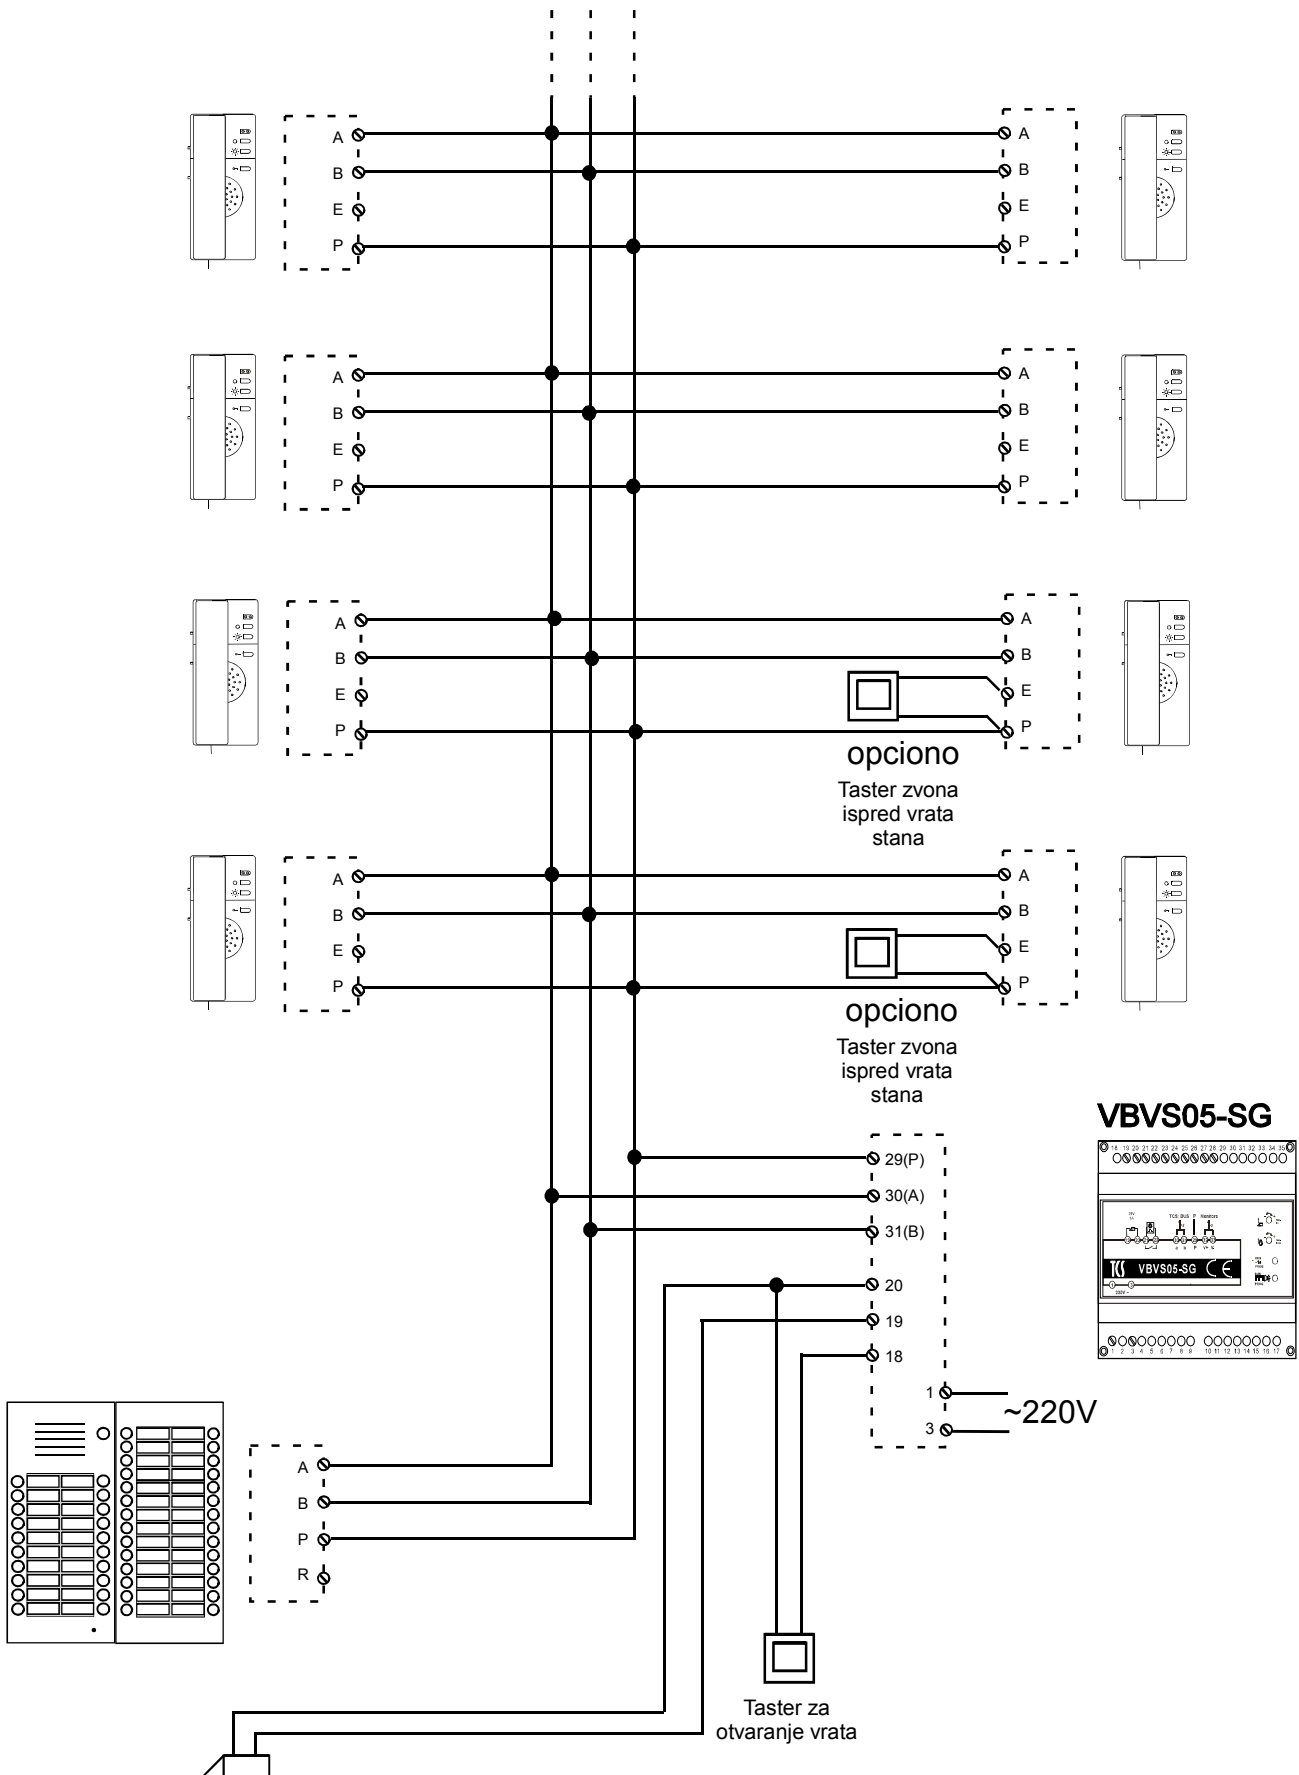

PREPORUKA ZA KABLOVE: primeniti kablove J-Y(St)Y tipa sa odgovarajućim brojem žica

Maksimalno 120 interfonskih telefona

SPECIFIKACIJA POTREBNE OPREME

Sistem audio interfona za 21-22 stana

1. A06a-EN, pozivna stanica sa 6 tastera, proizvođač TCS Nemačka kom 1
 - anti-vandal dizajn
 - modul za privatnost razgovora
 - integrisana mikrozvučna kombinacija sa sopstvenim pojačavačem
 - uzidna montaža
2. A16e-EN, produžetak pozivne stanice sa 16 tastera, proizvođač TCS Nemačka kom 1
 - anti-vandal dizajn
 - uzidna montaža
3. VBVS05-SG, uređaj za napajanje, proizvođač TCS Nemačka kom 1
 - integrisani vremenski relej za aktivaciju električne brave
 - integrisani vremenski relej za aktivaciju automata za svetlo
 - detekcija kratkog spoja na linijama
4. 33P.1.04.B, Električni prihvatnik 12V AC, proizvođač O&C Španija kom 1