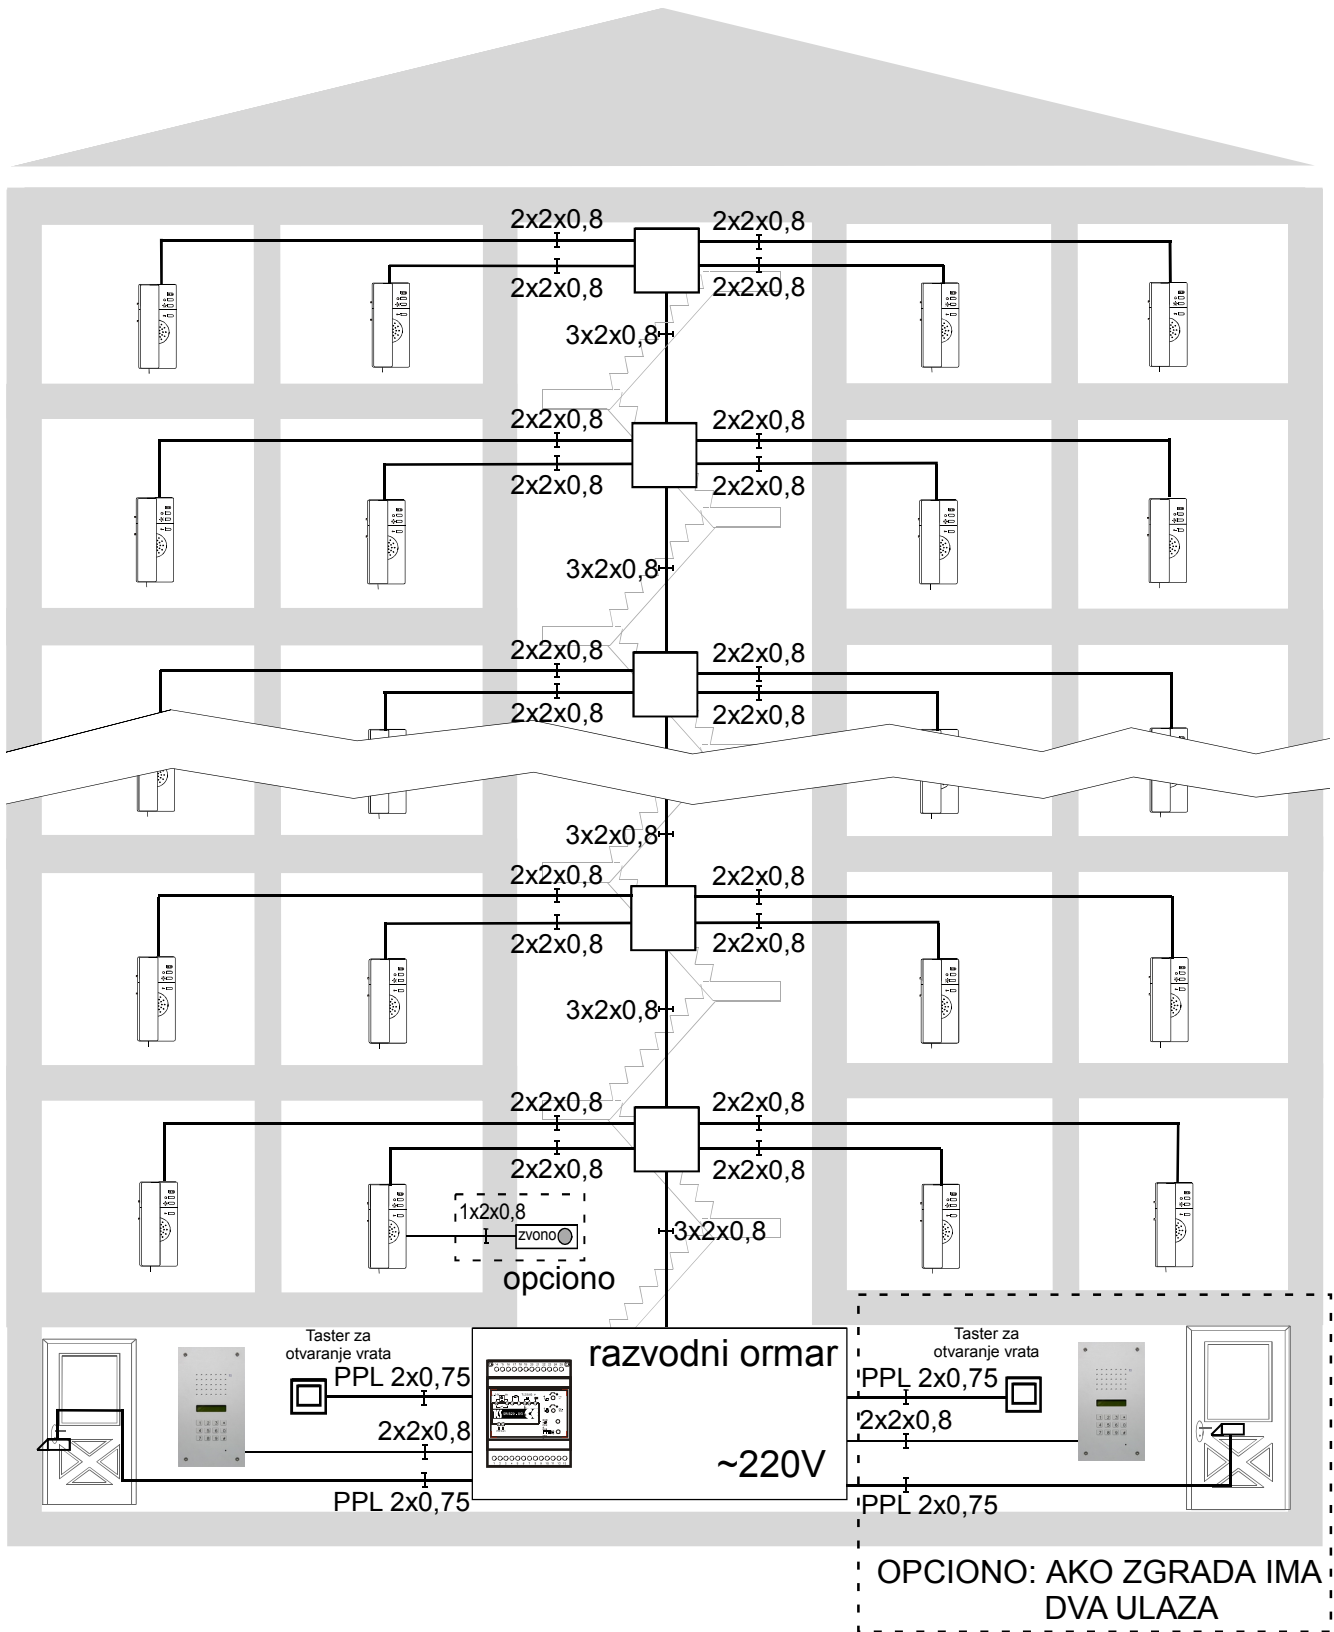

AUDIO INTERFON ZA 121-240 KORISNIKA

Alles an
einem
:BUS

ŠEMA KABLIRANJA

www.interfoni.biz

PREPORUKA ZA KABLOVE: primeniti kablove J-Y(St)Y tipa sa odgovarajućim brojem žica